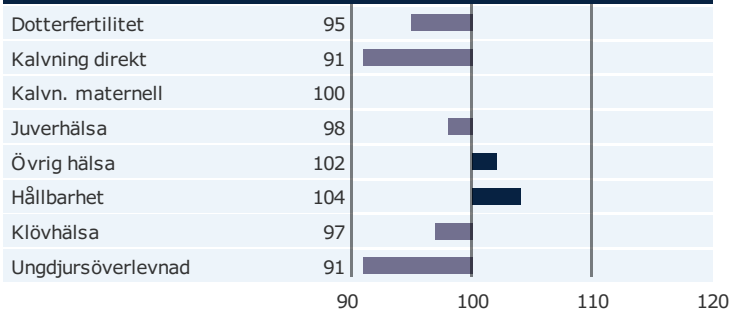

Puropellon Yllyke

Född: 07-02-08

OOPPIUM x K.Kelli x K.Istoh

Exteriöregenskaper / Funktionella egenskaper

Produktion

Antal döttrar: 1996 , Säkerhet, produktion 99%

Hälsoregenskaper

Antal döttrar: 1857 , Säkerhet 98%

Funktionella egenskaper

Antal döttrar: 929 , Säkerhet 99%

Exteriöregenskaper / Funktionella egenskaper

Antal döttrar: 929 , Säkerhet 99%

NAV tjurblad

NTM-guide

Guide Genetisk information

Information moder