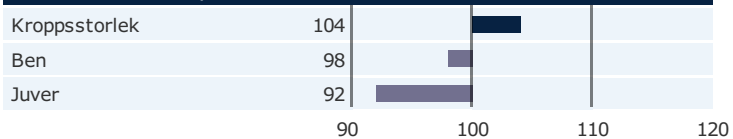

Puropellon Yllyke

Född: 07-02-08

OOPPIUM x K.Kelli x K.Istoh

Exteriöregenskaper / Funktionella egenskaper

Produktion

Antal döttrar: 1996 , Säkerhet, produktion 99%

Hälsoregenskaper

Antal döttrar: 1857 , Säkerhet 98%

Funktionella egenskaper

Antal döttrar: 929 , Säkerhet 99%

Exteriöregenskaper / Funktionella egenskaper

Antal döttrar: 929 , Säkerhet 99%

NAV tjurblad

NTM-guide

Guide Genetisk information

Information moder