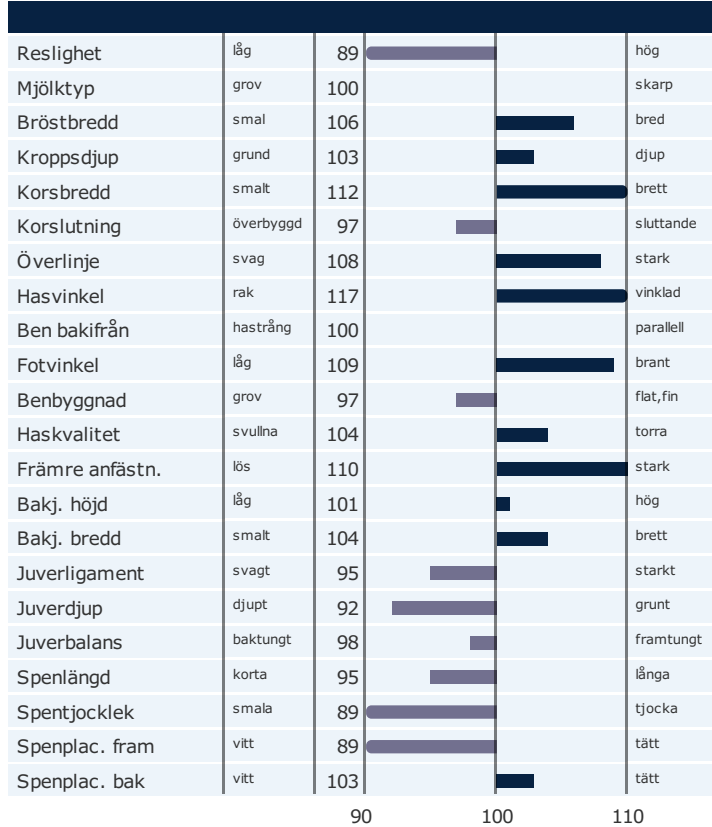

Puropellon Yllyke

Född: 07-02-08

OOPPIUM x K.Kelli x K.Istoh

Exteriöregenskaper / Funktionella egenskaper

Produktion

Antal döttrar: 1996 , Säkerhet, produktion 99%

Hälsoregenskaper

Antal döttrar: 1857 , Säkerhet 98%

Funktionella egenskaper

Antal döttrar: 929 , Säkerhet 99%

Exteriöregenskaper / Funktionella egenskaper

Antal döttrar: 929 , Säkerhet 99%

NAV tjurblad

NTM-guide

Guide Genetisk information

Information moder