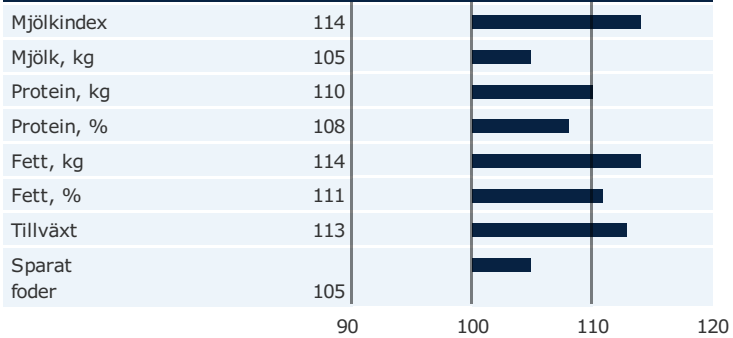

Puropellon Yllyke

Född: 07-02-08

OOPPIUM x K.Kelli x K.Istoh

Exteriöregenskaper / Funktionella egenskaper

Produktion

Antal döttrar: 1996 , Säkerhet, produktion 99%

Hälsoregenskaper

Antal döttrar: 1857 , Säkerhet 98%

Funktionella egenskaper

Antal döttrar: 929 , Säkerhet 99%

Exteriöregenskaper / Funktionella egenskaper

Antal döttrar: 929 , Säkerhet 99%

NAV tjurblad

NTM-guide

Guide Genetisk information

Information moder