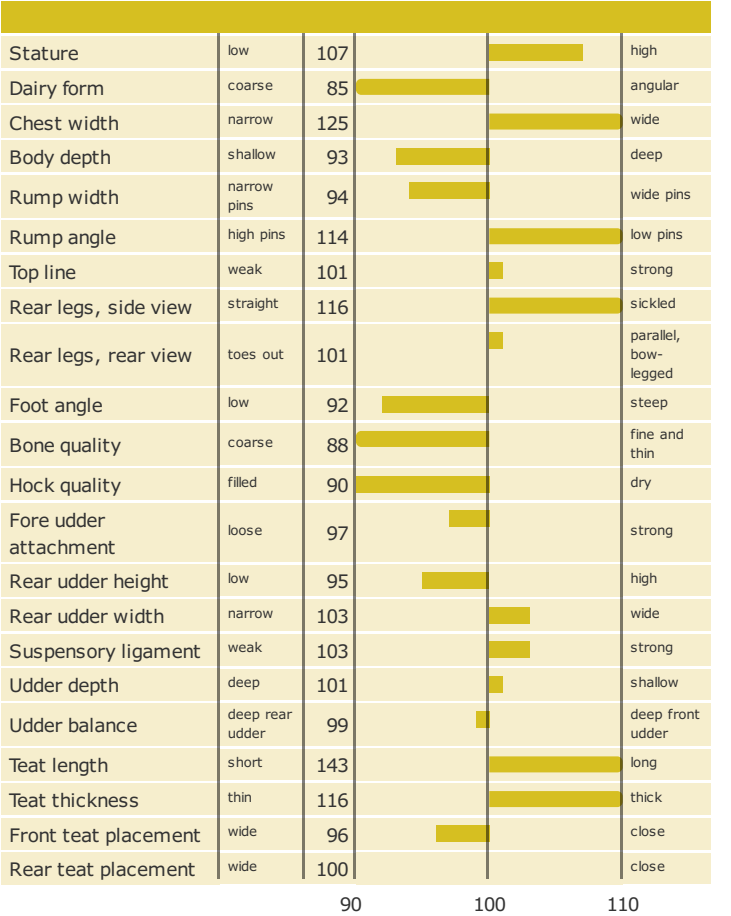

VR Tornado

45863

Born: 31-05-2010

Turandot x Peterslund x K.Kelli

PRODUCTION TRAITS

HEALTH TRAITS

CONFORMATION TRAITS

FUNCTIONAL TRAITS

CONFORMATION TRAITS

[NAV Bull](#) [NTM Guide](#) [Genetic Info Guide](#)

aAa: 345216 Kappa Casein: Beta Casein: Polled: n/a

Genetic Information: FMF SMF B12F B23F PIF

Breeder: Maitoaho ay, KIURUVESI FIN
Breeding values are estimated: 02-07-2019