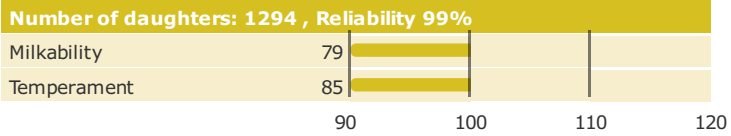

VR Tornado

45863

Born: 31-05-2010

Turandot x Peterslund x K.Kelli

PRODUCTION TRAITS

HEALTH TRAITS

CONFORMATION TRAITS

FUNCTIONAL TRAITS

CONFORMATION TRAITS

[NAV Bull](#) [NTM Guide](#) [Genetic Info Guide](#)

aAa: 345216 Kappa Casein: Beta Casein: Polled: n/a

Genetic Information: FMF SMF B12F B23F PIF

Breeder: Maitoaho ay, KIURUVESI FIN
Breeding values are estimated: 02-07-2019