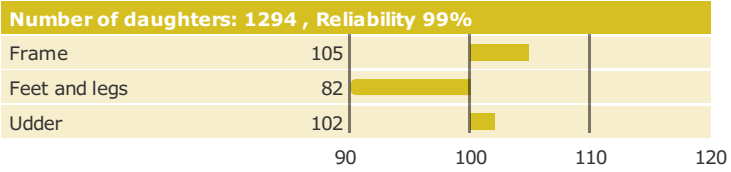

VR Tornado

45863

Born: 31-05-2010

Turandot x Peterslund x K.Kelli

PRODUCTION TRAITS

HEALTH TRAITS

CONFORMATION TRAITS

FUNCTIONAL TRAITS

CONFORMATION TRAITS

[NAV Bull](#) [NTM Guide](#) [Genetic Info Guide](#)

aAa: 345216 Kappa Casein: Beta Casein: Polled: n/a

Genetic Information: FMF SMF B12F B23F PIF

Breeder: Maitoaho ay, KIURUVESI FIN
Breeding values are estimated: 02-07-2019