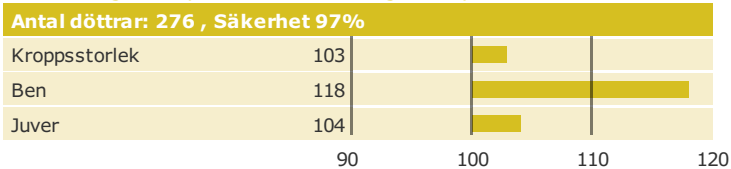

Exteriöregenskaper/Funktionella egenskaper