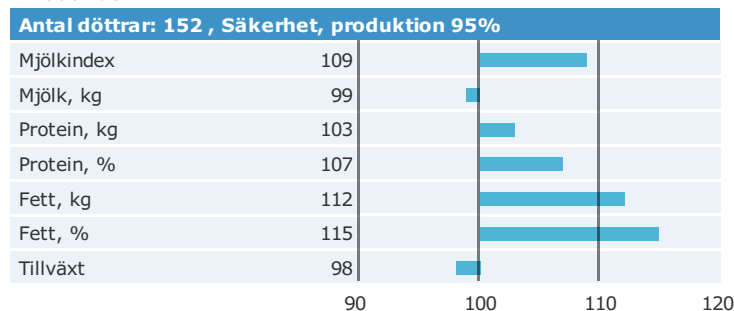

Viking Red Hallebo Husky

Född: 09-10-08

ST HALLEBO x R BANGKOK x ORRARYD

Produktion

Hälsоеgenskaper

Exteriöregenskaper/Funktionella egenskaper

Funktionella egenskaper

Exteriöregenskaper/Funktionella egenskaper