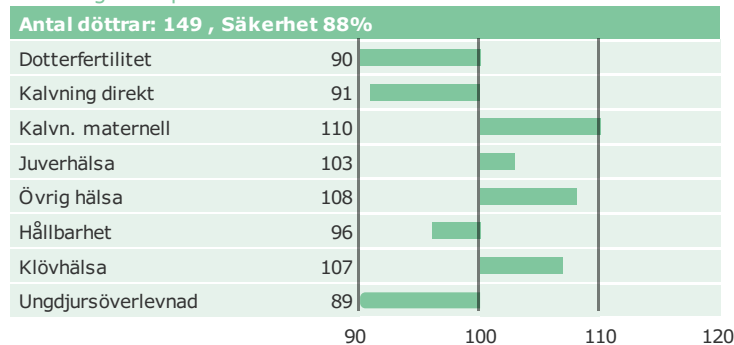

Viking Red Hallebo Husky

Född: 09-10-08

ST HALLEBO x R BANGKOK x ORRARYD

Produktion

Hälsоеgenskaper

Exteriöregenskaper/Funktionella egenskaper

Funktionella egenskaper

Exteriöregenskaper/Funktionella egenskaper