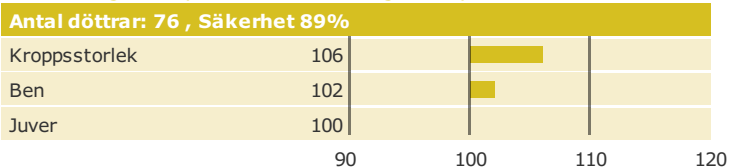

Viking Red Hallebo Husky

Född: 09-10-08

ST HALLEBO x R BANGKOK x ORRARYD

Produktion

Hälsоеgenskaper

Exteriöregenskaper/Funktionella egenskaper

Funktionella egenskaper

Exteriöregenskaper/Funktionella egenskaper

NAV tjurblad

NTM-guide

Guide Genetisk information

Information moder

aAa: Kappa-kasein: Beta-kasein: Polled: n/a

Genetisk information: FMF

Rasandelar: Hol%: 11 Bsw%: 14

Uppfödare: Grut Hansens Legatstiftelse As, Assendrup, Haslev, Haslev DNK
Avelsvärden är beräknade: 19-06-04