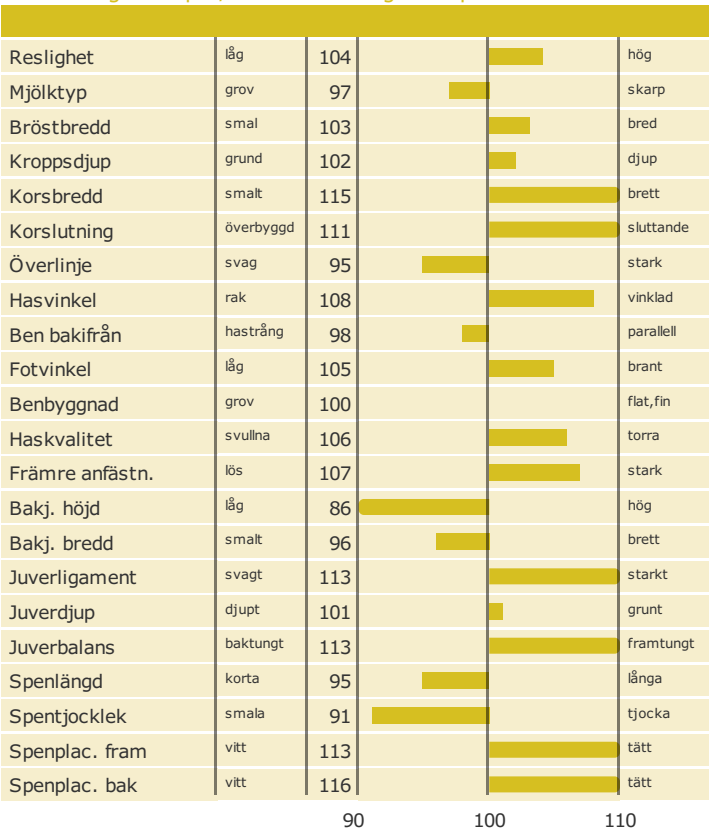

Viking Red Hallebo Husky

Född: 09-10-08

ST HALLEBO x R BANGKOK x ORRARYD

Produktion

Hälsоеgenskaper

Exteriöregenskaper/Funktionella egenskaper

Funktionella egenskaper

Exteriöregenskaper/Funktionella egenskaper

NAV tjurblad

NTM-guide

Guide Genetisk information

Information moder

aAa: Kappa-kasein: Beta-kasein: Polled: n/a

Genetisk information: FMF

Rasandelar: Hol%: 11 Bsw%: 14

Uppfödare: Grut Hansens Legatstiftelse As, Assendrup, Haslev, Haslev DNK
Avelsvärden är beräknade: 19-06-04