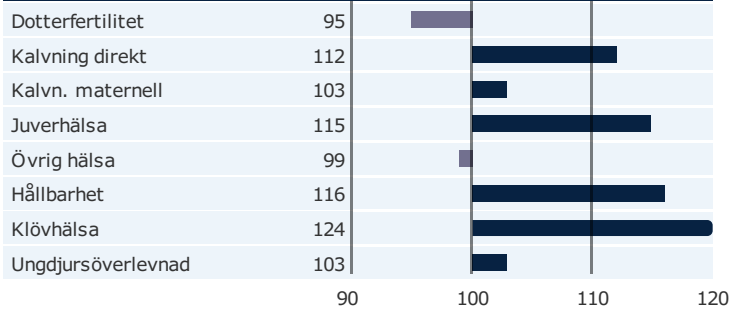

VR Viking Hashtag Hello

Född: 18-07-01

VR HASHTAG x VR FARMARI x VR TUOMI

Produktion

Antal döttrar: , Säkerhet, produktion 76%

Hälsogenskaper

Antal döttrar: , Säkerhet 68%

Funktionella egenskaper

Antal döttrar: , Säkerhet 62%

Exteriöregenskaper / Funktionella egenskaper

Antal döttrar: , Säkerhet 62%

Exteriöregenskaper / Funktionella egenskaper

Ägenskap	Value	Ägenskap	Value
Reslighet	låg 101	hög	
Mjölktyp	grov 106	skarp	
Bröstbredd	smal 93	bred	
Kroppsdjup	grund 92	djup	
Korsbredd	smalt 95	brett	
Korslutning	överbyggd 106	sluttande	
Överlinje	svag 105	stark	
Hasvinkel	rak 102	vinklad	
Ben bakifrån	hastrång 95	parallell	
Fotvinkel	låg 100	brant	
Benbyggnad	grov 111	flat, fin	
Haskvalitet	svullna 106	torra	
Främre anfästn.	lös 107	stark	
Bakj. höjd	låg 108	hög	
Bakj. bredd	smalt 107	brett	
Juveligament	svagt 104	starkt	
Juveldjup	djupt 108	grundt	
Juvelbalans	baktungt 101	framtungt	
Spennlängd	korta 109	långa	
Spentjocklek	smala 99	tjocka	
Spennlac. fram	vitt 106	tätt	
Spennlac. bak	vitt 103	tätt	