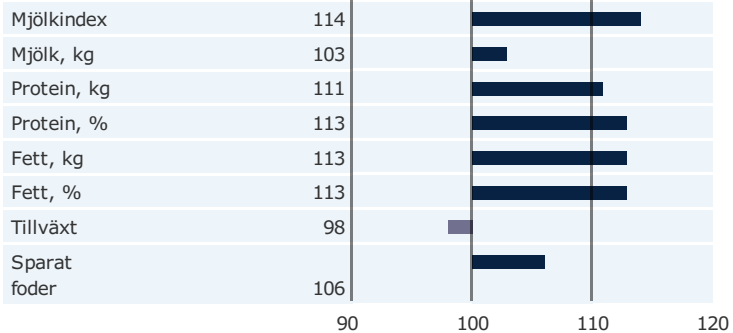

VR Viking Hashtag Hello

Född: 18-07-01

VR HASHTAG x VR FARMARI x VR TUOMI

Produktion

Antal döttrar: , Säkerhet, produktion 76%

Hälsogenskaper

Antal döttrar: , Säkerhet 68%

Funktionella egenskaper

Antal döttrar: , Säkerhet 62%

Exteriöregenskaper / Funktionella egenskaper

Antal döttrar: , Säkerhet 62%

Exteriöregenskaper / Funktionella egenskaper

Ägenskap	Value	Ägenskap	Value
Reslighet	låg 101	hög	
Mjölktyp	grov 106	skarp	
Bröstbredd	smal 93	bred	
Kroppsdjup	grund 92	djup	
Korsbredd	smalt 95	brett	
Korslutning	överbyggd 106	sluttande	
Överlinje	svag 105	stark	
Hasvinkel	rak 102	vinklad	
Ben bakifrån	hastrång 95	parallell	
Fotvinkel	låg 100	brant	
Benbyggnad	grov 111	flat, fin	
Haskvalitet	svullna 106	torra	
Främre anfästn.	lös 107	stark	
Bakj. höjd	låg 108	hög	
Bakj. bredd	smalt 107	brett	
Juveligament	svagt 104	starkt	
Juveldjup	djupt 108	grundt	
Juvelbalans	baktungt 101	framtungt	
Spennlängd	korta 109	långa	
Spentjocklek	smala 99	tjocka	
Spennlac. fram	vitt 106	tätt	
Spennlac. bak	vitt 103	tätt	