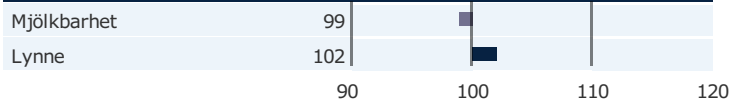

VR Viking Hashtag Hello

Född: 18-07-01

VR HASHTAG x VR FARMARI x VR TUOMI

Produktion

Antal döttrar: , Säkerhet, produktion 76%

Hälsogenskaper

Antal döttrar: , Säkerhet 68%

Funktionella egenskaper

Antal döttrar: , Säkerhet 62%

Exteriöregenskaper / Funktionella egenskaper

Antal döttrar: , Säkerhet 62%

Exteriöregenskaper / Funktionella egenskaper

Ägenskap	Value	Ägenskap	Value
Reslighet	låg 101	hög	
Mjölktyp	grov 106	skarp	
Bröstbredd	smal 93	bred	
Kroppsdjup	grund 92	djup	
Korsbredd	smalt 95	brett	
Korslutning	överbyggd 106	sluttande	
Överlinje	svag 105	stark	
Hasvinkel	rak 102	vinklad	
Ben bakifrån	hastrång 95	parallell	
Fotvinkel	låg 100	brant	
Benbyggnad	grov 111	flat, fin	
Haskvalitet	svullna 106	torra	
Främre anfästn.	lös 107	stark	
Bakj. höjd	låg 108	hög	
Bakj. bredd	smalt 107	brett	
Juveligament	svagt 104	starkt	
Juveldjup	djupt 108	grundt	
Juvelbalans	baktungt 101	framtungt	
Spennlängd	korta 109	långa	
Spentjocklek	smala 99	tjocka	
Spennlac. fram	vitt 106	tätt	
Spennlac. bak	vitt 103	tätt	