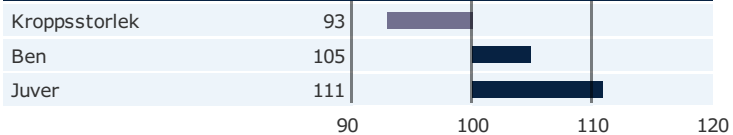

VR Viking Hashtag Hello

Född: 18-07-01

VR HASHTAG x VR FARMARI x VR TUOMI

Produktion

Antal döttrar: , Säkerhet, produktion 76%

Hälsogenskaper

Antal döttrar: , Säkerhet 68%

Funktionella egenskaper

Antal döttrar: , Säkerhet 62%

Exteriöregenskaper / Funktionella egenskaper

Antal döttrar: , Säkerhet 62%

Exteriöregenskaper / Funktionella egenskaper

Ägenskap	Value	Ägenskap	Value
Reslighet	låg 101	hög	
Mjölktyp	grov 106	skarp	
Bröstbredd	smal 93	bred	
Kroppsdjup	grund 92	djup	
Korsbredd	smalt 95	brett	
Korslutning	överbyggd 106	sluttande	
Överlinje	svag 105	stark	
Hasvinkel	rak 102	vinklad	
Ben bakifrån	hastrång 95	parallell	
Fotvinkel	låg 100	brant	
Benbyggnad	grov 111	flat, fin	
Haskvalitet	svullna 106	torra	
Främre anfästn.	lös 107	stark	
Bakj. höjd	låg 108	hög	
Bakj. bredd	smalt 107	brett	
Juveligament	svagt 104	starkt	
Juveldjup	djupt 108	grundt	
Juvelbalans	baktungt 101	framtungt	
Spennlängd	korta 109	långa	
Spentjocklek	smala 99	tjocka	
Spennlac. fram	vitt 106	tätt	
Spennlac. bak	vitt 103	tätt	