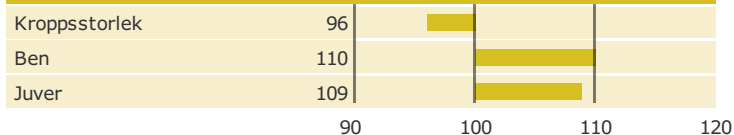

3-9805 VR GROLLE

SRB 99805

VR Umgransele Grant Grolle

Född: 14-10-23

VR GRANT x HÄLLOM x R FACET

Alex Arkink

Produktion

Antal döttrar: 76 , Säkerhet, produktion 86%

Hälsöegenskaper

Antal döttrar: 15 , Säkerhet 81%

Exteriöregnskaper/Funktionella egenskaper

Antal döttrar: 8 , Säkerhet 69%

Funktionella egenskaper

Antal döttrar: 8 , Säkerhet 69%

Exteriöregnskaper/Funktionella egenskaper