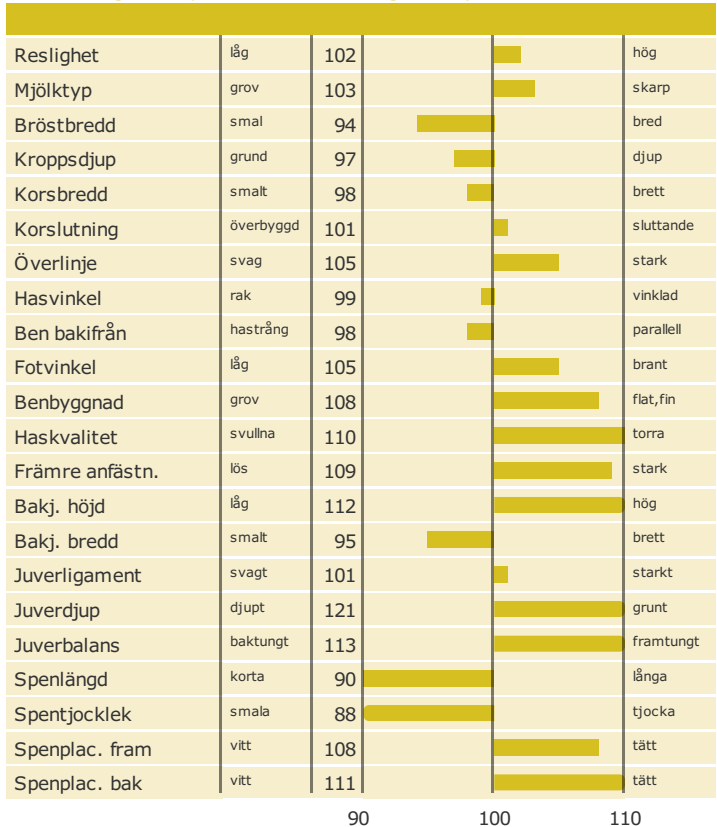

Hälsöegenskaper

Antal döttrar: 15 , Säkerhet 81%

Exteriöregnskaper/Funktionella egenskaper

Antal döttrar: 8 , Säkerhet 69%

Funktionella egenskaper

Antal döttrar: 8 , Säkerhet 69%

Exteriöregnskaper/Funktionella egenskaper

NAV tjrblad

NTM-guide

Guide Genetisk information

Information moder

aAa: 243615 Kappa-kasein: AE Beta-kasein: A1A2 Polled: n/a

Genetisk information: FMF SMF B12C B23F PIF

Uppfödare: Martin Berglund, Umgransele, Lycksele, Sverige, LYCKSELE SWE
Avelsvärden är beräknade: 19-04-02