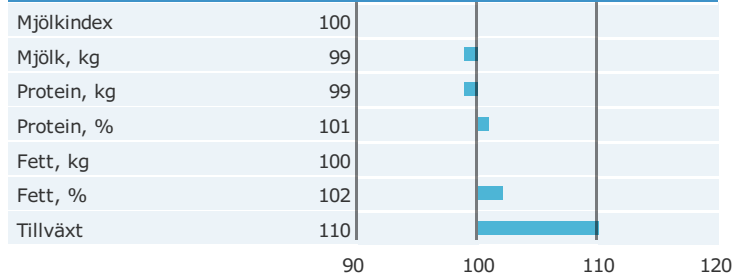

3-9805 VR GROLLE

SRB 99805

VR Umgransele Grant Grolle

Född: 14-10-23

VR GRANT x HÄLLOM x R FACET

Alex Arkink

Produktion

Antal döttrar: 76 , Säkerhet, produktion 86%

Hälsöegenskaper

Antal döttrar: 15 , Säkerhet 81%

Exteriöregnskaper/Funktionella egenskaper

Antal döttrar: 8 , Säkerhet 69%

Funktionella egenskaper

Antal döttrar: 8 , Säkerhet 69%

Exteriöregnskaper/Funktionella egenskaper