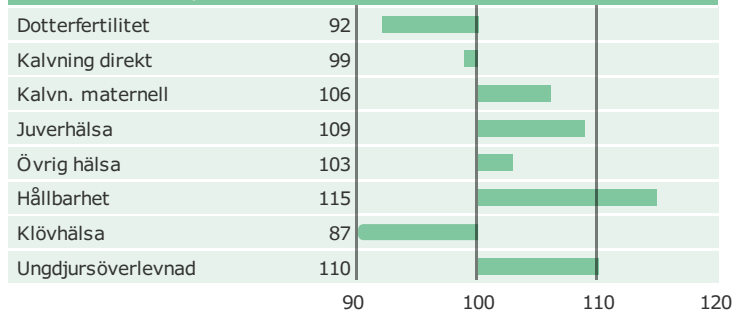

3-9805 VR GROLLE

SRB 99805

VR Umgransele Grant Grolle

Född: 14-10-23

VR GRANT x HÄLLOM x R FACET

Alex Arkink

Produktion

Antal döttrar: 76 , Säkerhet, produktion 86%

Hälsöegenskaper

Antal döttrar: 15 , Säkerhet 81%

Exteriöregnskaper/Funktionella egenskaper

Antal döttrar: 8 , Säkerhet 69%

Funktionella egenskaper

Antal döttrar: 8 , Säkerhet 69%

Exteriöregnskaper/Funktionella egenskaper