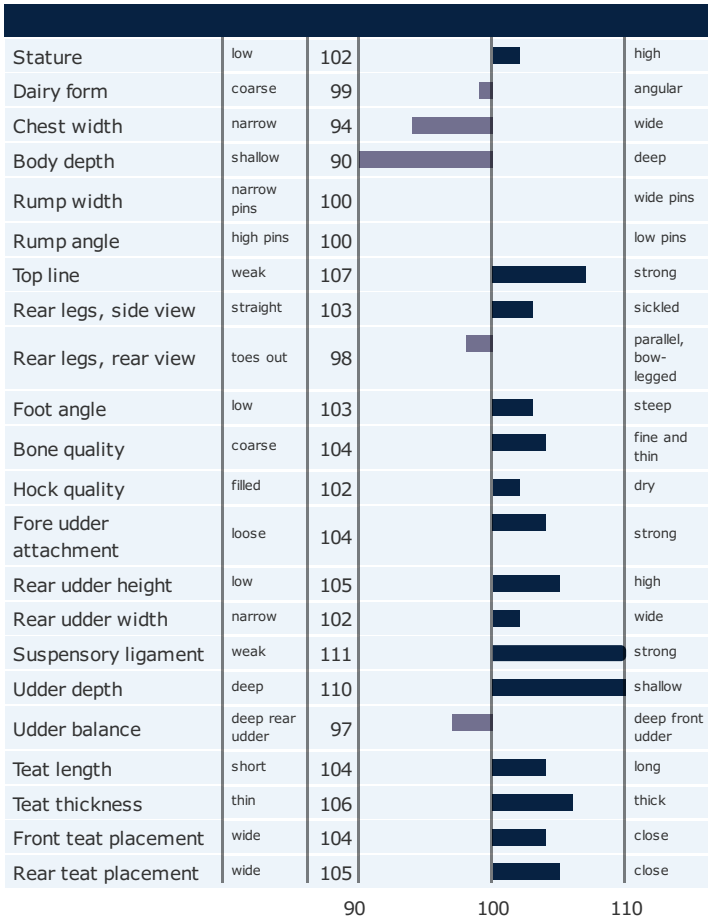

CONFORMATION TRAITS