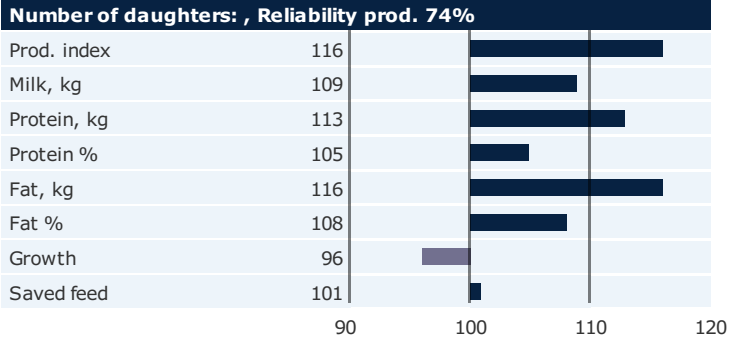

PRODUCTION TRAITS