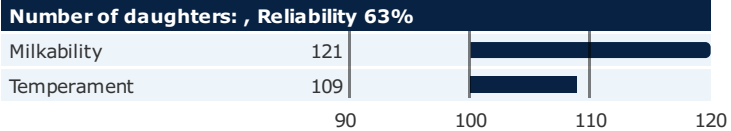

FUNCTIONAL TRAITS