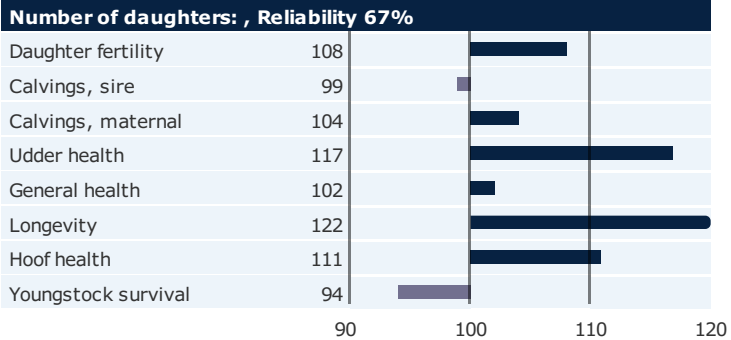

HEALTH TRAITS