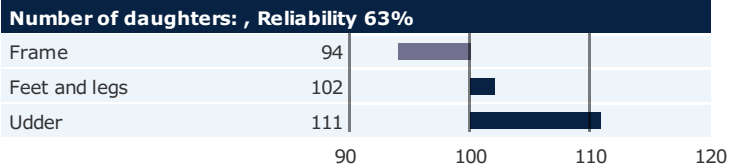

CONFORMATION TRAITS

NAV Bull

NTM Guide

Genetic Info Guide

aAa: 435

Kappa Casein: AA

Beta Casein: A1A2

Polled: Pos Horned

Genetic Information: FMF SMF B12F B23F P1F AH2F

Breeder: BERGSTRAND GUNNAR O CLAES, FALKÖPING SWE
Breeding values are estimated: 07-07-2020