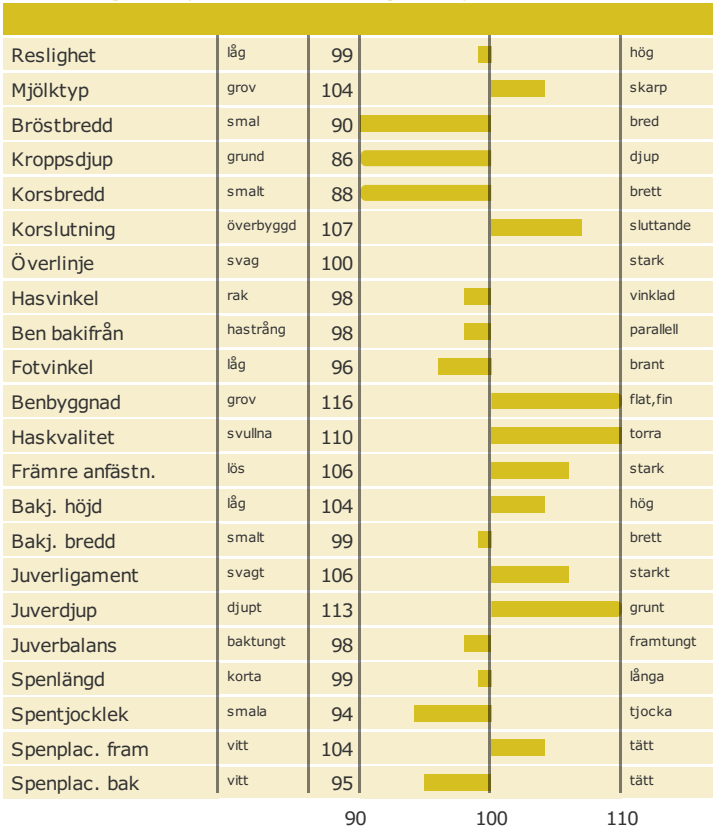

Exteriöregnskaper/Funktionella egenskaper

NAV tjrblad

NTM-guide

Guide Genetisk information

Information moder

aAa: 234156 Kappa-kasein: AB Beta-kasein: A1A2 Polled: POC

Genetisk information: FMF SMF B12F B23F PIF A2F

Rasandelar: Hol%: 9 Mon%: 2 Bsw%: 6
Uppfödare: Hentilä Jukka ja Venla, VIEREMÄ FIN
Avelsvärden är beräknade: 19-05-07