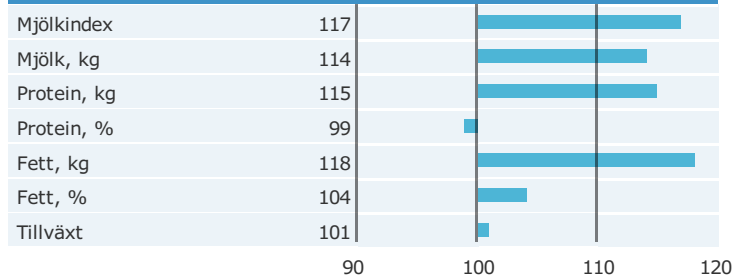

VR Vähä-Eskelinflake P Ferrero

Född: 17-12-07

VR FLAKE x VR THIAGO x VR EJSTRUP

Produktion

Antal döttrar: , Säkerhet, produktion 72%

Hälsöegenskaper

Antal döttrar: , Säkerhet 64%

Exteriöregenskaper/Funktionella egenskaper

Antal döttrar: , Säkerhet 59%

Funktionella egenskaper

Antal döttrar: , Säkerhet 59%

Exteriöregenskaper/Funktionella egenskaper

NAV tjrblad

NTM-guide

Guide Genetisk information

Information moder