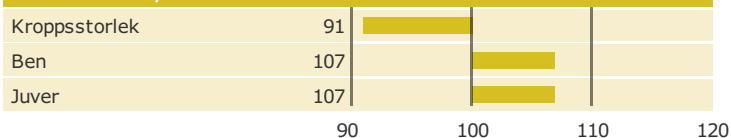

VR Vähä-Eskelinflake P Ferrero

Född: 17-12-07

VR FLAKE x VR THIAGO x VR EJSTRUP

Produktion

Antal döttrar: , Säkerhet, produktion 72%

Hälsöegenskaper

Antal döttrar: , Säkerhet 64%

Exteriöregenskaper/Funktionella egenskaper

Antal döttrar: , Säkerhet 59%

Funktionella egenskaper

Antal döttrar: , Säkerhet 59%

Exteriöregenskaper/Funktionella egenskaper

NAV tjrblad

NTM-guide

Guide Genetisk information

Information moder