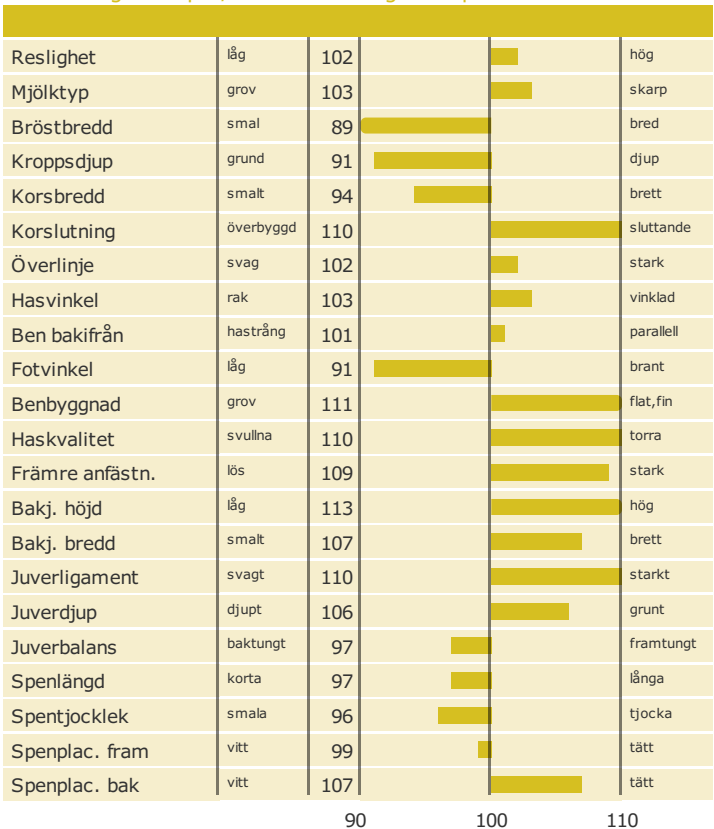

VR Vähä-Eskelinflake P Ferrero

Född: 17-12-07

VR FLAKE x VR THIAGO x VR EJSTRUP

Produktion

Antal döttrar: , Säkerhet, produktion 72%

Hälsöegenskaper

Antal döttrar: , Säkerhet 64%

Exteriöregenskaper/Funktionella egenskaper

Antal döttrar: , Säkerhet 59%

Funktionella egenskaper

Antal döttrar: , Säkerhet 59%

Exteriöregenskaper/Funktionella egenskaper

NAV tjrblad

NTM-guide

Guide Genetisk information

Information moder

aAa: 531

Kappa-kasein: AB

Beta-kasein: A2A2

Polled: POF

Genetisk information: FMF SMF B12F B23F PIF A2F

Rasandelar: Hol%: 10 Mon%: 2 Bsw%: 9

Uppfödare: Vähä-Eskeli Timo ja Anita, LUHALAHTI FIN

Avelsvärden är beräknade: 19-05-07