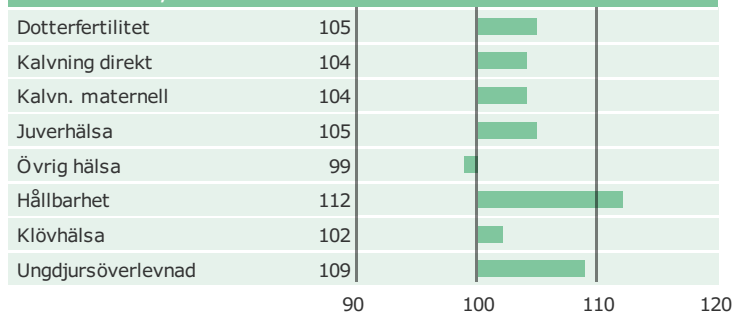

VR Vähä-Eskelinflake P Ferrero

Född: 17-12-07

VR FLAKE x VR THIAGO x VR EJSTRUP

Produktion

Antal döttrar: , Säkerhet, produktion 72%

Hälsöegenskaper

Antal döttrar: , Säkerhet 64%

Exteriöregenskaper/Funktionella egenskaper

Antal döttrar: , Säkerhet 59%

Funktionella egenskaper

Antal döttrar: , Säkerhet 59%

Exteriöregenskaper/Funktionella egenskaper

NAV tjrblad

NTM-guide

Guide Genetisk information

Information moder