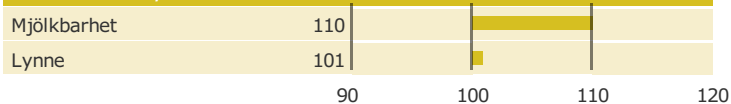

VR Vähä-Eskelinflake P Ferrero

Född: 17-12-07

VR FLAKE x VR THIAGO x VR EJSTRUP

Produktion

Antal döttrar: , Säkerhet, produktion 72%

Hälsöegenskaper

Antal döttrar: , Säkerhet 64%

Exteriöregenskaper/Funktionella egenskaper

Antal döttrar: , Säkerhet 59%

Funktionella egenskaper

Antal döttrar: , Säkerhet 59%

Exteriöregenskaper/Funktionella egenskaper

NAV tjrblad

NTM-guide

Guide Genetisk information

Information moder