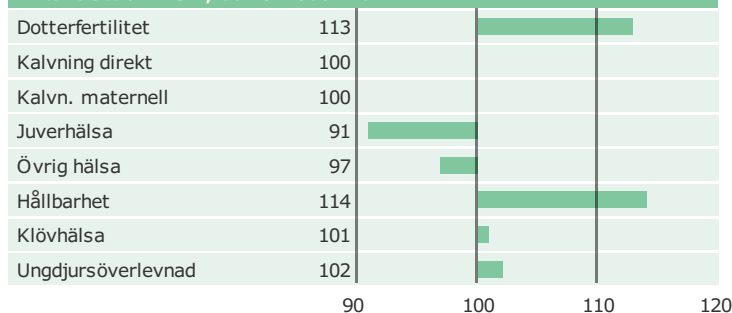

Hälsоеgenskaper

Antal döttrar: 252 , Säkerhet 92%