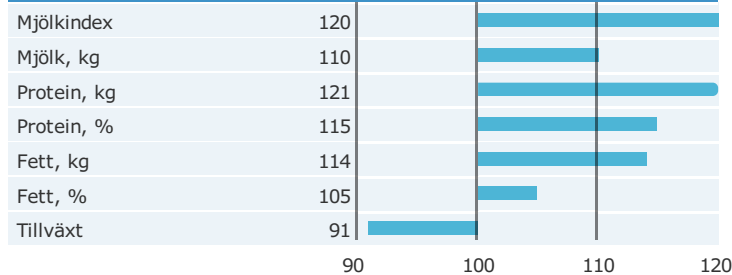

### Produktion

Antal döttrar: 282 , Säkerhet, produktion 97%