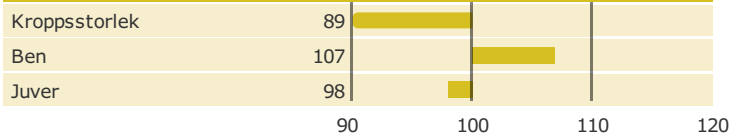

Exteriöregenskaper/Funktionella egenskaper

Antal döttrar: 132 , Säkerhet 93%