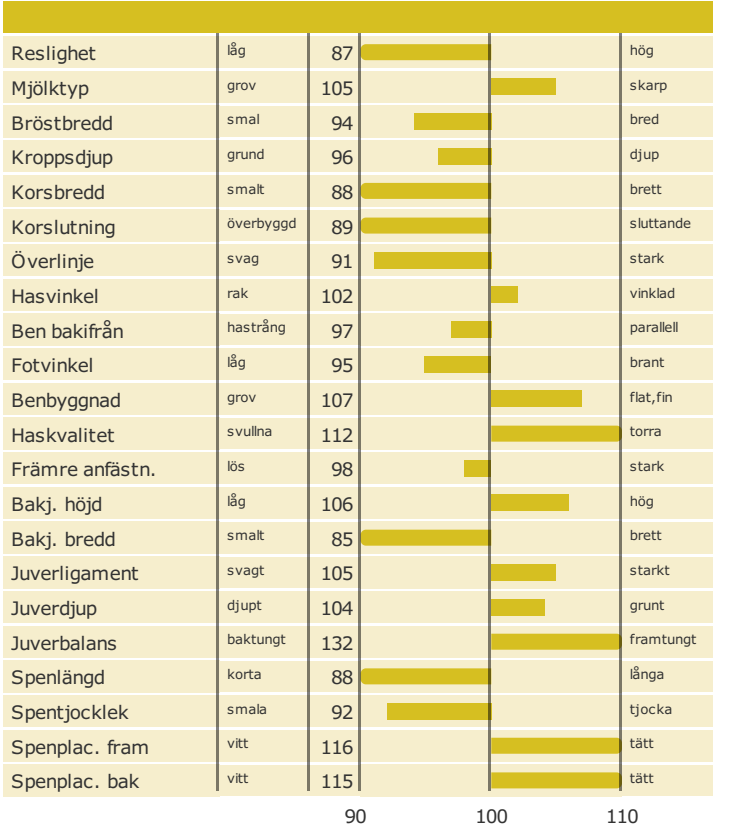

Exteriöregenskaper/Funktionella egenskaper

NAV tjrblad

NTM-guide

Guide Genetisk information

Information moder

aAa: 513642 Kappa-kasein: AA Beta-kasein: A2A2 Polled: n/a

Genetisk information: SMF B12C B23F PIC

Uppfödare: Smolander Anu ja Matti, OUTOKUMPU FIN

Avelsvärden är beräknade: 19-05-07