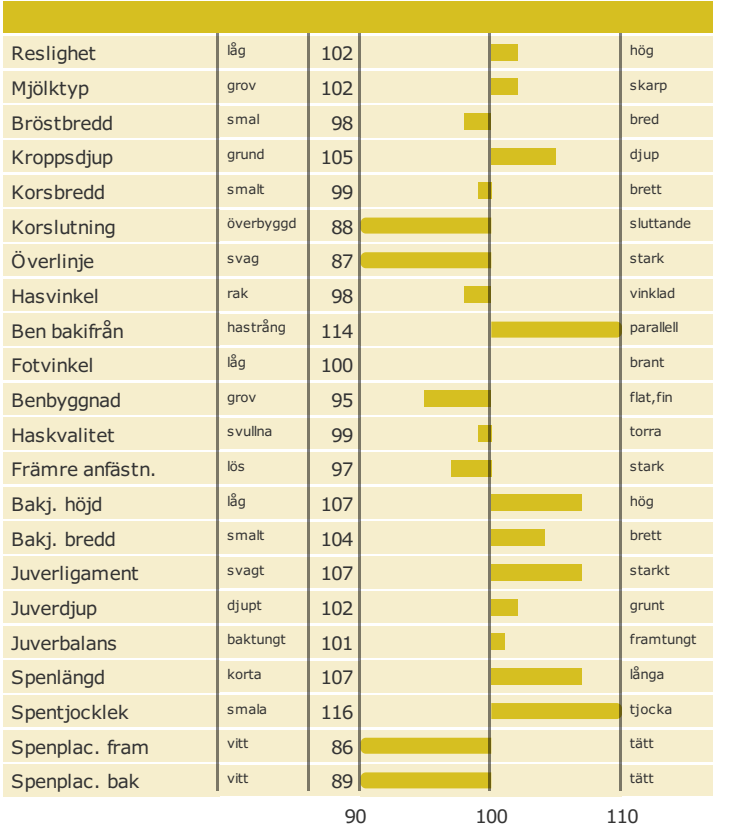

VR Uutelan Eragon Erkki

Född: 13-01-03

VR ERAGON x ASMO SALE x PONNITUS

Produktion

Hälsоеgenskaper

Exteriöregenskaper/Funktionella egenskaper

Funktionella egenskaper

Exteriöregenskaper/Funktionella egenskaper

NAV tjrblad

NTM-guide

Guide Genetisk information

aAa: Kappa-kasein: AB Beta-kasein: A2A2 Polled: n/a

Genetisk information: FMF SMF B12F B23F PIF

Uppfödare: Tervonen Jukka ja Arja, NÄLJÄNKÄ FIN

Avelsvärden är beräknade: 19-04-02