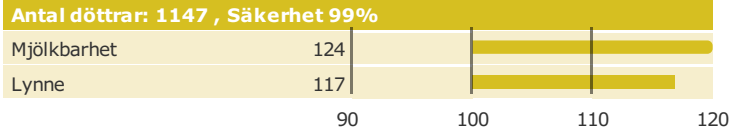

VR Uutelan Eragon Erkki

Född: 13-01-03

VR ERAGON x ASMO SALE x PONNITUS

Produktion

Hälsоеgenskaper

Exteriöregenskaper/Funktionella egenskaper

Funktionella egenskaper

Exteriöregenskaper/Funktionella egenskaper