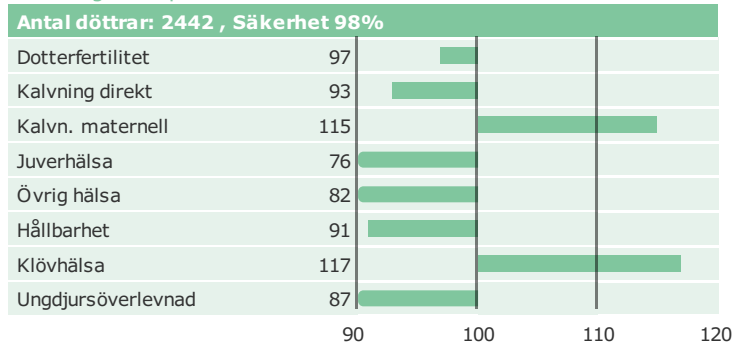

VR Uutelan Eragon Erkki

Född: 13-01-03

VR ERAGON x ASMO SALE x PONNITUS

Produktion

Hälsоеgenskaper

Exteriöregenskaper/Funktionella egenskaper

Funktionella egenskaper

Exteriöregenskaper/Funktionella egenskaper