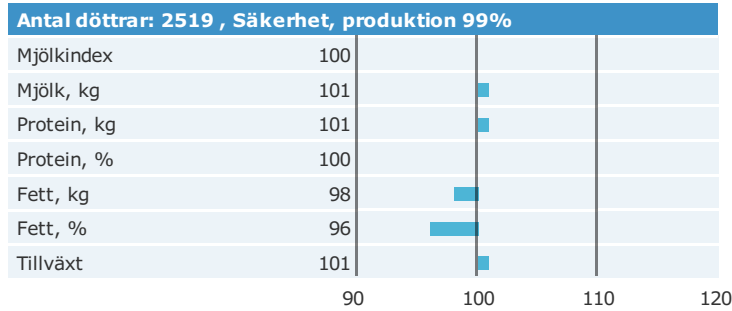

VR Uutelan Eragon Erkki

Född: 13-01-03

VR ERAGON x ASMO SALE x PONNITUS

Produktion

Hälsоеgenskaper

Exteriöregenskaper/Funktionella egenskaper

Funktionella egenskaper

Exteriöregenskaper/Funktionella egenskaper