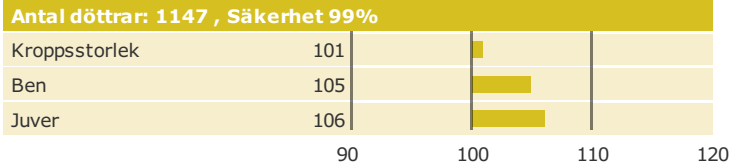

Exteriöregenskaper/Funktionella egenskaper