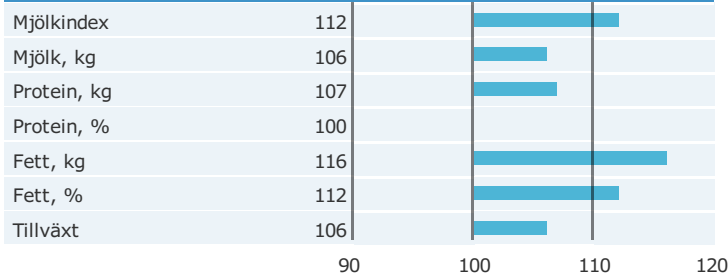

Viking Red Cirkel Cigar

Född: 07-06-02

CIRKEL x R ALFA x FYN CENT

Alex Arkink

Produktion

Antal döttrar: 12361 , Säkerhet, produktion 99%

Hälsogenskaper

Antal döttrar: 11759 , Säkerhet 99%

Exteriöregnskaper/Funktionella egenskaper

Antal döttrar: 6020 , Säkerhet 99%

Funktionella egenskaper

Antal döttrar: 6020 , Säkerhet 99%

Exteriöregnskaper/Funktionella egenskaper

NAV tjrblad

NTM-guide

Guide Genetisk information