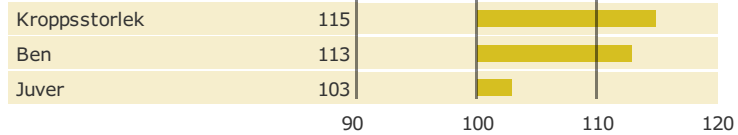

Viking Red Cirkel Cigar

Född: 07-06-02

CIRKEL x R ALFA x FYN CENT

Alex Arkink

Produktion

Antal döttrar: 12361 , Säkerhet, produktion 99%

Hälsogenskaper

Antal döttrar: 11759 , Säkerhet 99%

Exteriöregnskaper/Funktionella egenskaper

Antal döttrar: 6020 , Säkerhet 99%

Funktionella egenskaper

Antal döttrar: 6020 , Säkerhet 99%

Exteriöregnskaper/Funktionella egenskaper

NAV tjrblad

NTM-guide

Guide Genetisk information