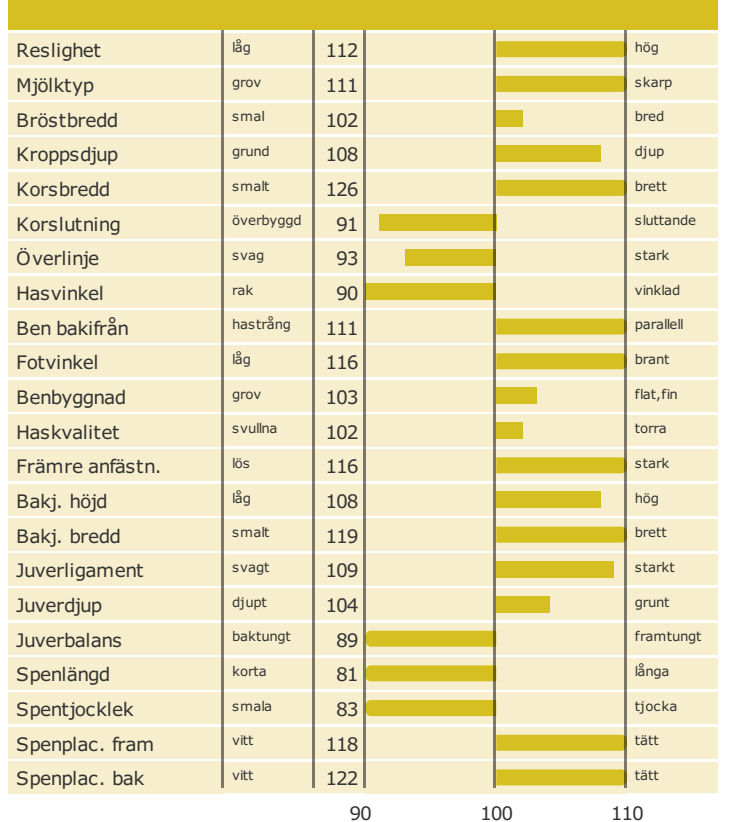

Viking Red Cirkel Cigar

Född: 07-06-02

CIRKEL x R ALFA x FYN CENT

Alex Arkink

Produktion

Antal döttrar: 12361 , Säkerhet, produktion 99%

Hälsogenskaper

Antal döttrar: 11759 , Säkerhet 99%

Exteriöregnskaper/Funktionella egenskaper

Antal döttrar: 6020 , Säkerhet 99%

Funktionella egenskaper

Antal döttrar: 6020 , Säkerhet 99%

Exteriöregnskaper/Funktionella egenskaper

NAV tjrblad

NTM-guide

Guide Genetisk information

Information moder

aAa: 135246 Kappa-kasein: AB Beta-kasein: A1A2 Polled: n/a

Genetisk information: FMF SMF B12F B23F PIF

Rasandelar: Hol%: 21 Mon%: 6 Bsw%: 23
Uppfödare: Jørgen Helms, Barløse, Assens, Assens DNK
Avelsvärden är beräknade: 19-05-07