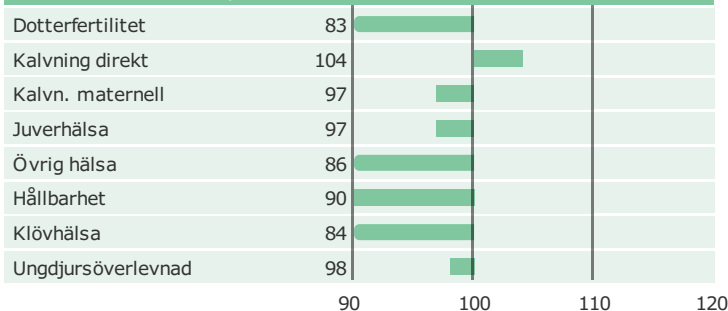

Viking Red Cirkel Cigar

Född: 07-06-02

CIRKEL x R ALFA x FYN CENT

Alex Arkink

Produktion

Antal döttrar: 12361 , Säkerhet, produktion 99%

Hälsogenskaper

Antal döttrar: 11759 , Säkerhet 99%

Exteriöregnskaper/Funktionella egenskaper

Antal döttrar: 6020 , Säkerhet 99%

Funktionella egenskaper

Antal döttrar: 6020 , Säkerhet 99%

Exteriöregnskaper/Funktionella egenskaper

NAV tjrblad

NTM-guide

Guide Genetisk information