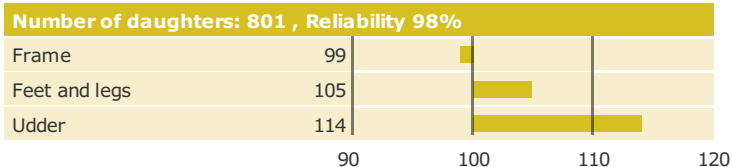

Born: 05-09-2008

DJ Prima x DJ Trick x Q Impuls

PRODUCTION TRAITS

HEALTH TRAITS

CONFORMATION TRAITS

FUNCTIONAL TRAITS

CONFORMATION TRAITS

[NAV Bull](#)

[NTM Guide](#)

[Genetic Info Guide](#)

aAa: 135246 Kappa Casein: AB Beta Casein: A2A2 Polled: n/a

Genetic Information:

Breeder: Espe - Holm Landbrug I/S, Ronæs, Nørre Aaby, Nørre Aaby DNK
Breeding values are estimated: 02-04-2019