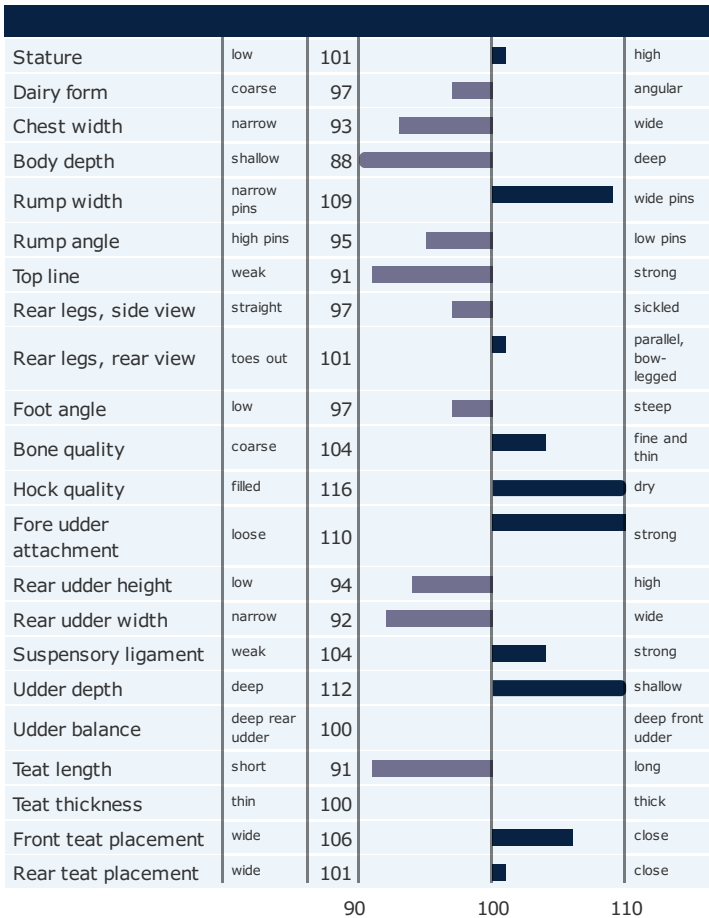

Born: 05-09-2008
DJ Prima x DJ Trick x Q Impuls

CONFORMATION TRAITS

PRODUCTION TRAITS

HEALTH TRAITS

FUNCTIONAL TRAITS

CONFORMATION TRAITS

NAV Bull

NTM Guide

Genetic Info Guide

aAa: 135246 Kappa Casein: AB Beta Casein: A2A2 Polled: Pos Horned

Genetic Information: JH1F

Breeder: Espe - Holm Landbrug I/S, Ronæs, Nørre Aaby, Nørre Aaby DNK
Breeding values are estimated: 06-10-2020