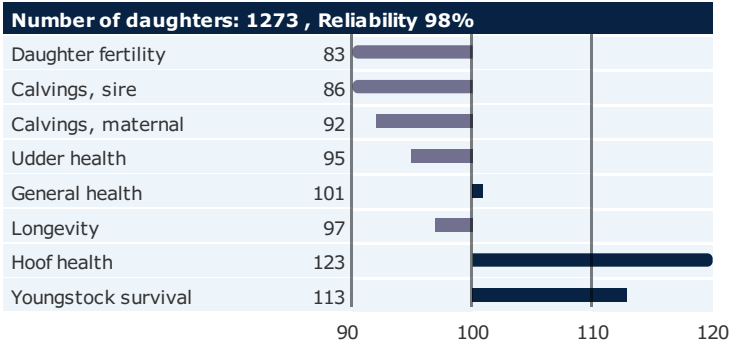

HEALTH TRAITS