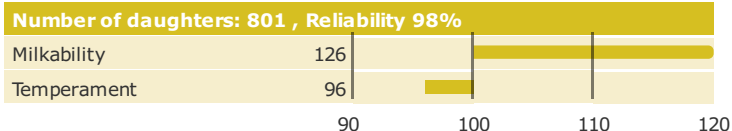

Born: 05-09-2008

DJ Prima x DJ Trick x Q Impuls

PRODUCTION TRAITS

HEALTH TRAITS

CONFORMATION TRAITS

FUNCTIONAL TRAITS

CONFORMATION TRAITS

[NAV Bull](#)

[NTM Guide](#)

[Genetic Info Guide](#)

aAa: 135246 Kappa Casein: AB Beta Casein: A2A2 Polled: n/a

Genetic Information:

Breeder: Espe - Holm Landbrug I/S, Ronæs, Nørre Aaby, Nørre Aaby DNK
Breeding values are estimated: 02-04-2019