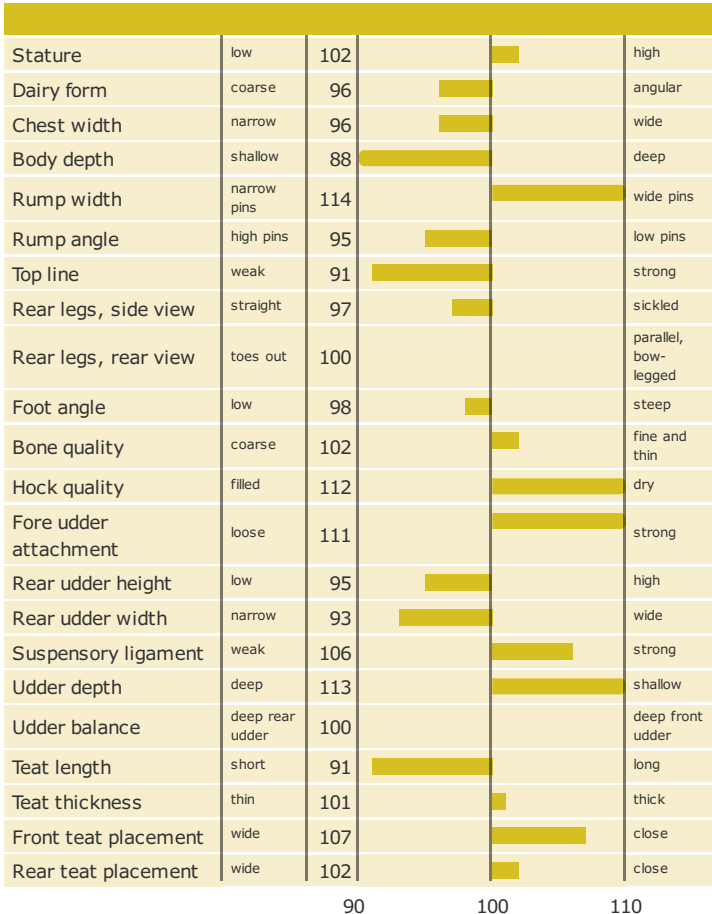

Born: 05-09-2008

DJ Prima x DJ Trick x Q Impuls

PRODUCTION TRAITS

HEALTH TRAITS

CONFORMATION TRAITS

FUNCTIONAL TRAITS

CONFORMATION TRAITS

[NAV Bull](#)

[NTM Guide](#)

[Genetic Info Guide](#)

aAa: 135246 Kappa Casein: AB Beta Casein: A2A2 Polled: n/a

Genetic Information:

Breeder: Espe - Holm Landbrug I/S, Ronæs, Nørre Aaby, Nørre Aaby DNK
Breeding values are estimated: 02-04-2019