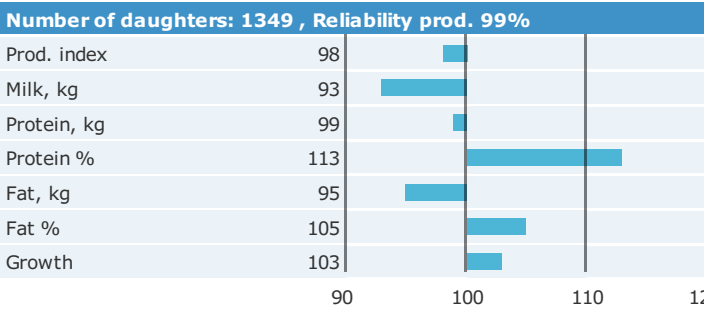

Born: 05-09-2008

DJ Prima x DJ Trick x Q Impuls

PRODUCTION TRAITS

HEALTH TRAITS

CONFORMATION TRAITS

FUNCTIONAL TRAITS

CONFORMATION TRAITS

[NAV Bull](#) [NTM Guide](#) [Genetic Info Guide](#)