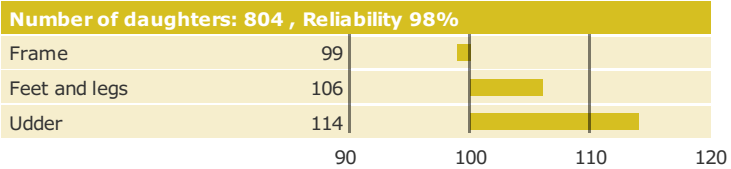

Born: 05-09-2008

DJ Prima x DJ Trick x Q Impuls

PRODUCTION TRAITS

HEALTH TRAITS

CONFORMATION TRAITS

FUNCTIONAL TRAITS

CONFORMATION TRAITS

[NAV Bull](#) [NTM Guide](#) [Genetic Info Guide](#)