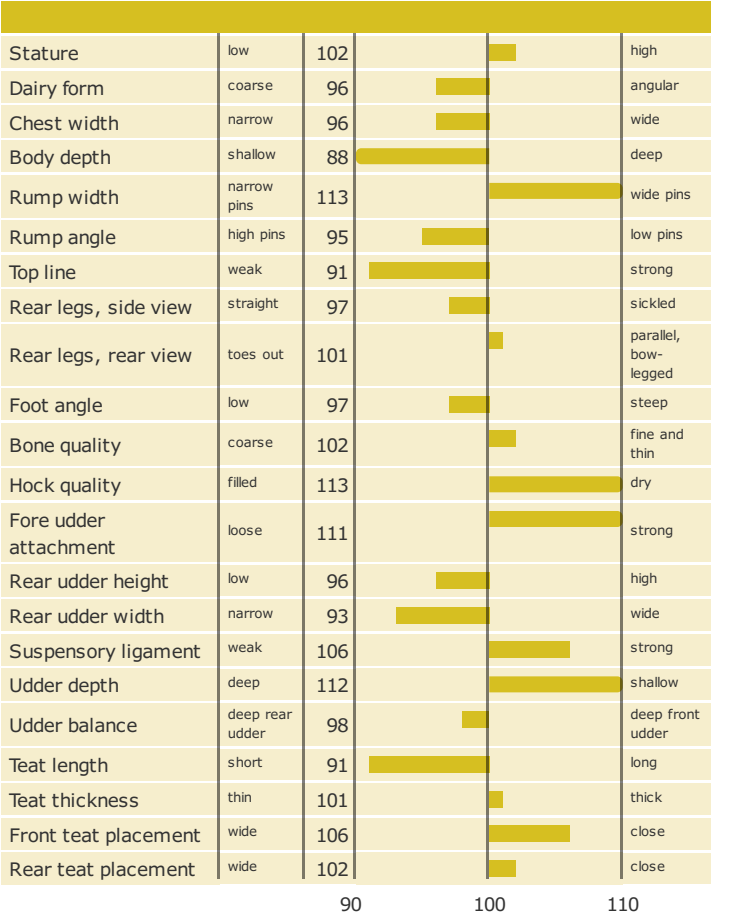

Born: 05-09-2008

DJ Prima x DJ Trick x Q Impuls

PRODUCTION TRAITS

HEALTH TRAITS

CONFORMATION TRAITS

FUNCTIONAL TRAITS

CONFORMATION TRAITS

[NAV Bull](#) [NTM Guide](#) [Genetic Info Guide](#)

aAa: 135246 Kappa Casein: AB Beta Casein: A2A2 Polled: n/a

Genetic Information:

Breeder: Espe - Holm Landbrug I/S, Ronæs, Nørre Aaby, Nørre Aaby DNK
Breeding values are estimated: 02-07-2019