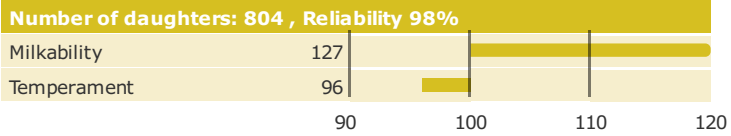

Born: 05-09-2008

DJ Prima x DJ Trick x Q Impuls

PRODUCTION TRAITS

HEALTH TRAITS

CONFORMATION TRAITS

FUNCTIONAL TRAITS

CONFORMATION TRAITS

[NAV Bull](#) [NTM Guide](#) [Genetic Info Guide](#)

aAa: 135246 Kappa Casein: AB Beta Casein: A2A2 Polled: n/a

Genetic Information:

Breeder: Espe - Holm Landbrug I/S, Ronæs, Nørre Aaby, Nørre Aaby DNK
Breeding values are estimated: 02-07-2019