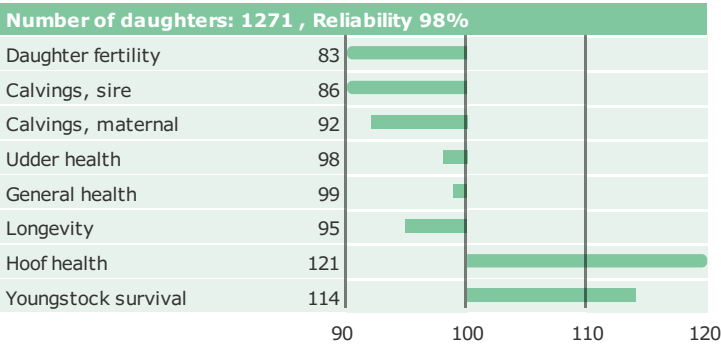

Born: 05-09-2008

DJ Prima x DJ Trick x Q Impuls

PRODUCTION TRAITS

HEALTH TRAITS

CONFORMATION TRAITS

FUNCTIONAL TRAITS

CONFORMATION TRAITS

[NAV Bull](#) [NTM Guide](#) [Genetic Info Guide](#)