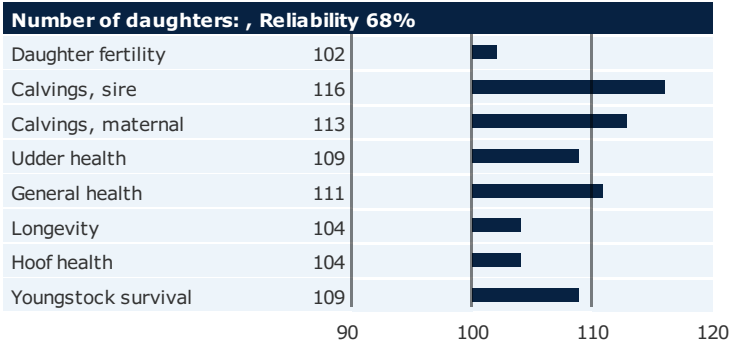

Born: 10-07-2017  
VJ Hitman x VJ Link x DJ Hulk

**CONFORMATION TRAITS**

**PRODUCTION TRAITS**

**HEALTH TRAITS**

**FUNCTIONAL TRAITS**

**CONFORMATION TRAITS**

NAV Bull

NTM Guide