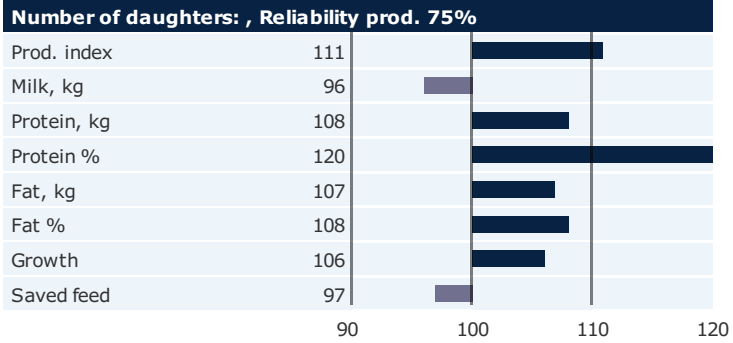

PRODUCTION TRAITS