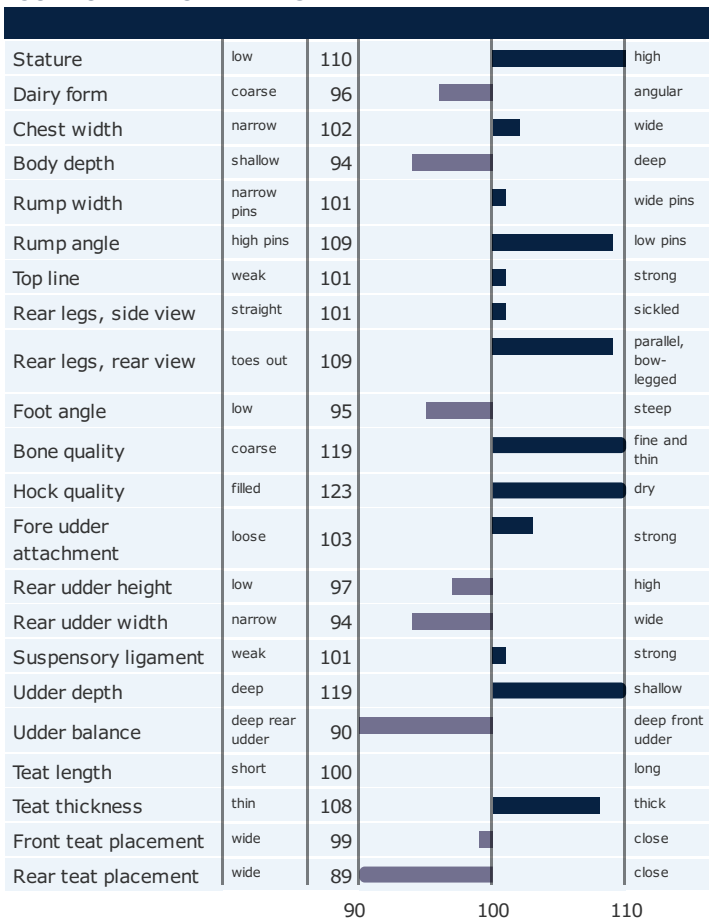

Born: 10-07-2017  
VJ Hitman x VJ Link x DJ Hulk

**CONFORMATION TRAITS**

**PRODUCTION TRAITS**

**HEALTH TRAITS**

**FUNCTIONAL TRAITS**

**CONFORMATION TRAITS**

NAV Bull

NTM Guide

Genetic Info Guide

aAa: 156324    Kappa Casein: BB    Beta Casein: A2A2    Polled: n/a

Genetic Information: JH1F

Breeder: Christian Holm Olesen, Middelfart DNK  
Breeding values are estimated: 06-10-2020