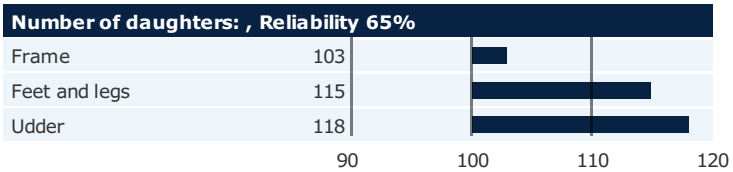

CONFORMATION TRAITS

NAV Bull

NTM Guide

Genetic Info Guide

aAa: 156324   Kappa Casein: BB   Beta Casein: A2A2   Polled: n/a

Genetic Information: JH1F

Breeder: Christian Holm Olesen, Middelfart DNK
Breeding values are estimated: 06-10-2020