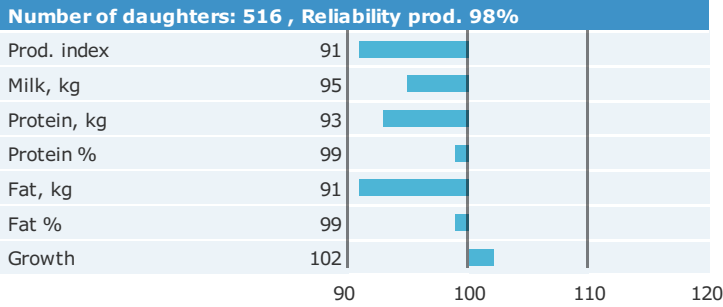

PRODUCTION TRAITS