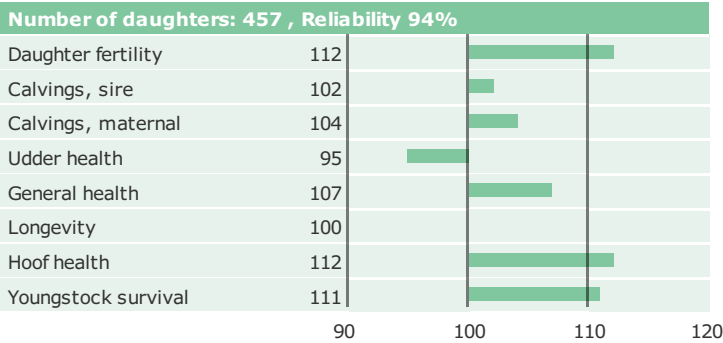

HEALTH TRAITS