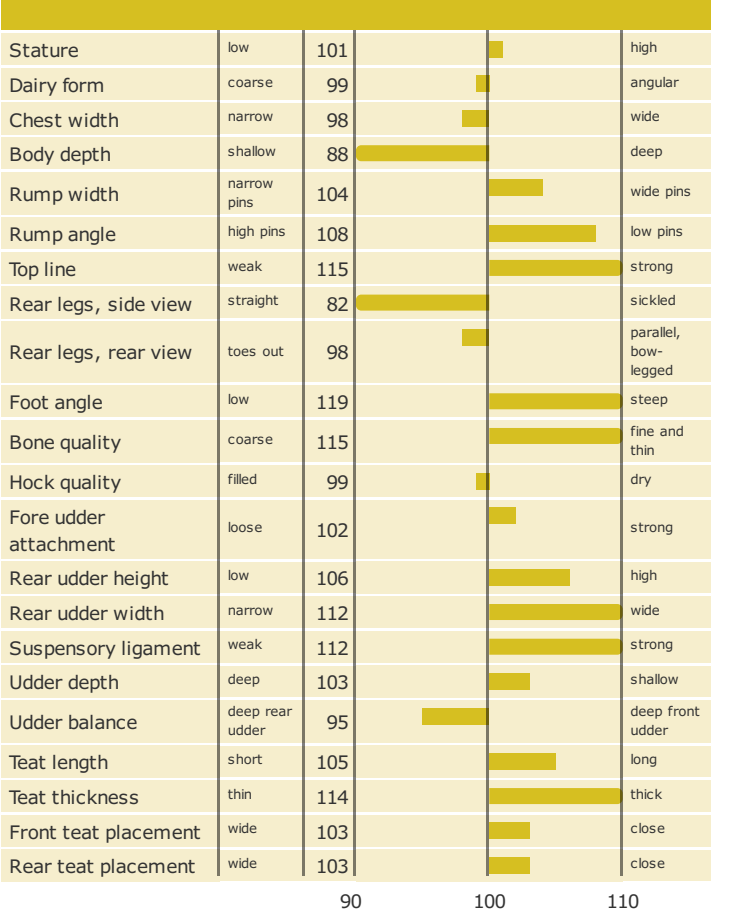

Born: 24-01-2013
VJ Link x DJ May x DJ Give

Alex Arkink

PRODUCTION TRAITS

HEALTH TRAITS

CONFORMATION TRAITS

FUNCTIONAL TRAITS

CONFORMATION TRAITS

NAV Bull | NTM Guide | Genetic Info Guide

aAa: 426531 Kappa Casein: AB Beta Casein: A2A2 Polled: n/a

Genetic Information:

Breeder: Frede Schultz Drostrupgård, , Vejen, Vejen DNK
Breeding values are estimated: 02-07-2019