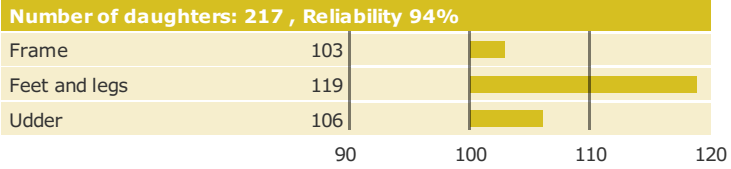

CONFORMATION TRAITS