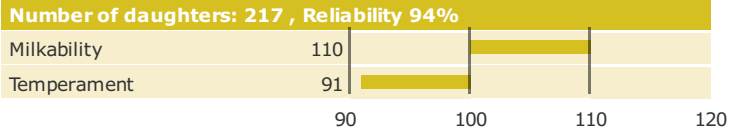

FUNCTIONAL TRAITS