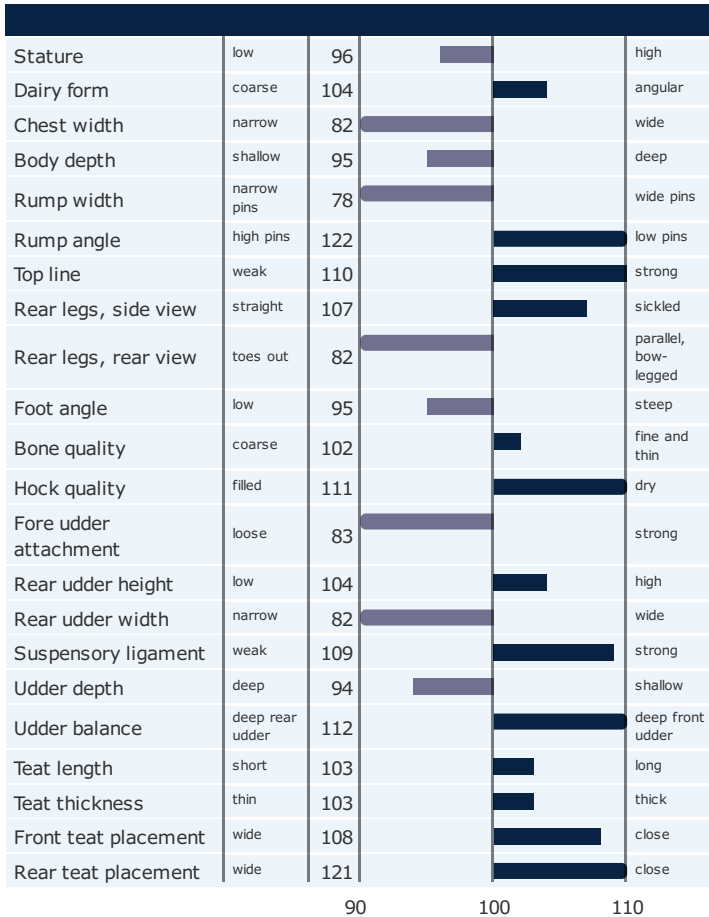

Born: 06-12-2007
DJ Lirsk x Q Impuls x DJ Trick

Alex Arkink

CONFORMATION TRAITS

PRODUCTION TRAITS

HEALTH TRAITS

FUNCTIONAL TRAITS

CONFORMATION TRAITS

NAV Bull

NTM Guide

Genetic Info Guide

aAa: 651423 Kappa Casein: BB Beta Casein: A2A2 Polled: n/a

Genetic Information:

Breeder: Henning Poulsen, Rynkeby, Rynkeby DNK
Breeding values are estimated: 06-10-2020