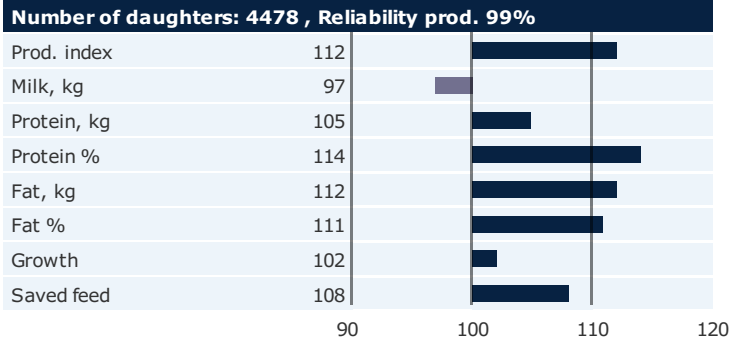

PRODUCTION TRAITS