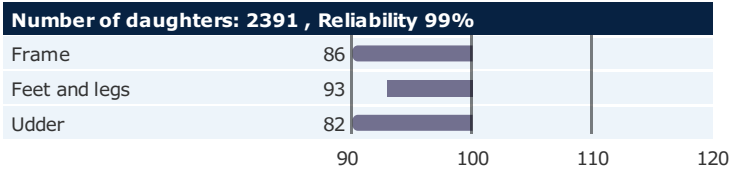

CONFORMATION TRAITS

NAV Bull

NTM Guide

Genetic Info Guide

aAa: 651423   Kappa Casein: BB   Beta Casein: A2A2   Polled: n/a

Genetic Information:

Breeder: Henning Poulsen, Rynkeby, Rynkeby DNK
Breeding values are estimated: 06-10-2020