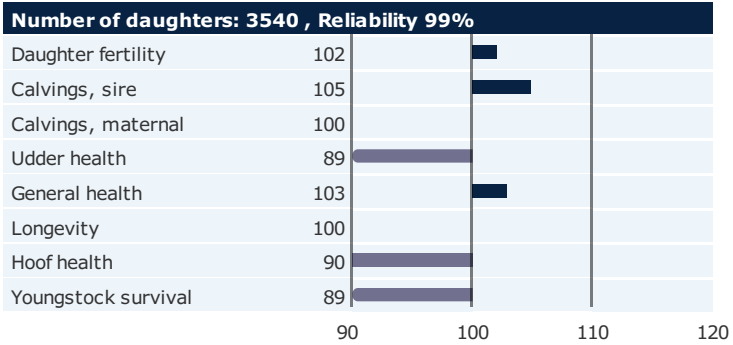

HEALTH TRAITS