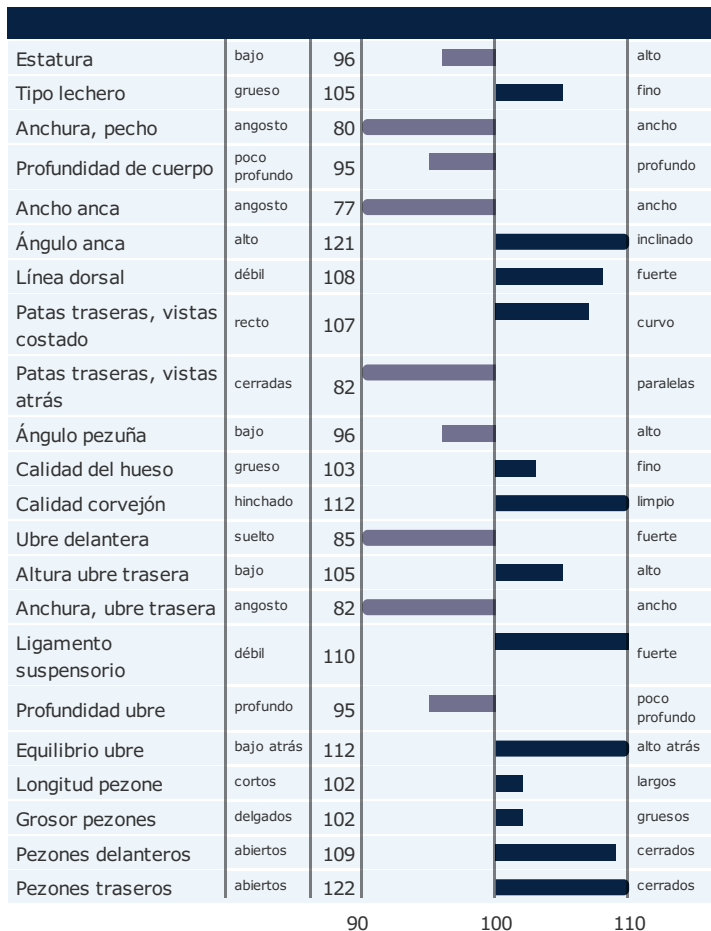

Nacido: 06-12-2007  
DJ Lirsk x Q Impuls x DJ Trick

### RASGOS DE CONFORMACIÓN

### RASGOS DE PRODUCCIÓN

### RASGOS DE SALUD