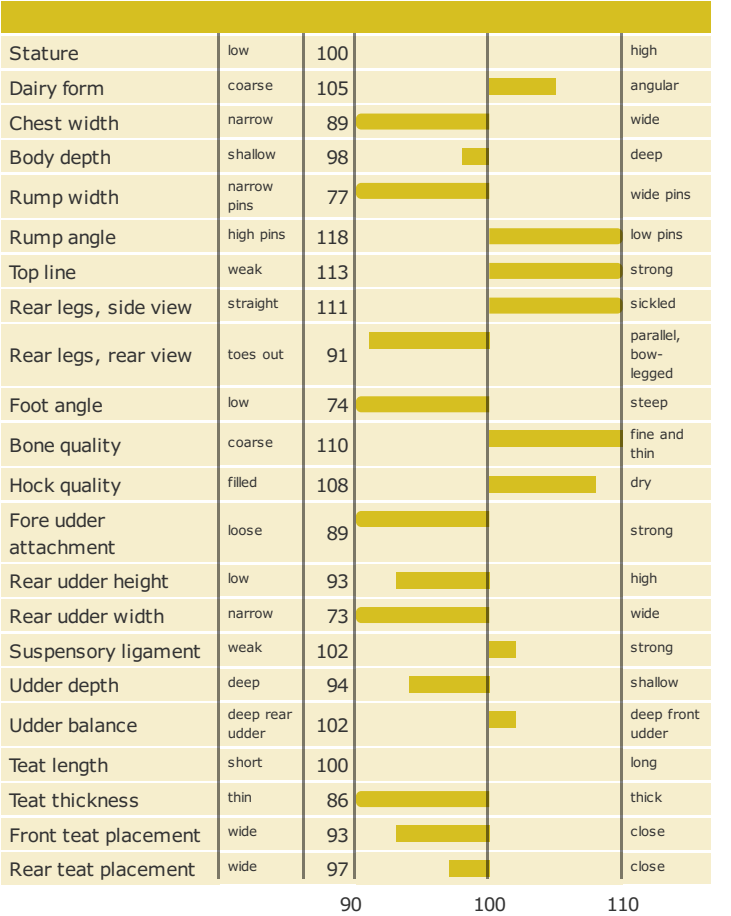

Born: 30-01-2012
VJ Lure x DJ Hulk x Q Hirse

© Elly Geverink

PRODUCTION TRAITS

HEALTH TRAITS

CONFORMATION TRAITS

FUNCTIONAL TRAITS

CONFORMATION TRAITS

NAV Bull

NTM Guide

Genetic Info Guide

aAa: 432561 Kappa Casein: BB Beta Casein: A2A2 Polled: n/a

Genetic Information:

Breeder: Otto Waskiv Pedersen, , Søndersø, Søndersø DNK
Breeding values are estimated: 02-04-2019