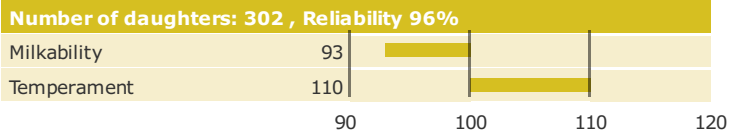

FUNCTIONAL TRAITS