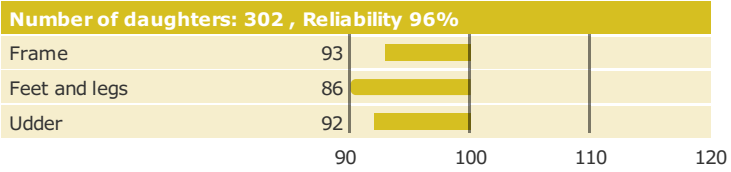

CONFORMATION TRAITS