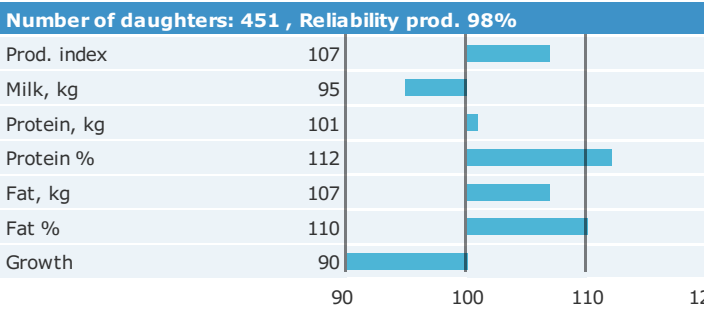

PRODUCTION TRAITS