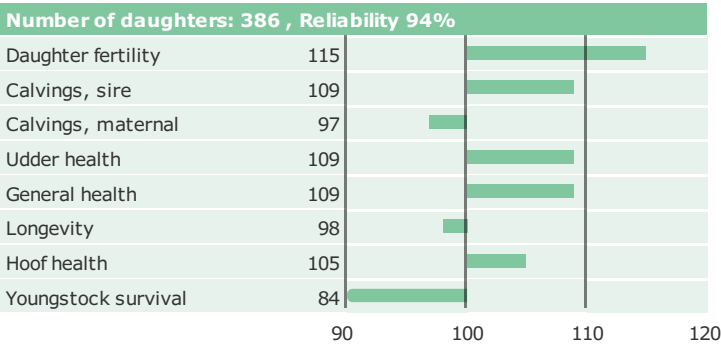

HEALTH TRAITS