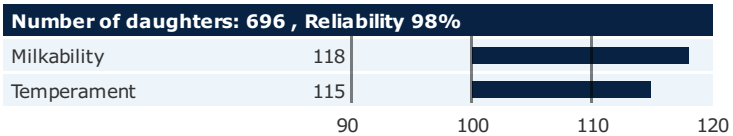

Born: 05-02-2012
VJ Lure x DJ May x Q Laf

CONFORMATION TRAITS

PRODUCTION TRAITS

HEALTH TRAITS

FUNCTIONAL TRAITS

CONFORMATION TRAITS

NAV Bull | NTM Guide | Genetic Info Guide

aAa: 546312 Kappa Casein: BB Beta Casein: A2A2 Polled: n/a