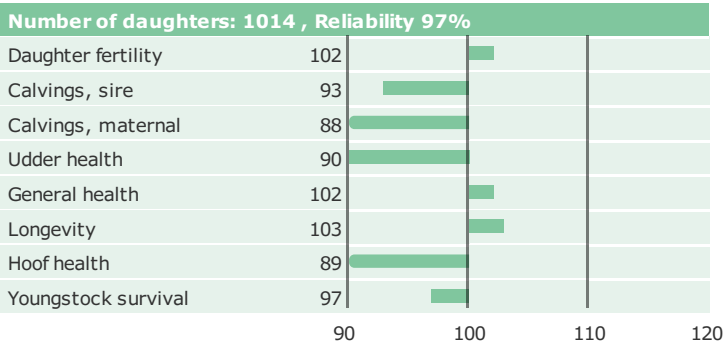

HEALTH TRAITS