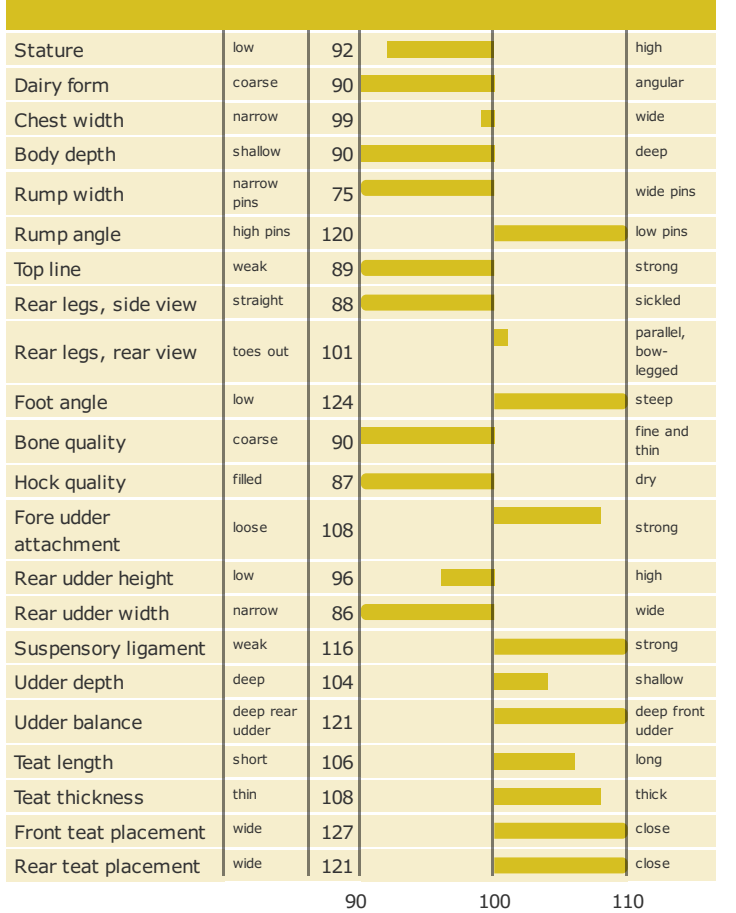

Born: 05-02-2012
VJ Lure x DJ May x Q Laf

PRODUCTION TRAITS

HEALTH TRAITS

CONFORMATION TRAITS

FUNCTIONAL TRAITS

CONFORMATION TRAITS

[NAV Bull](#) [NTM Guide](#) [Genetic Info Guide](#)

aAa: 546312 Kappa Casein: BB Beta Casein: A2A2 Polled: n/a

Genetic Information:

Breeder: Anders og Mette Kappel, Virket, Eskilstrup, Eskilstrup DNK
Breeding values are estimated: 02-07-2019