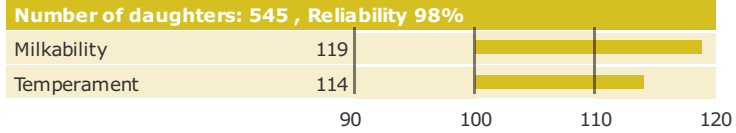

Born: 05-02-2012
VJ Lure x DJ May x Q Laf

PRODUCTION TRAITS

HEALTH TRAITS

CONFORMATION TRAITS

FUNCTIONAL TRAITS

CONFORMATION TRAITS

[NAV Bull](#) [NTM Guide](#) [Genetic Info Guide](#)

aAa: 546312 Kappa Casein: BB Beta Casein: A2A2 Polled: n/a

Genetic Information:

Breeder: Anders og Mette Kappel, Virket, Eskilstrup, Eskilstrup DNK
Breeding values are estimated: 02-07-2019