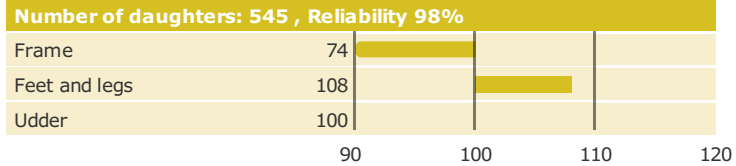

Born: 05-02-2012
VJ Lure x DJ May x Q Laf

PRODUCTION TRAITS

HEALTH TRAITS

CONFORMATION TRAITS

FUNCTIONAL TRAITS

CONFORMATION TRAITS

[NAV Bull](#) [NTM Guide](#) [Genetic Info Guide](#)

aAa: 546312 Kappa Casein: BB Beta Casein: A2A2 Polled: n/a

Genetic Information:

Breeder: Anders og Mette Kappel, Virket, Eskilstrup, Eskilstrup DNK
Breeding values are estimated: 02-07-2019