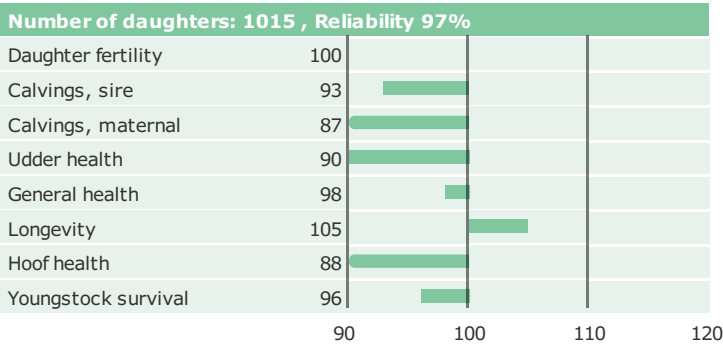

Born: 05-02-2012
VJ Lure x DJ May x Q Laf

PRODUCTION TRAITS

HEALTH TRAITS

CONFORMATION TRAITS

FUNCTIONAL TRAITS

CONFORMATION TRAITS

[NAV Bull](#) [NTM Guide](#) [Genetic Info Guide](#)

aAa: 546312 Kappa Casein: BB Beta Casein: A2A2 Polled: n/a