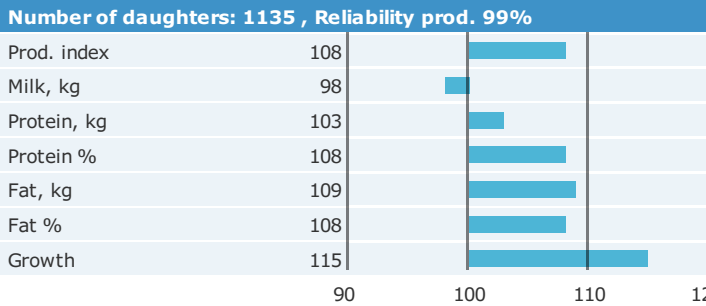

Born: 05-02-2012
VJ Lure x DJ May x Q Laf

PRODUCTION TRAITS

HEALTH TRAITS

CONFORMATION TRAITS

FUNCTIONAL TRAITS

CONFORMATION TRAITS

[NAV Bull](#) [NTM Guide](#) [Genetic Info Guide](#)

aAa: 546312 Kappa Casein: BB Beta Casein: A2A2 Polled: n/a

Genetic Information:

Breeder: Anders og Mette Kappel, Virket, Eskilstrup, Eskilstrup DNK
Breeding values are estimated: 02-07-2019