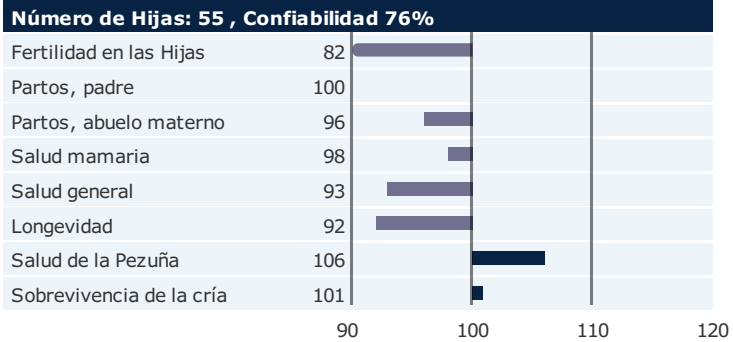

RASGOS DE SALUD