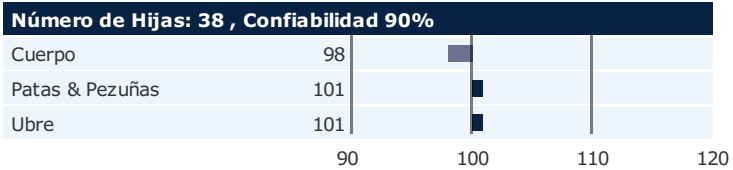

RASGOS DE CONFORMACIÓN

Hoja de Toros de NAV

Guía NTM

Guía de info. genética

aAa: Cappa Caseína: Beta Caseína: Mocho: n/a

Información genética:

Criador: Vagn L Petersen , , Skjern, Skjern DNK
Los valores de selección genética son estimados: 07-07-2020