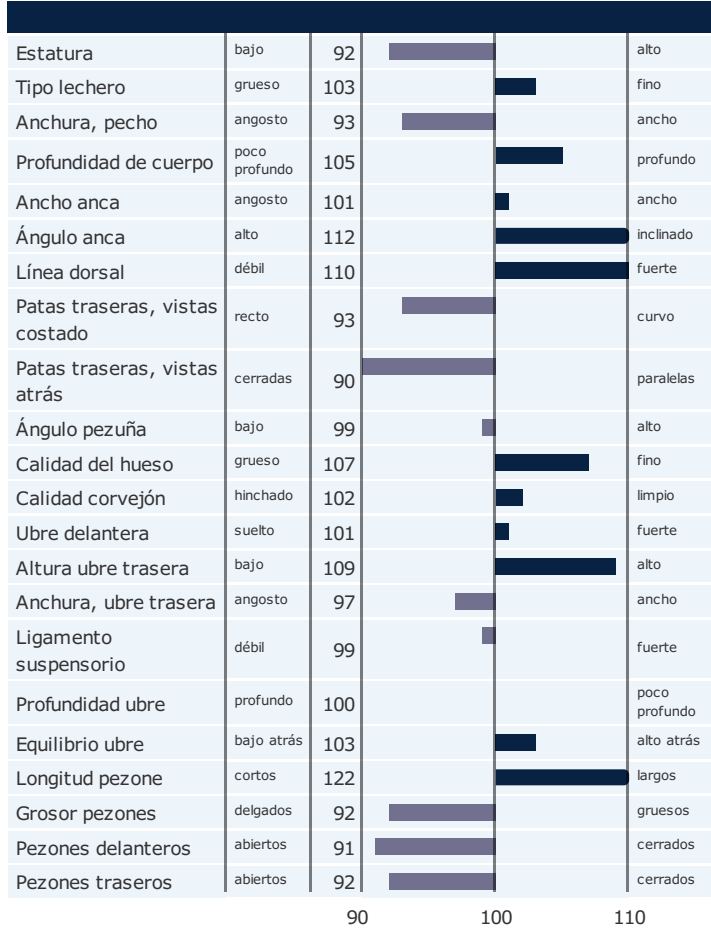

Nacido: 24-09-2010
DJ Izzy x Q Lor x JAS Hot

RASGOS DE CONFORMACIÓN

RASGOS DE PRODUCCIÓN

RASGOS DE SALUD

RASGOS FUNCIONALES

RASGOS DE CONFORMACIÓN

Hoja de Toros de NAV

Guía NTM

Guía de info. genética

aAa: Cappa Caseína: Beta Caseína: Mocho: n/a

Información genética:

Criador: Vagn L Petersen , , Skjern, Skjern DNK
Los valores de selección genética son estimados: 07-07-2020