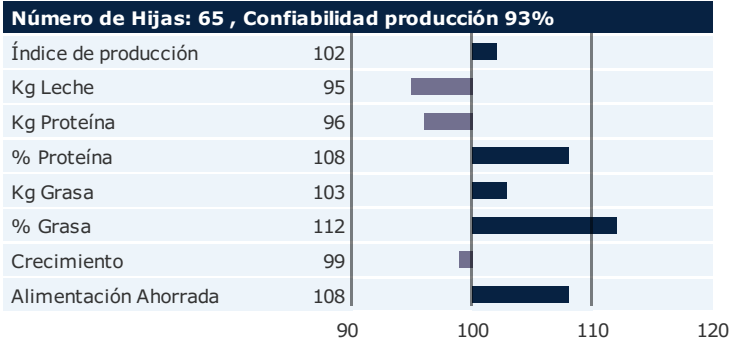

RASGOS DE PRODUCCIÓN