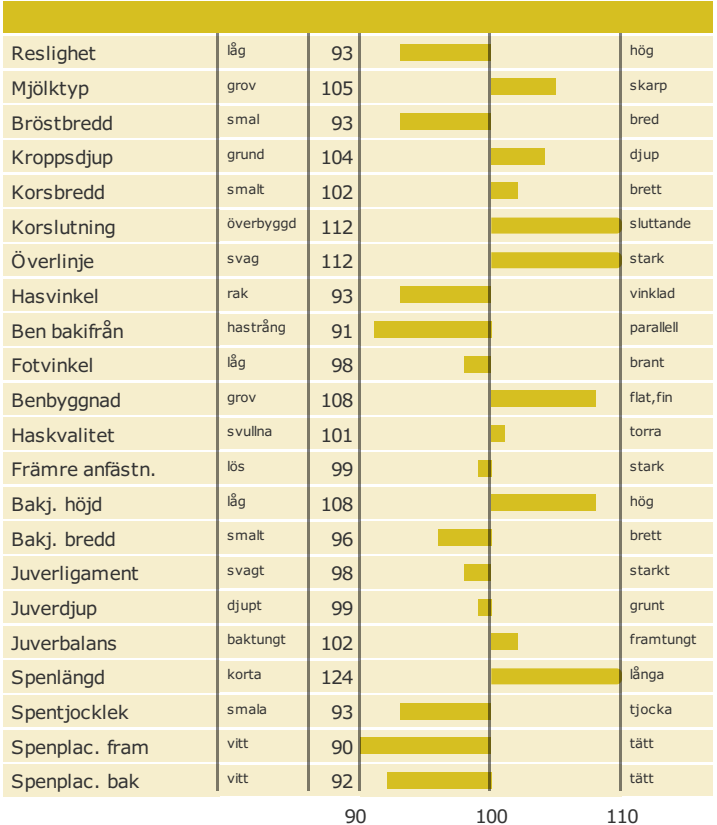

VJ Idi

Född: 10-09-24

DJ IZZY x Q LOR x HOT

Produktion

Hälsöegenskaper

Exteriöregnskaper/Funktionella egenskaper

Funktionella egenskaper

Exteriöregnskaper/Funktionella egenskaper

NAV tjrblad

NTM-guide

Guide Genetisk information

Information moder

aAa: Kappa-kasein: Beta-kasein: Polled: n/a

Genetisk information:

Uppfödare: Vagn L Petersen, , Skjern, Skjern DNK
Avelsvärden är beräknade: 19-04-02