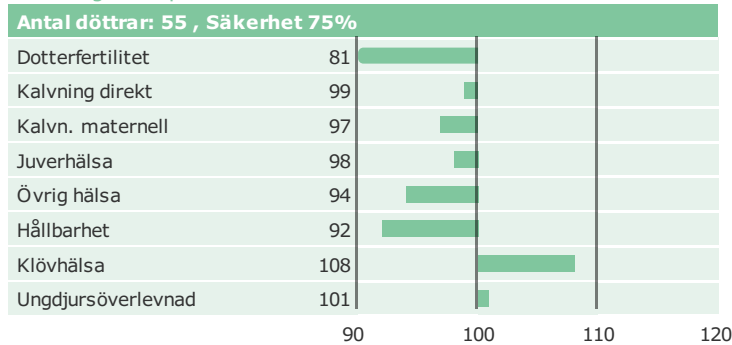

Hälsöegenskaper