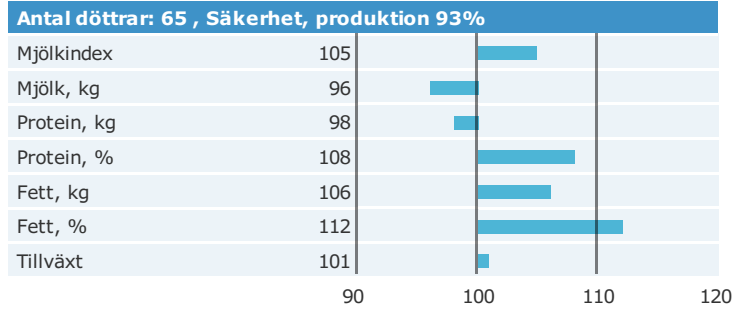

VJ Idi

Född: 10-09-24

DJ IZZY x Q LOR x HOT

Produktion

Hälsöegenskaper

Exteriöregnskaper/Funktionella egenskaper

Funktionella egenskaper

Exteriöregnskaper/Funktionella egenskaper