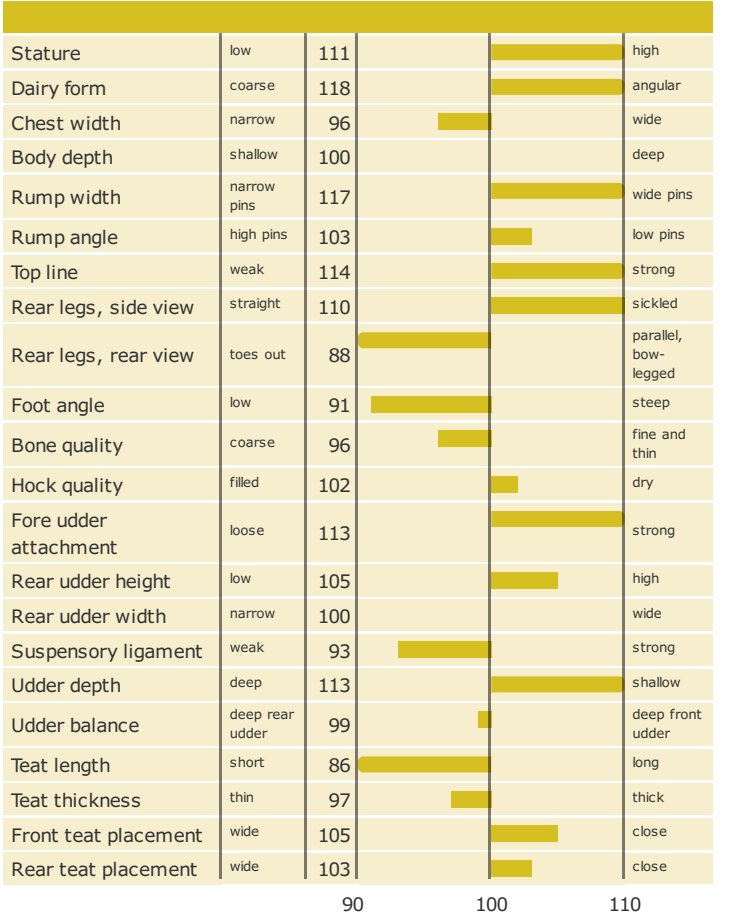

VJ Heavy

304496

Born: 29-10-2016

VJ Haley x VJ Lukowa x DJ Zuma

PRODUCTION TRAITS

HEALTH TRAITS

CONFORMATION TRAITS

FUNCTIONAL TRAITS

CONFORMATION TRAITS

[NAV Bull](#) [NTM Guide](#) [Genetic Info Guide](#)

aAa: 156 Kappa Casein: BB Beta Casein: A2A2 Polled: n/a

Genetic Information: JH1F

Breeder: Grønbjerg I/S, Bogense DNK
Breeding values are estimated: 02-04-2019