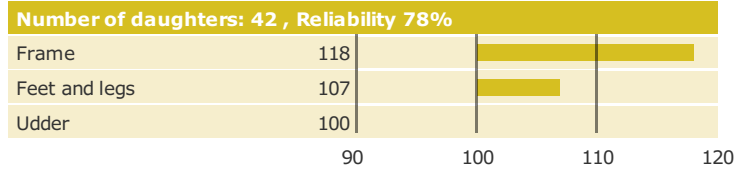

Born: 28-03-2013
VJ Hubert x DJ May x Q Hirse

PRODUCTION TRAITS

HEALTH TRAITS

CONFORMATION TRAITS

FUNCTIONAL TRAITS

CONFORMATION TRAITS

NAV Bull | NTM Guide | Genetic Info Guide

aAa: 423615 Kappa Casein: AB Beta Casein: A2A2 Polled: n/a

Genetic Information:

Breeder: Jørn Mikkelsen, Søften, Hinnerup, Hinnerup DNK
Breeding values are estimated: 02-07-2019