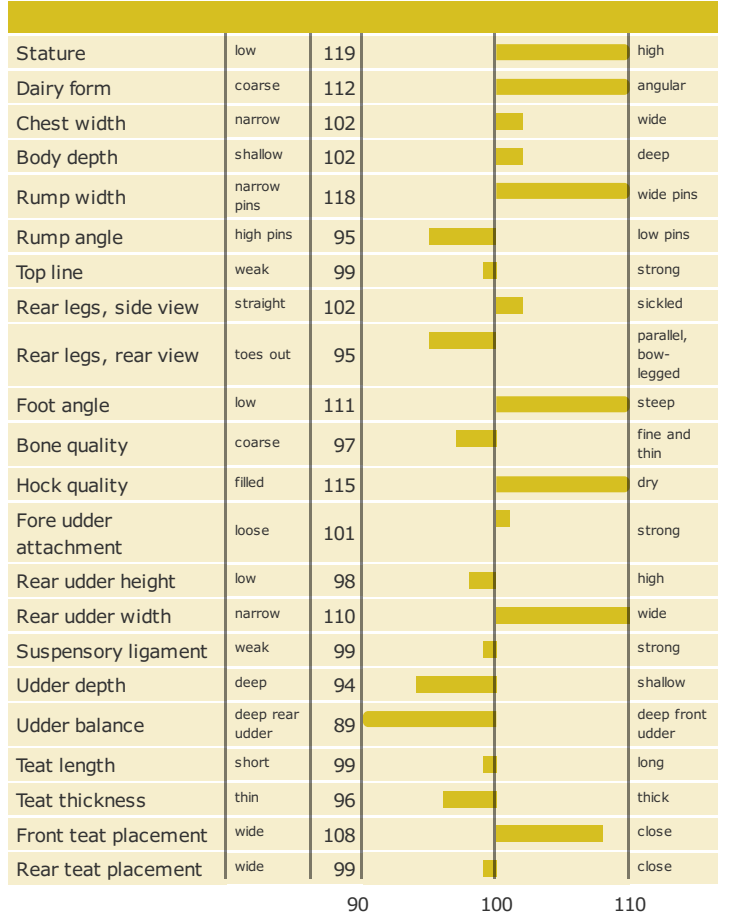

Born: 28-03-2013
VJ Hubert x DJ May x Q Hirse

PRODUCTION TRAITS

HEALTH TRAITS

CONFORMATION TRAITS

FUNCTIONAL TRAITS

CONFORMATION TRAITS

NAV Bull | NTM Guide | Genetic Info Guide

aAa: 423615 Kappa Casein: AB Beta Casein: A2A2 Polled: n/a

Genetic Information:

Breeder: Jørn Mikkelsen, Søften, Hinnerup, Hinnerup DNK
Breeding values are estimated: 02-07-2019