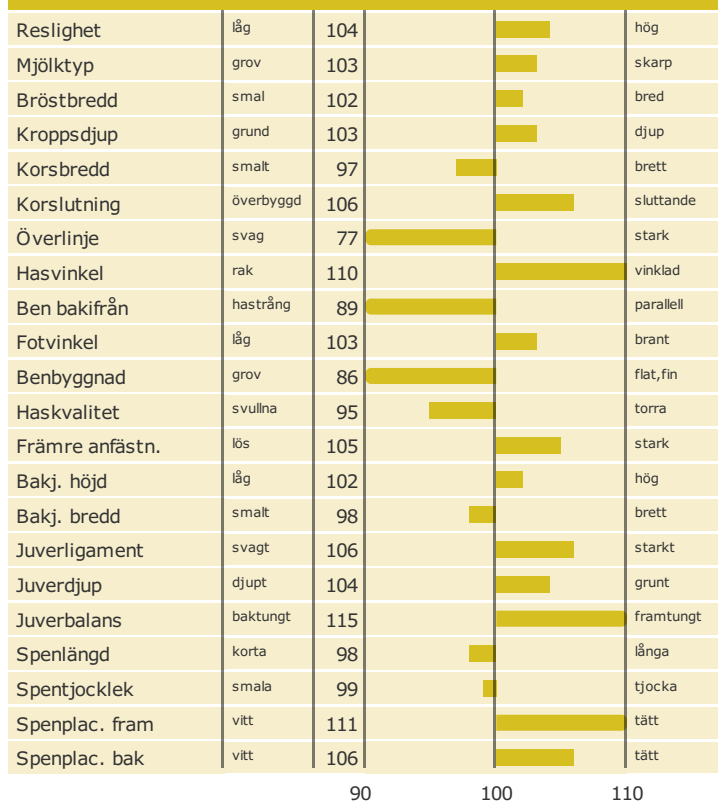

VJ Hoemlund Gislev Giant

Född: 17-06-30

VJ GISLEV x VJ LAPPE x VJ IDI

Produktion

Antal döttrar: , Säkerhet, produktion 74%

Hälsöegenskaper

Antal döttrar: , Säkerhet 65%

Exteriöregnskaper/Funktionella egenskaper

Antal döttrar: , Säkerhet 61%

Funktionella egenskaper

Antal döttrar: , Säkerhet 61%

Exteriöregnskaper/Funktionella egenskaper

[NAV tjrblad](#)
[NTM-guide](#)
[Guide Genetisk information](#)
[Information moder](#)