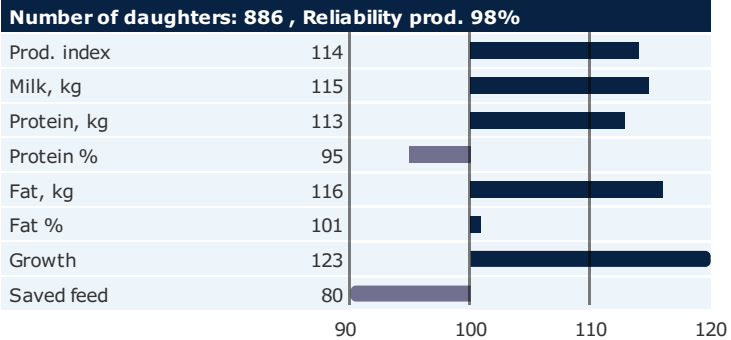

PRODUCTION TRAITS