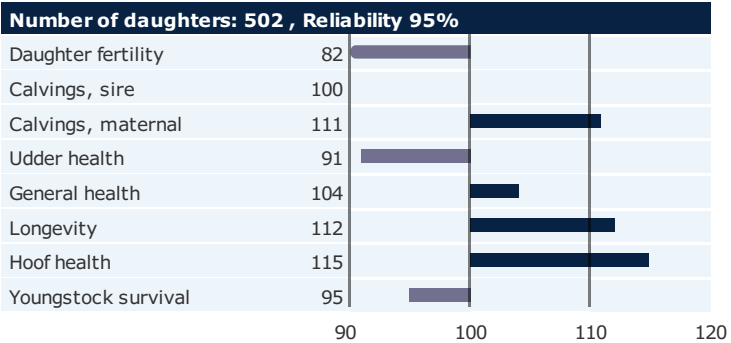

HEALTH TRAITS