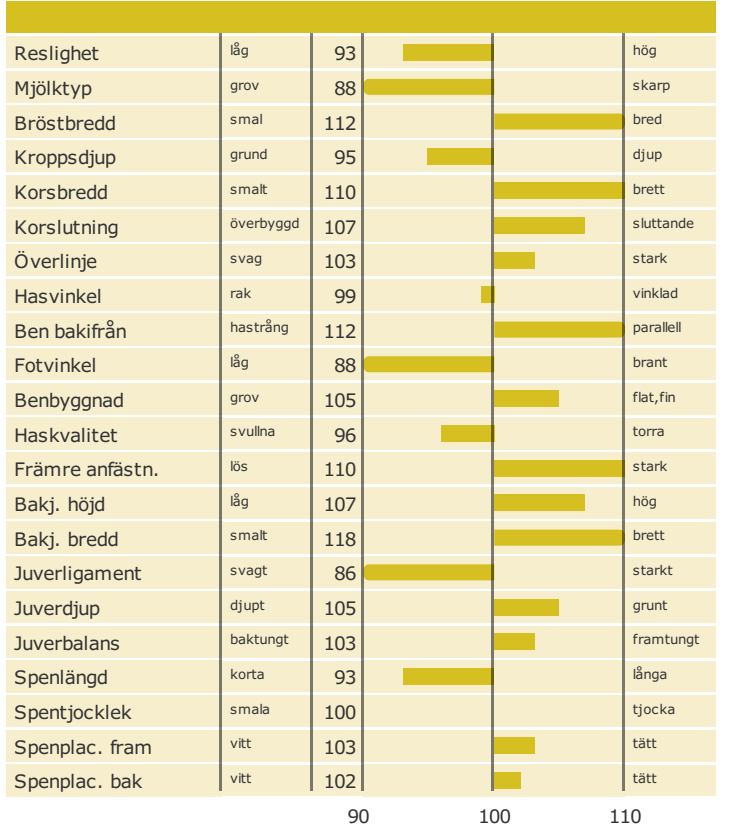

9-3227 VH POP

HOL 91136

VH Toftegaard Planet Pop

Född: 09-10-29

PLANET x RAMOS x O-MAN

Produktion

Antal döttrar: 7135 , Säkerhet, produktion 99%

Hälsogenskaper

Antal döttrar: 6992 , Säkerhet 99%

Exteriöregnskaper/Funktionella egenskaper

Antal döttrar: 3479 , Säkerhet 99%

Funktionella egenskaper

Antal döttrar: 3479 , Säkerhet 99%

Exteriöregnskaper/Funktionella egenskaper

NAV tjrblad

NTM-guide

Guide Genetisk information

Information moder

aAa: 234156 Kappa-kasein: AA Beta-kasein: A1A2 Polled: n/a

Genetisk information: BYF CVF BLF

Uppfödare: Vagn Kristensen, Gammelstrup, Stoholm Jyll, Stoholm Jyll DNK
Avelsvärden är beräknade: 19-04-02