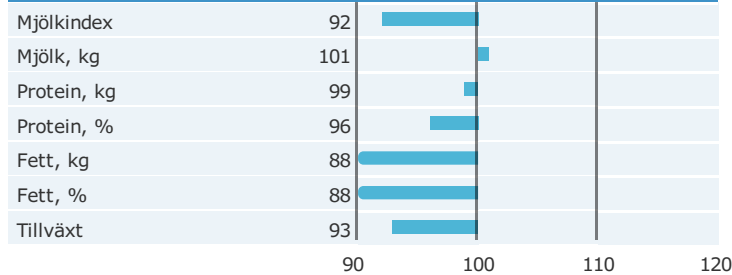

9-3227 VH POP

HOL 91136

VH Toftegaard Planet Pop

Född: 09-10-29

PLANET x RAMOS x O-MAN

Produktion

Antal döttrar: 7135 , Säkerhet, produktion 99%

Hälsogenskaper

Antal döttrar: 6992 , Säkerhet 99%

Exteriöregnskaper/Funktionella egenskaper

Antal döttrar: 3479 , Säkerhet 99%

Funktionella egenskaper

Antal döttrar: 3479 , Säkerhet 99%

Exteriöregnskaper/Funktionella egenskaper