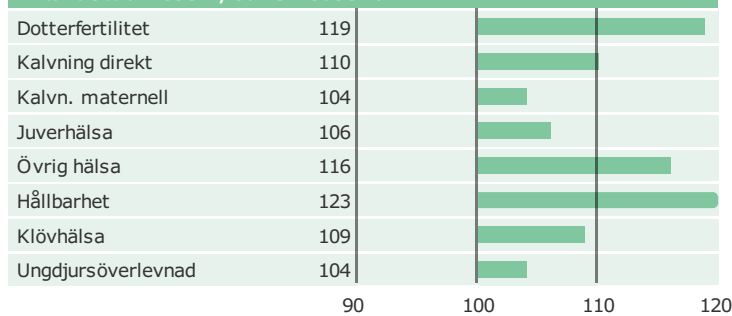

9-3227 VH POP

HOL 91136

VH Toftegaard Planet Pop

Född: 09-10-29

PLANET x RAMOS x O-MAN

Produktion

Antal döttrar: 7135 , Säkerhet, produktion 99%

Hälsogenskaper

Antal döttrar: 6992 , Säkerhet 99%

Exteriöregnskaper/Funktionella egenskaper

Antal döttrar: 3479 , Säkerhet 99%

Funktionella egenskaper

Antal döttrar: 3479 , Säkerhet 99%

Exteriöregnskaper/Funktionella egenskaper