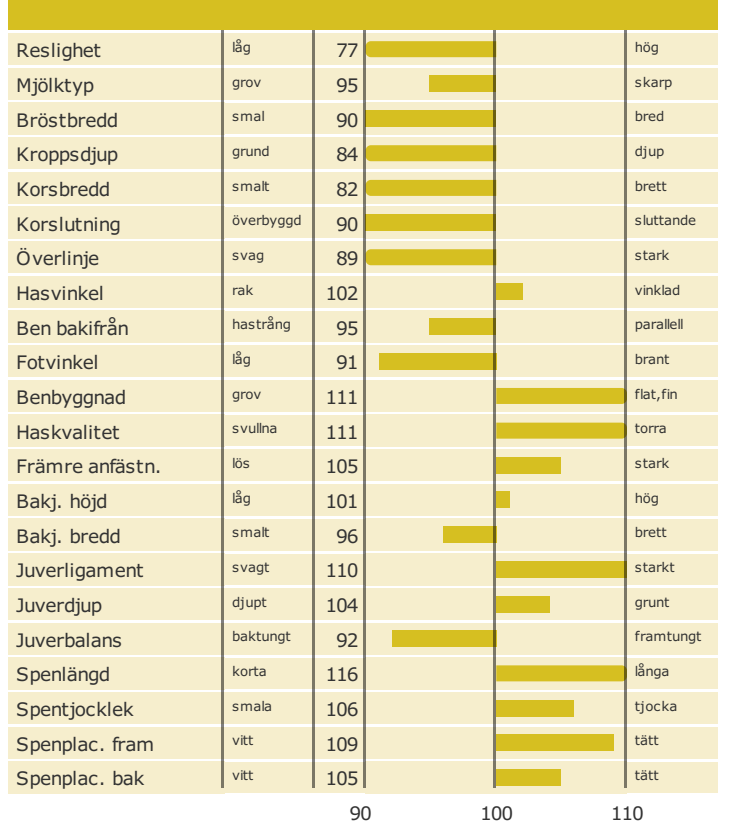

Exteriöregenskaper/Funktionella egenskaper

NAV tjrblad

NTM-guide

Guide Genetisk information

Information moder

aAa: 153246 Kappa-kasein: AB Beta-kasein: A1A2 Polled: n/a

Genetisk information: BYF CVF BLF

Uppfödare: I/S Asmussen & Kaczmarek, Nr Hostrup, Rødekro, Rødekro DNK
Avelsvärden är beräknade: 19-04-02