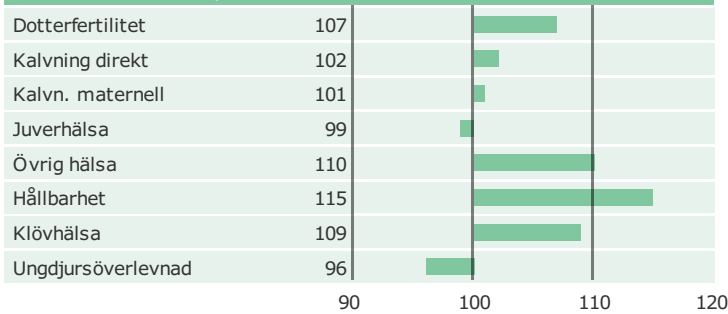

### Produktion

Antal döttrar: 2978 , Säkerhet, produktion 99%

### Hälsöegenskaper

Antal döttrar: 2949 , Säkerhet 99%