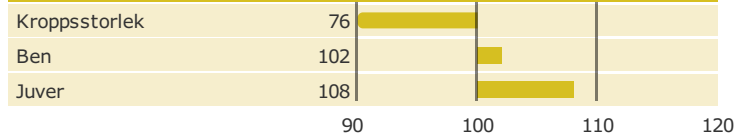

Exteriöregenskaper/Funktionella egenskaper

Antal döttrar: 1495 , Säkerhet 99%