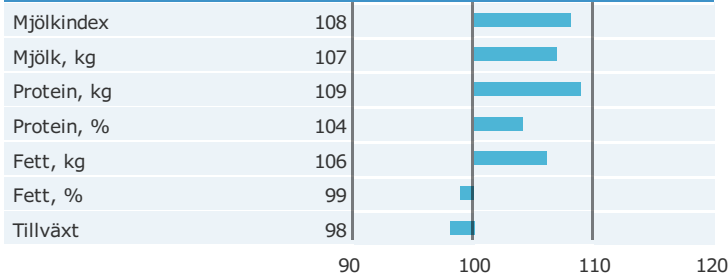

### Produktion

Antal döttrar: 2978 , Säkerhet, produktion 99%

### Hälsöegenskaper

Antal döttrar: 2949 , Säkerhet 99%