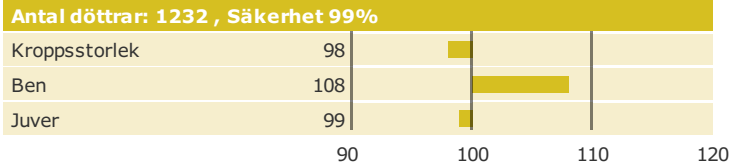

Exteriöregenskaper/Funktionella egenskaper