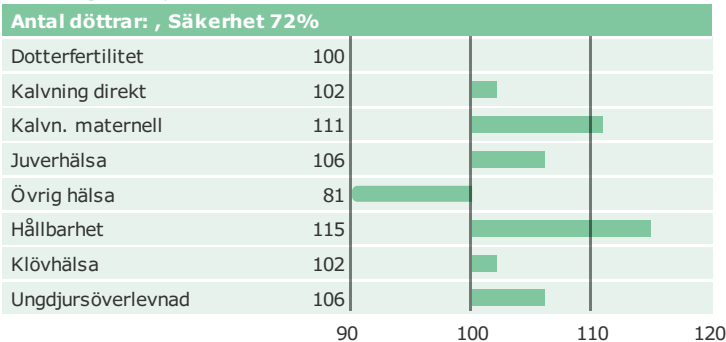

Hälsöegenskaper