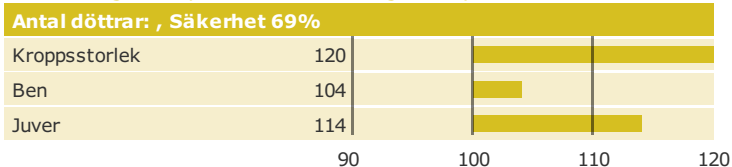

Exteriöregenskaper/Funktionella egenskaper