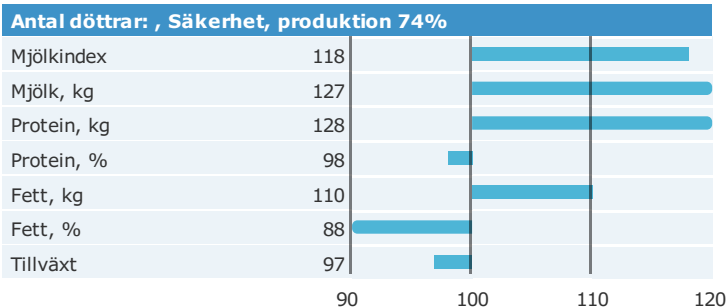

## VH Mixpprc Et

Född: 17-08-09

Mission RCP x Powerball x MOGUL

### Produktion