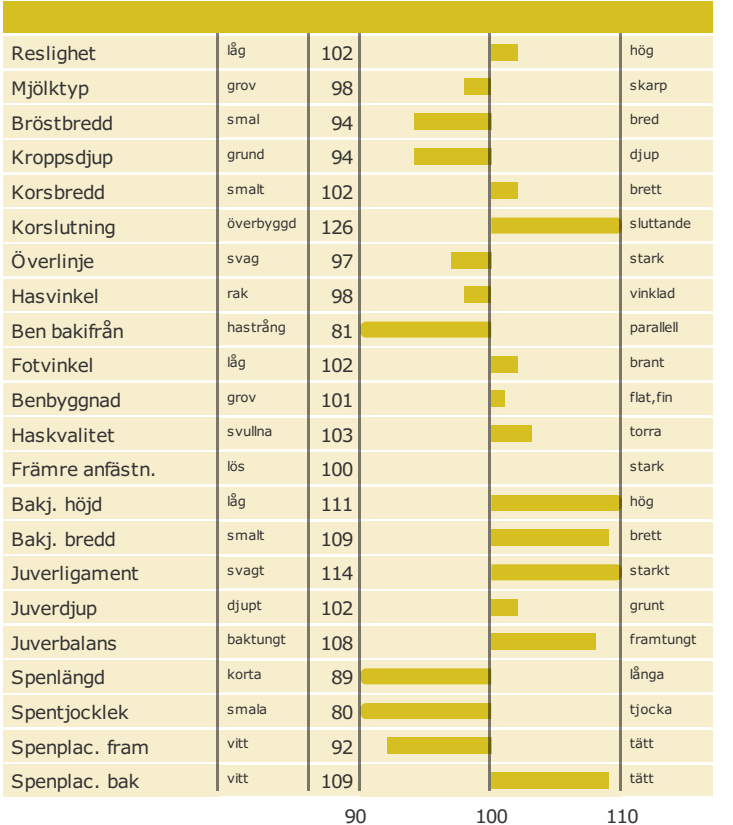

VH Jordan Tirsvad Jonas

Född: 07-11-05

JORDAN 3 x SHOTTLE x JOCKO BESNE

Produktion

Hälsöegenskaper

Exteriöregenskaper/Funktionella egenskaper

Funktionella egenskaper

Exteriöregenskaper/Funktionella egenskaper

[NAV tjurblad](#)
[NTM-guide](#)
[Guide Genetisk information](#)
[Information moder](#)

aAa: 615

Kappa-kasein:

Beta-kasein:

Polled: n/a

Genetisk information:

Uppfödare: Søren Ernst Madsen, Tirsvad Holstein, Brædstrup, Brædstrup DNK
 Avelsvärden är beräknade: 19-05-07