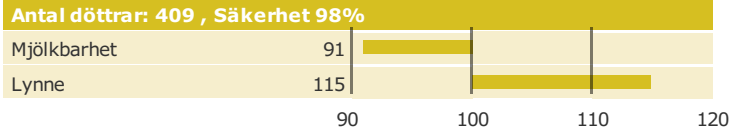

VH Jordan Tirsvad Jonas

Född: 07-11-05

JORDAN 3 x SHOTTLE x JOCKO BESNE

Produktion

Hälsöegenskaper

Exteriöregenskaper/Funktionella egenskaper

Funktionella egenskaper

Exteriöregenskaper/Funktionella egenskaper