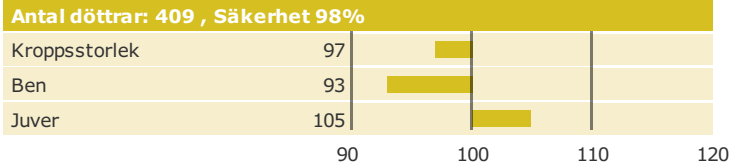

VH Jordan Tirsvad Jonas

Född: 07-11-05

JORDAN 3 x SHOTTLE x JOCKO BESNE

Produktion

Hälsöegenskaper

Exteriöregenskaper/Funktionella egenskaper

Funktionella egenskaper

Exteriöregenskaper/Funktionella egenskaper