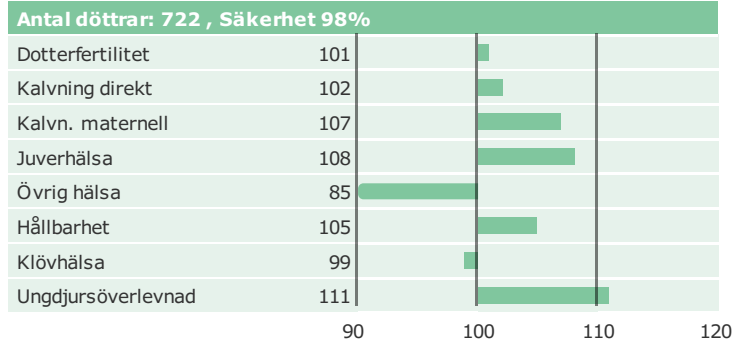

VH Jordan Tirsvad Jonas

Född: 07-11-05

JORDAN 3 x SHOTTLE x JOCKO BESNE

Produktion

Hälsöegenskaper

Exteriöregenskaper/Funktionella egenskaper

Funktionella egenskaper

Exteriöregenskaper/Funktionella egenskaper