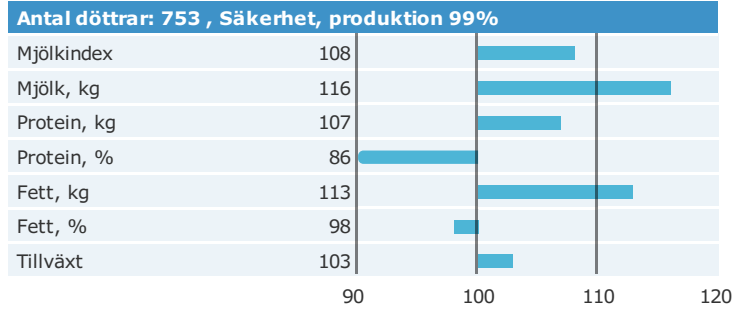

VH Jordan Tirsvad Jonas

Född: 07-11-05

JORDAN 3 x SHOTTLE x JOCKO BESNE

Produktion

Hälsöegenskaper

Exteriöregenskaper/Funktionella egenskaper

Funktionella egenskaper

Exteriöregenskaper/Funktionella egenskaper