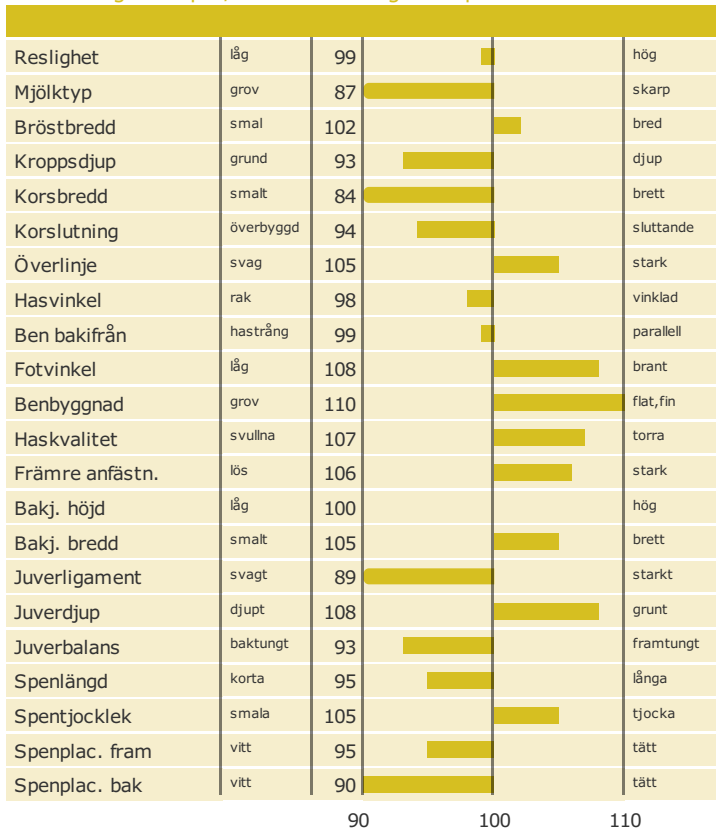

Exteriöregenskaper/Funktionella egenskaper

NAV tjrblad

NTM-guide

Guide Genetisk information

Information moder

aAa: 153624 Kappa-kasein: AB Beta-kasein: A2A2 Polled: n/a

Genetisk information: BYF CVF BLF HH1F HH3F

Uppfödare: EKBERG HANS INGVAR, ÅSTORP SWE
Avelsvärden är beräknade: 19-05-07