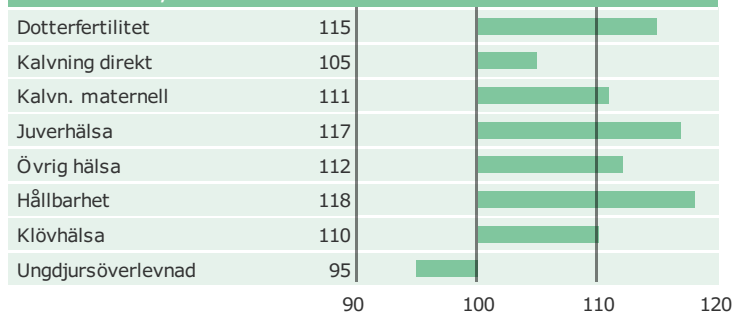

## VH Kölegården Highway Hipsen 45128

Född: 17-03-26

VH HIGHWAY x VH BOOTH x D LIMBO

### Produktion

Antal döttrar: , Säkerhet, produktion 78%

### Hälsöegenskaper

Antal döttrar: , Säkerhet 75%