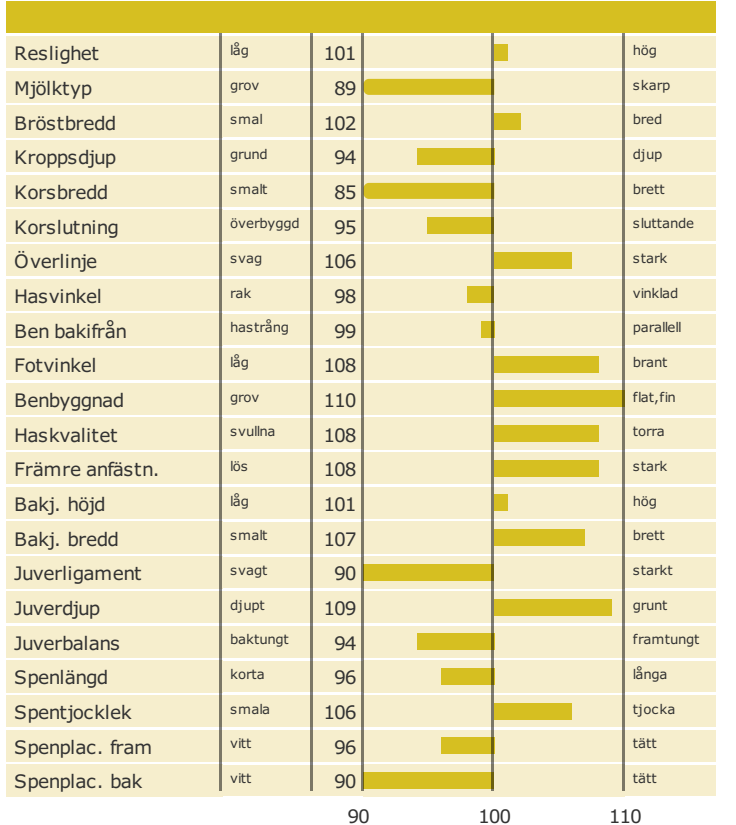

Exteriöregnskaper/Funktionella egenskaper

NAV tjrblad

NTM-guide

Guide Genetisk information

Information moder

aAa: 153624 Kappa-kasein: AB Beta-kasein: A2A2 Polled: n/a

Genetisk information: BYF CVF BLF HH1F HH3F

Uppfödare: EKBERG HANS INGVAR, ÅSTORP SWE
Avelsvärden är beräknade: 19-04-02