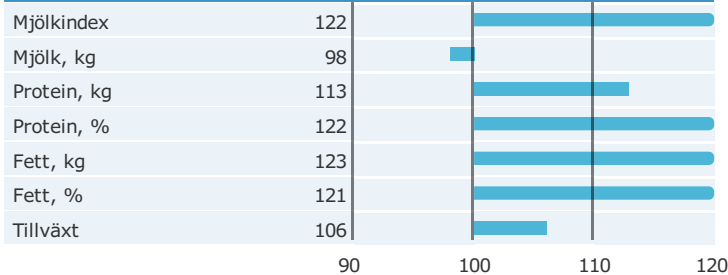

## VH Kölegården Highway Hipsen 45128

Född: 17-03-26

VH HIGHWAY x VH BOOTH x D LIMBO

Alex Arkink

### Produktion

Antal döttrar: , Säkerhet, produktion 77%

### Hälsöegenskaper

Antal döttrar: , Säkerhet 74%