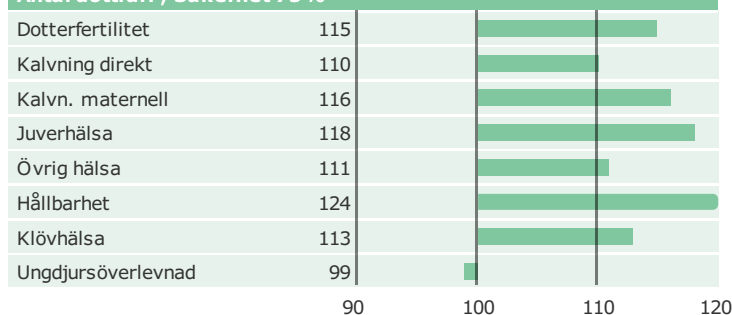

## VH Viken Highway Hilding 45133

Född: 17-08-16

VH HIGHWAY x BALISTO x NIFTY

### Produktion

**Antal döttrar: , Säkerhet, produktion 78%**

### Hälsöegenskaper

**Antal döttrar: , Säkerhet 75%**