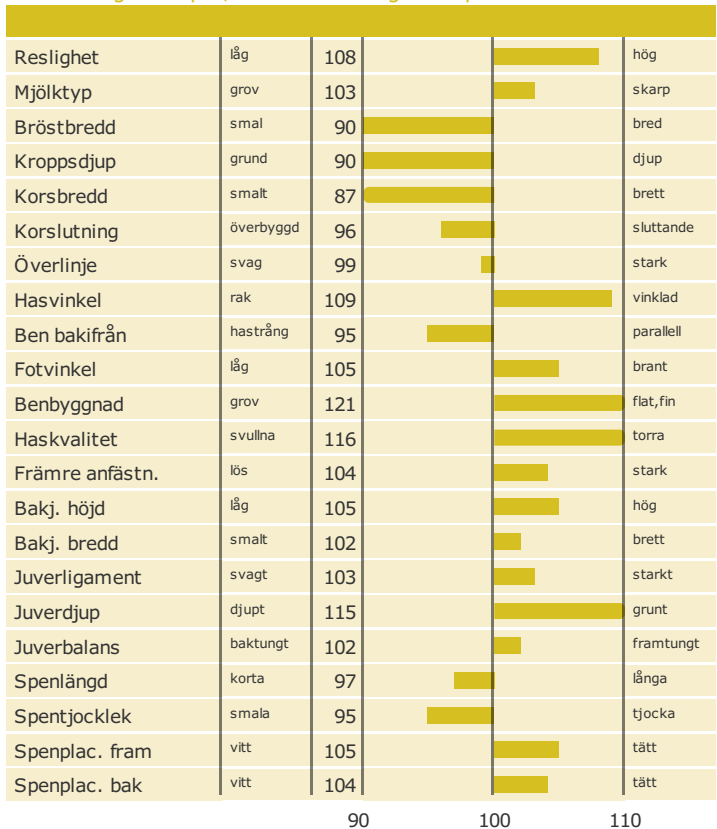

Exteriöregnskaper/Funktionella egenskaper

[NAV tjrblad](#)

[NTM-guide](#)

[Guide Genetisk information](#)

[Information moder](#)

aAa: 243165   Kappa-kasein: AB   Beta-kasein: A2A2   Polled: n/a

Genetisk information: BYF CVF HH1F HH3F

Uppfödare: NÖTCENTER VIKEN AB, FALKÖPING SWE
Avelsvärden är beräknade: 19-05-07