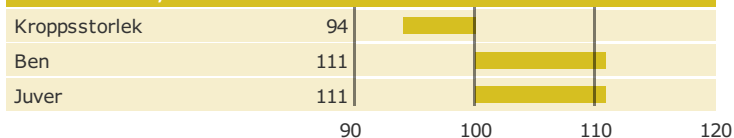

Exteriöregnskaper/Funktionella egenskaper

Antal döttrar: , Säkerhet 71%