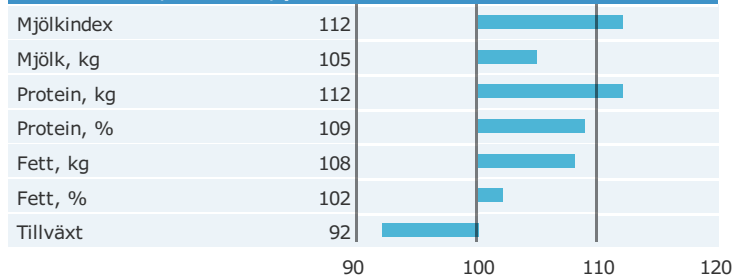

## VH Viken Highway Hilding 45133

Född: 17-08-16

VH HIGHWAY x BALISTO x NIFTY

### Produktion

**Antal döttrar: , Säkerhet, produktion 78%**

### Hälsöegenskaper

**Antal döttrar: , Säkerhet 75%**