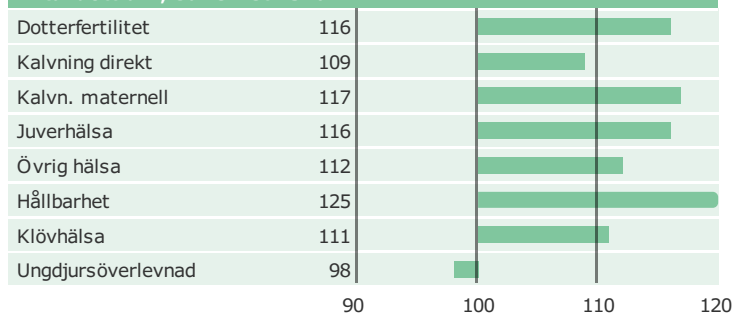

3-5133 VH HILDING

HOL 45133

**VH Viken Highway Hilding 45133**

Född: 17-08-16

VH HIGHWAY x BALISTO x NIFTY

**Produktion****Antal döttrar: , Säkerhet, produktion 76%****Hälsöegenskaper****Antal döttrar: , Säkerhet 73%****Exteriöregnskaper/Funktionella egenskaper****Antal döttrar: , Säkerhet 71%****Funktionella egenskaper****Antal döttrar: , Säkerhet 71%****Exteriöregnskaper/Funktionella egenskaper**