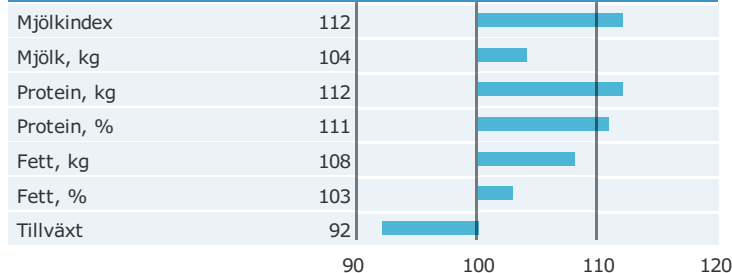

3-5133 VH HILDING

HOL 45133

**VH Viken Highway Hilding 45133**

Född: 17-08-16

VH HIGHWAY x BALISTO x NIFTY

**Produktion****Antal döttrar: , Säkerhet, produktion 76%****Hälsöegenskaper****Antal döttrar: , Säkerhet 73%****Exteriöregnskaper/Funktionella egenskaper****Antal döttrar: , Säkerhet 71%****Funktionella egenskaper****Antal döttrar: , Säkerhet 71%****Exteriöregnskaper/Funktionella egenskaper**