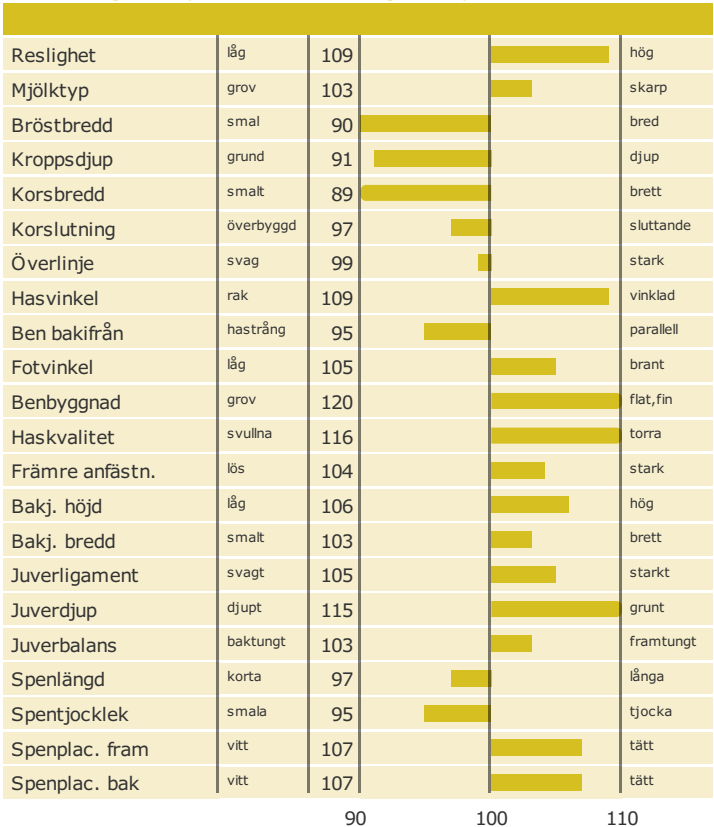

3-5133 VH HILDING

HOL 45133

**VH Viken Highway Hilding 45133**

Född: 17-08-16

VH HIGHWAY x BALISTO x NIFTY

**Produktion****Antal döttrar: , Säkerhet, produktion 76%****Hälsöegenskaper****Antal döttrar: , Säkerhet 73%****Exteriöregnskaper/Funktionella egenskaper****Antal döttrar: , Säkerhet 71%****Funktionella egenskaper****Antal döttrar: , Säkerhet 71%****Exteriöregnskaper/Funktionella egenskaper**

NAV tjrblad

NTM-guide

Guide Genetisk information

Information moder

aAa: 243165 Kappa-kasein: AB Beta-kasein: A2A2 Polled: n/a

Genetisk information: BYF CVF HH1F HH3F

Uppfödare: NÖTCENTER VIKEN AB, FALKÖPING SWE
Avelsvärden är beräknade: 19-04-02