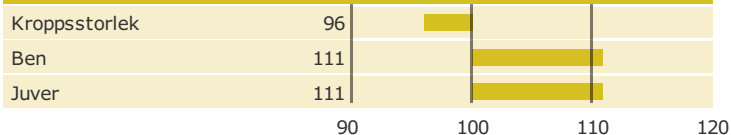

3-5133 VH HILDING

HOL 45133

**VH Viken Highway Hilding 45133**

Född: 17-08-16

VH HIGHWAY x BALISTO x NIFTY

**Produktion****Antal döttrar: , Säkerhet, produktion 76%****Hälsöegenskaper****Antal döttrar: , Säkerhet 73%****Exteriöregnskaper/Funktionella egenskaper****Antal döttrar: , Säkerhet 71%****Funktionella egenskaper****Antal döttrar: , Säkerhet 71%****Exteriöregnskaper/Funktionella egenskaper**

NAV tjrblad

NTM-guide

Guide Genetisk information

Information moder

aAa: 243165 Kappa-kasein: AB Beta-kasein: A2A2 Polled: n/a

Genetisk information: BYF CVF HH1F HH3F

Uppfödare: NÖTCENTER VIKEN AB, FALKÖPING SWE
Avelsvärden är beräknade: 19-04-02