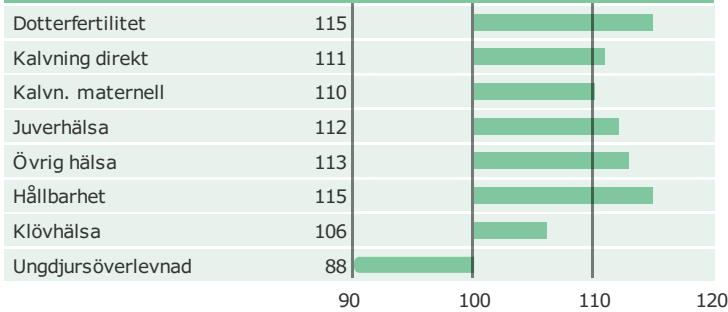

### Produktion

Antal döttrar: 335 , Säkerhet, produktion 94%

### Hälsöegenskaper

Antal döttrar: 71 , Säkerhet 83%