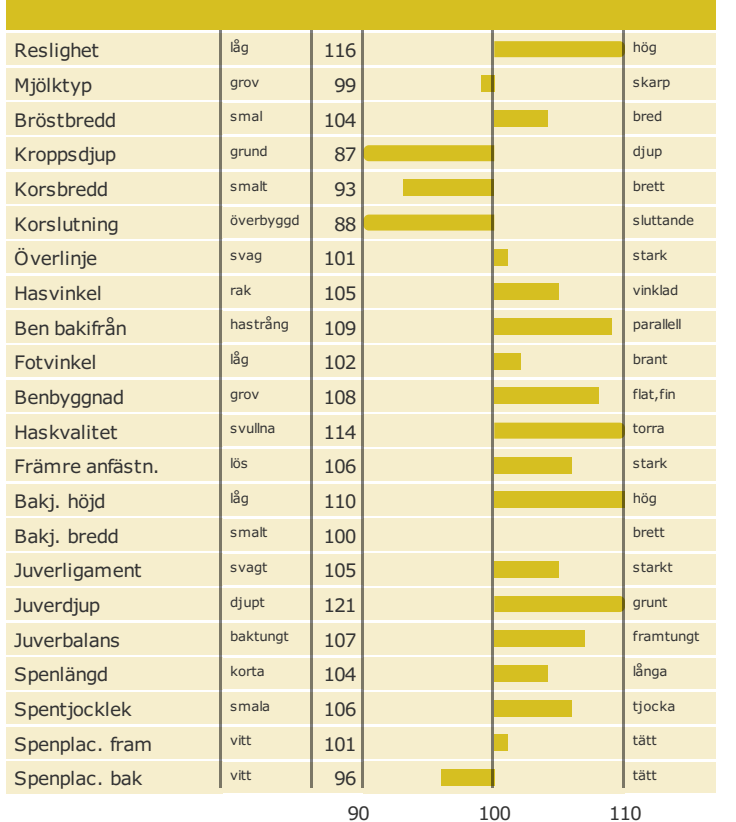

Exteriöregnskaper/Funktionella egenskaper

NAV tjrblad

NTM-guide

Guide Genetisk information

Information moder

aAa: 315426 Kappa-kasein: BB Beta-kasein: A2A2 Polled: n/a

Genetisk information: BYF CVF BLF HH1F HH3F CDF

Uppfödare: Korkatti Sari ja Reijo, TORNIO FIN

Avelsvärden är beräknade: 19-08-13