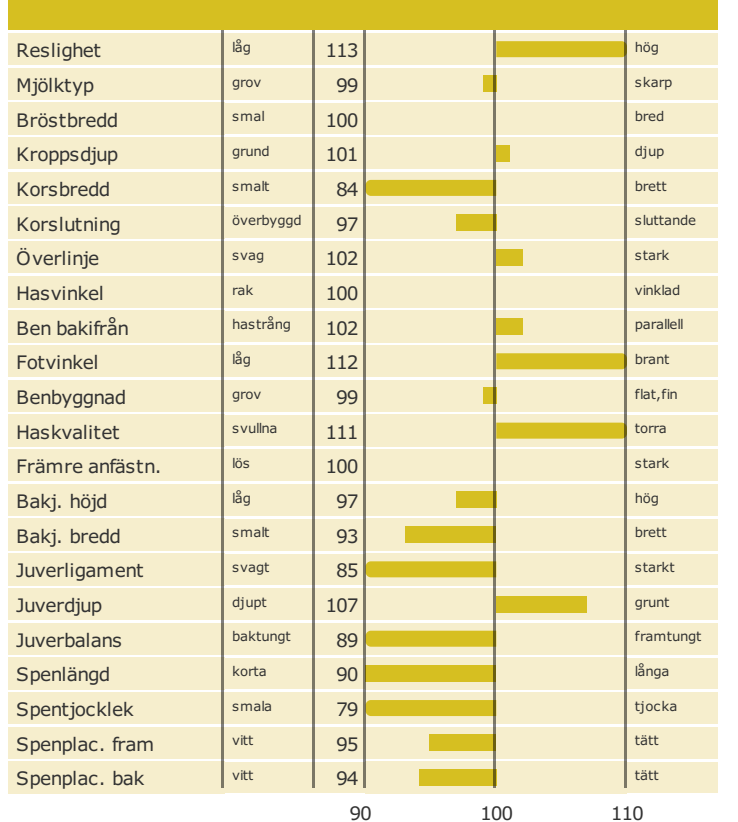

Exteriöregnskaper/Funktionella egenskaper

NAV tjrblad

NTM-guide

Guide Genetisk information

Information moder

aAa: 432

Kappa-kasein: AA

Beta-kasein: A2A2

Polled: n/a

Genetisk information: BYF CVF BLF HH1F HH3F CDF

Uppfödare: Rasmus Kildal, Grenaa Danmark

Avelsvärden är beräknade: 19-04-02