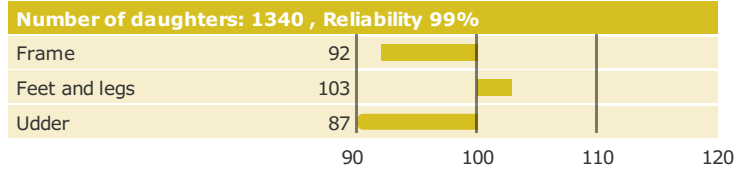

Born: 11-03-2013
VH Gejser x D Limbo x Oman Justi

PRODUCTION TRAITS

HEALTH TRAITS

CONFORMATION TRAITS

FUNCTIONAL TRAITS

CONFORMATION TRAITS

[NAV Bull](#) [NTM Guide](#) [Genetic Info Guide](#)

aAa: 243165 Kappa Casein: AB Beta Casein: A1A2 Polled: n/a