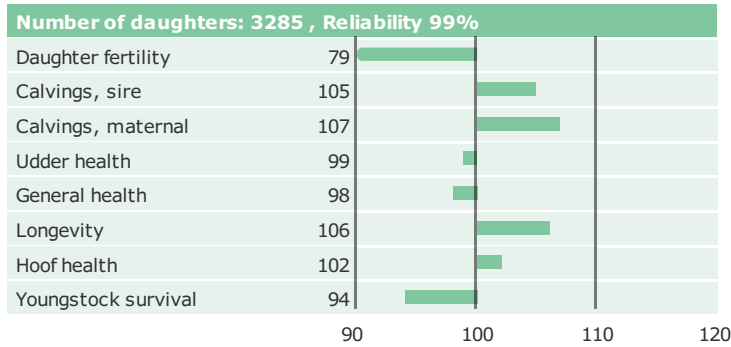

Born: 11-03-2013
VH Gejser x D Limbo x Oman Justi

PRODUCTION TRAITS

HEALTH TRAITS

CONFORMATION TRAITS

FUNCTIONAL TRAITS

CONFORMATION TRAITS

[NAV Bull](#) [NTM Guide](#) [Genetic Info Guide](#)

aAa: 243165 Kappa Casein: AB Beta Casein: A1A2 Polled: n/a