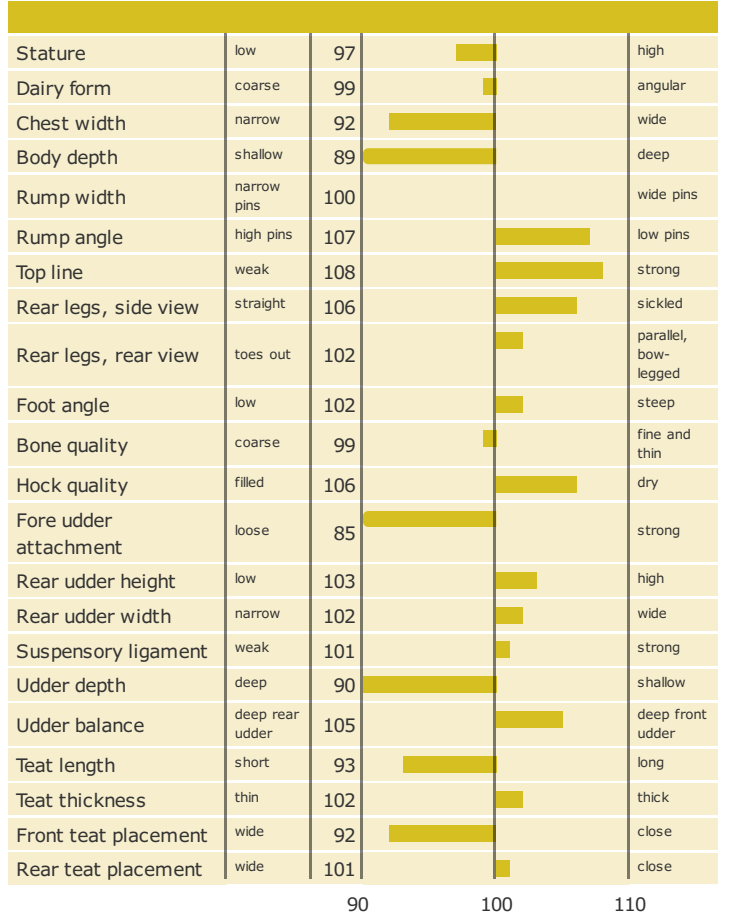

Born: 11-03-2013
VH Gejser x D Limbo x Oman Justi

PRODUCTION TRAITS

HEALTH TRAITS

CONFORMATION TRAITS

FUNCTIONAL TRAITS

CONFORMATION TRAITS

[NAV Bull](#) [NTM Guide](#) [Genetic Info Guide](#)

aAa: 243165 Kappa Casein: AB Beta Casein: A1A2 Polled: n/a