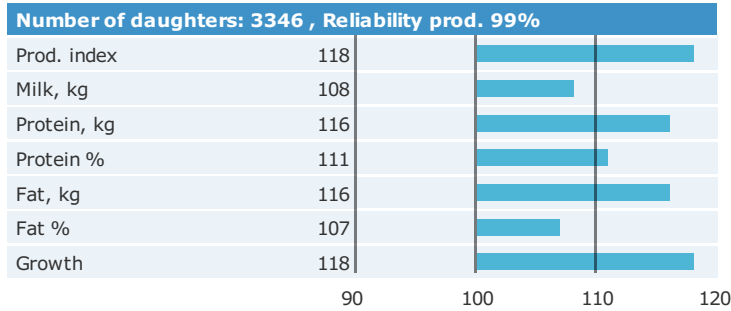

Born: 11-03-2013
VH Gejser x D Limbo x Oman Justi

PRODUCTION TRAITS

HEALTH TRAITS

CONFORMATION TRAITS

FUNCTIONAL TRAITS

CONFORMATION TRAITS

[NAV Bull](#) [NTM Guide](#) [Genetic Info Guide](#)

aAa: 243165 Kappa Casein: AB Beta Casein: A1A2 Polled: n/a