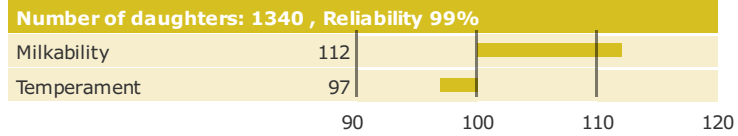

Born: 11-03-2013
VH Gejser x D Limbo x Oman Justi

PRODUCTION TRAITS

HEALTH TRAITS

CONFORMATION TRAITS

FUNCTIONAL TRAITS

CONFORMATION TRAITS

[NAV Bull](#) [NTM Guide](#) [Genetic Info Guide](#)

aAa: 243165 Kappa Casein: AB Beta Casein: A1A2 Polled: n/a

Genetic Information: BYF CVF B3F BLF

Breeder: Nötcenter Viken AB, Viken, Falköping, Sverige, FALKÖPING SWE
Breeding values are estimated: 02-07-2019