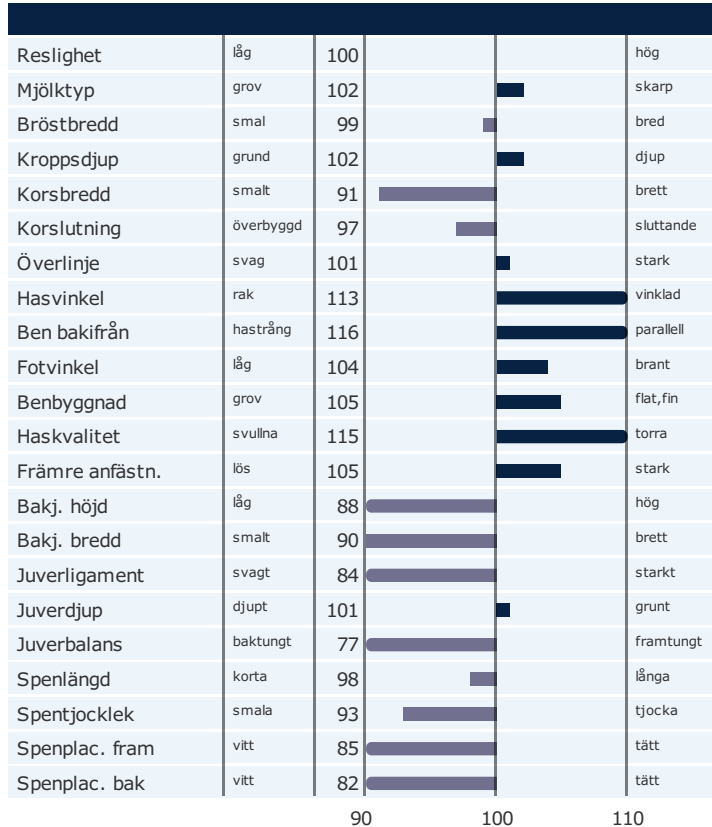

## VH Grafit Gregor

Född: 11-07-19

VH GRAFIT x V EXCES x BOJER

## Exteriöregenskaper / Funktionella egenskaper

## Produktion

Antal döttrar: 4120 , Säkerhet, produktion 99%

## Hälsoregenskaper

Antal döttrar: 4131 , Säkerhet 99%