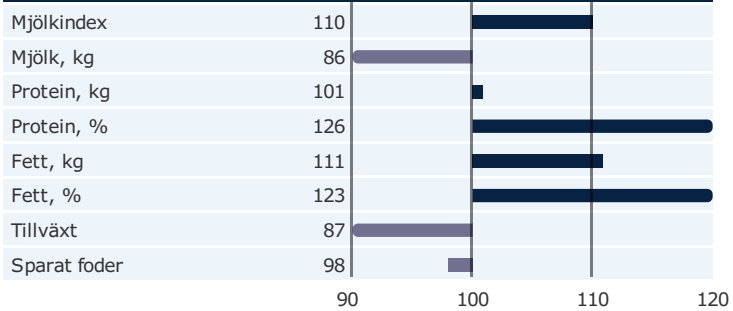

## Produktion

Antal döttrar: 4120 , Säkerhet, produktion 99%