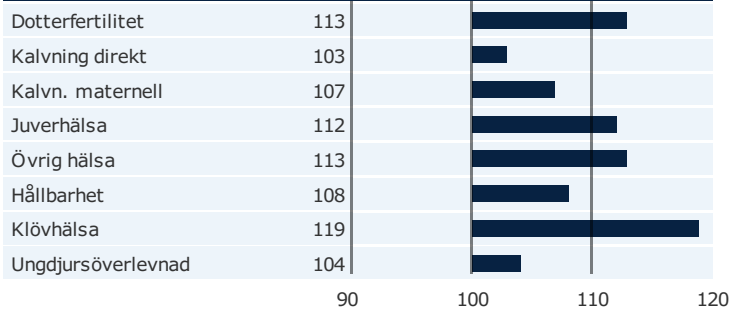

Hälsoregenskaper

Antal döttrar: 4131 , Säkerhet 99%