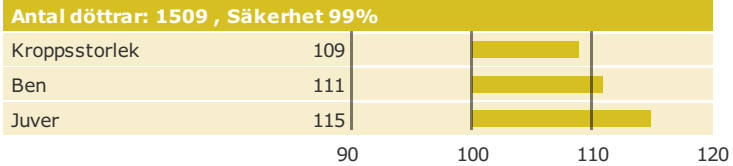

Exteriöregenskaper/Funktionella egenskaper