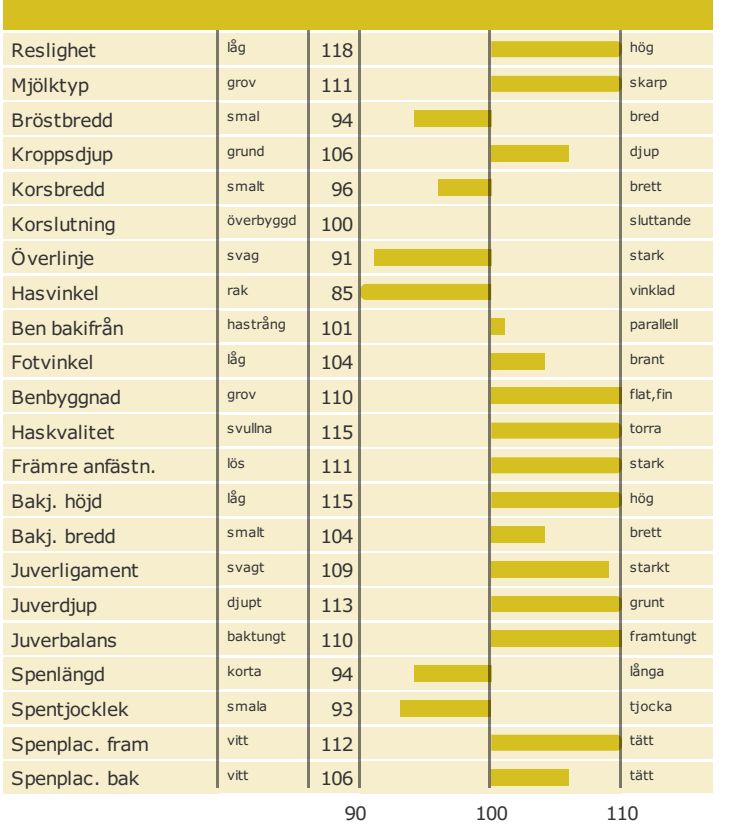

Hälsöegenskaper

Exteriöregenskaper/Funktionella egenskaper

Funktionella egenskaper

Exteriöregenskaper/Funktionella egenskaper

NAV tjrblad

NTM-guide

Guide Genetisk information

Information moder

aAa: 432561 Kappa-kasein: AB Beta-kasein: Polled: n/a

Genetisk information: BYF CVF B3F BLF

Uppfödare: Berglund Johan, Torstorp 105, Brålanda, BRÅLANDA SWE
Avelsvärden är beräknade: 19-04-02