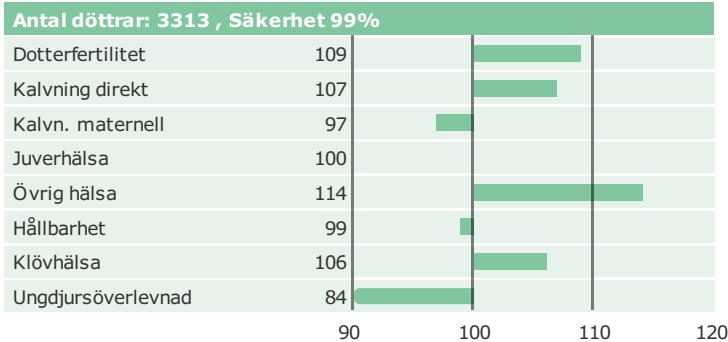

Hälsöegenskaper