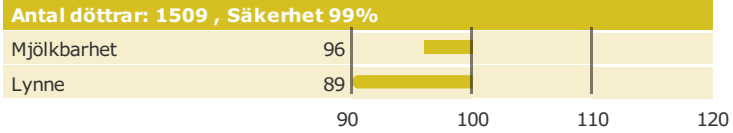

Funktionella egenskaper