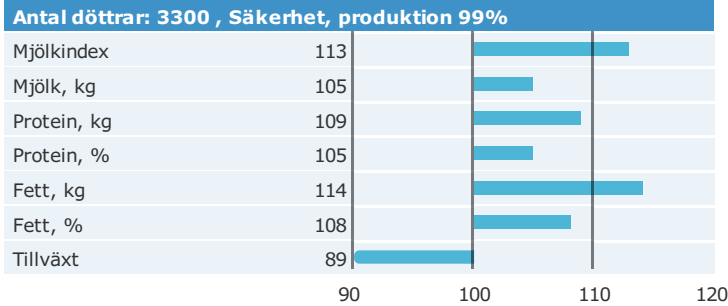

Hälsöegenskaper

Exteriöregenskaper/Funktionella egenskaper

Funktionella egenskaper

Exteriöregenskaper/Funktionella egenskaper

NAV tjrblad

NTM-guide

Guide Genetisk information

Information moder