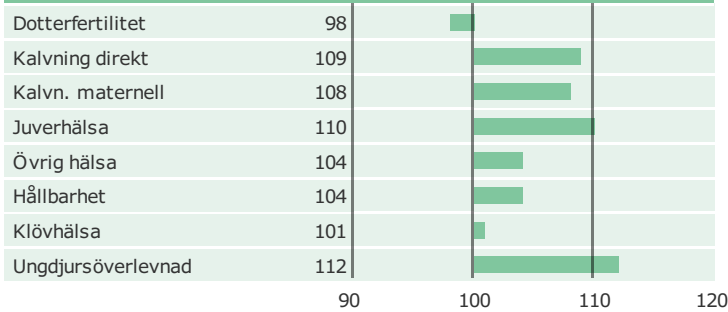

Antal döttrar: 2663 , Säkerhet, produktion 99%

Hälsоеgenskaper

Antal döttrar: 2638 , Säkerhet 99%

Exteriöregenskaper/Funktionella egenskaper

Antal döttrar: 1220 , Säkerhet 99%

Funktionella egenskaper

Antal döttrar: 1220 , Säkerhet 99%