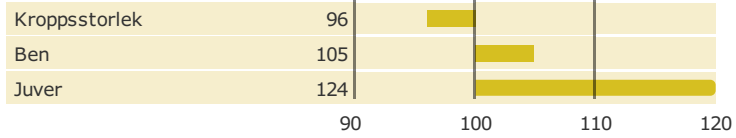

Antal döttrar: 2663 , Säkerhet, produktion 99%

Hälsоеgenskaper

Antal döttrar: 2638 , Säkerhet 99%

Exteriöregenskaper/Funktionella egenskaper

Antal döttrar: 1220 , Säkerhet 99%

Funktionella egenskaper

Antal döttrar: 1220 , Säkerhet 99%