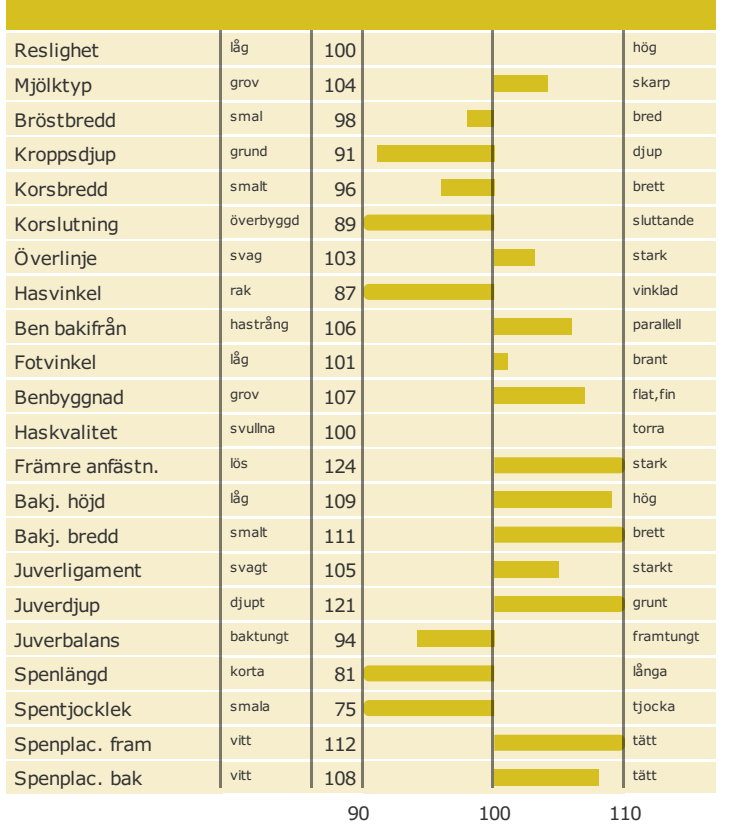

Antal döttrar: 2663 , Säkerhet, produktion 99%

Hälsоеgenskaper

Antal döttrar: 2638 , Säkerhet 99%

Exteriöregenskaper/Funktionella egenskaper

Antal döttrar: 1220 , Säkerhet 99%

Funktionella egenskaper

Antal döttrar: 1220 , Säkerhet 99%

Exteriöregenskaper/Funktionella egenskaper

NAV tjrblad

NTM-guide

Guide Genetisk information

Information moder

aAa: 324156 Kappa-kasein: AB Beta-kasein: A2A2 Polled: n/a

Genetisk information: BYF CVF BLF

Uppfödare: Søren Ernst Madsen, Tirsvad Holstein, Brædstrup, Brædstrup DNK
Avelsvärden är beräknade: 19-04-02