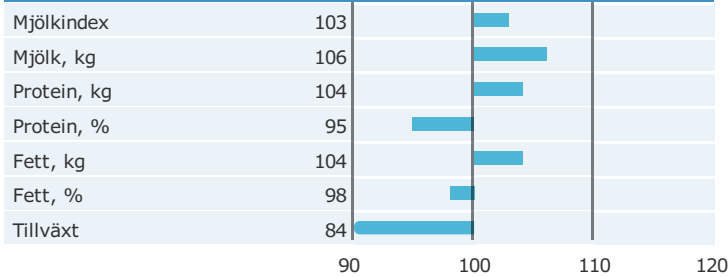

Antal döttrar: 2663 , Säkerhet, produktion 99%

Hälsоеgenskaper

Antal döttrar: 2638 , Säkerhet 99%

Exteriöregenskaper/Funktionella egenskaper

Antal döttrar: 1220 , Säkerhet 99%

Funktionella egenskaper

Antal döttrar: 1220 , Säkerhet 99%