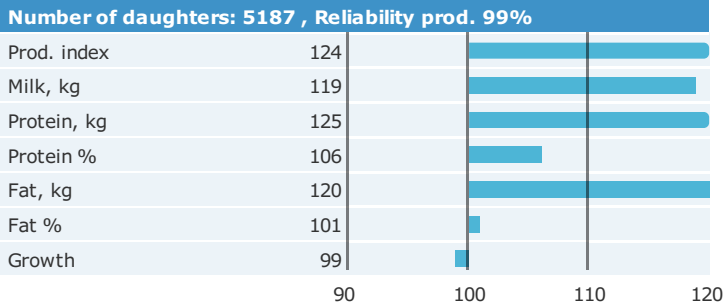

Born: 27-03-2012
Beacon x Planet x P Shottle

PRODUCTION TRAITS

HEALTH TRAITS

CONFORMATION TRAITS

FUNCTIONAL TRAITS

CONFORMATION TRAITS

[NAV Bull](#) [NTM Guide](#) [Genetic Info Guide](#)

aAa: 324156 Kappa Casein: AB Beta Casein: A2A2 Polled: n/a