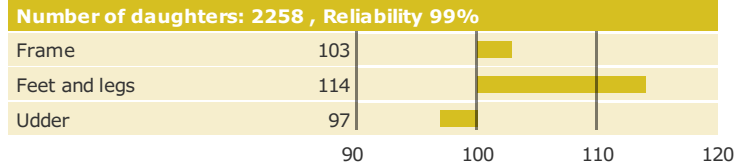

Born: 27-03-2012
Beacon x Planet x P Shottle

PRODUCTION TRAITS

HEALTH TRAITS

CONFORMATION TRAITS

FUNCTIONAL TRAITS

CONFORMATION TRAITS

[NAV Bull](#) [NTM Guide](#) [Genetic Info Guide](#)

aAa: 324156 Kappa Casein: AB Beta Casein: A2A2 Polled: n/a

Genetic Information: BYF CVF BLF

Breeder: Kv. VIKING Genetics, Bovlund Tyrestation, Agerskov, Arden DNK
Breeding values are estimated: 02-04-2019