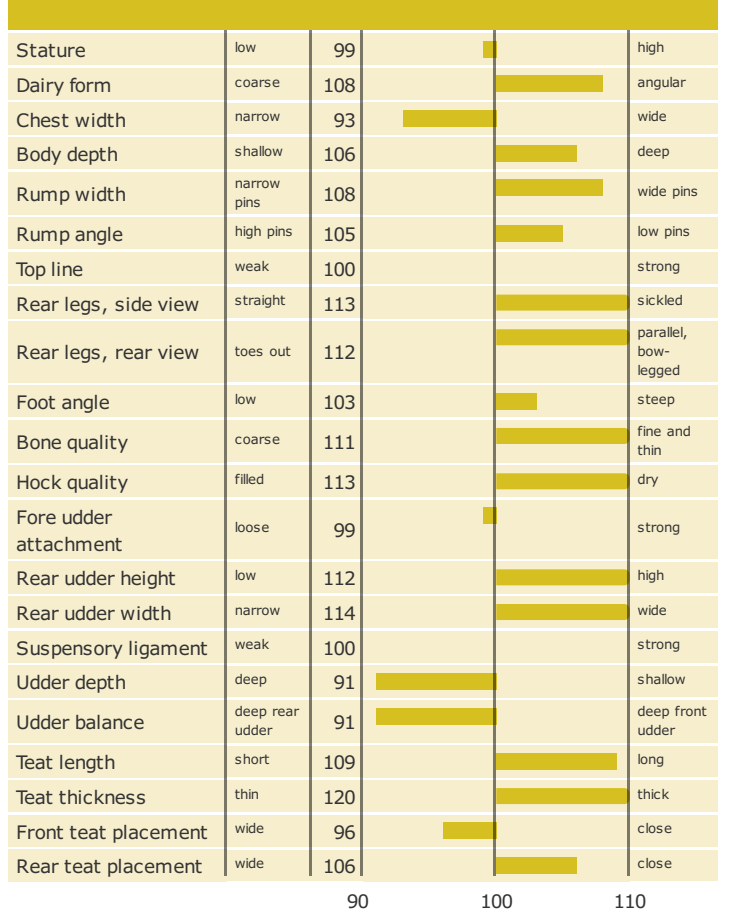

Born: 27-03-2012
Beacon x Planet x P Shottle

PRODUCTION TRAITS

HEALTH TRAITS

CONFORMATION TRAITS

FUNCTIONAL TRAITS

CONFORMATION TRAITS

[NAV Bull](#) [NTM Guide](#) [Genetic Info Guide](#)

aAa: 324156 Kappa Casein: AB Beta Casein: A2A2 Polled: n/a

Genetic Information: BYF CVF BLF

Breeder: Kv. VIKING Genetics, Bovlund Tyrestation, Agerskov, Arden DNK
Breeding values are estimated: 02-04-2019