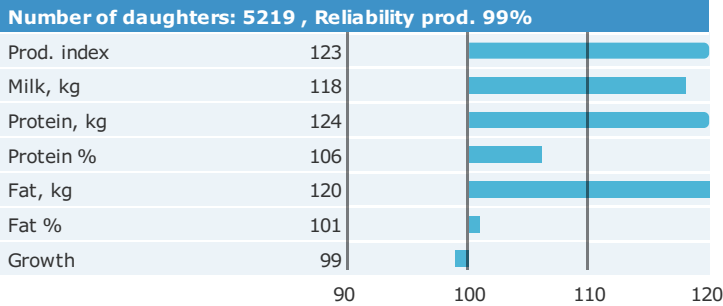

Born: 27-03-2012
Beacon x Planet x P Shottle

PRODUCTION TRAITS

HEALTH TRAITS

CONFORMATION TRAITS

FUNCTIONAL TRAITS

CONFORMATION TRAITS

[NAV Bull](#) [NTM Guide](#) [Genetic Info Guide](#)

aAa: 324156 Kappa Casein: AB Beta Casein: A2A2 Polled: n/a