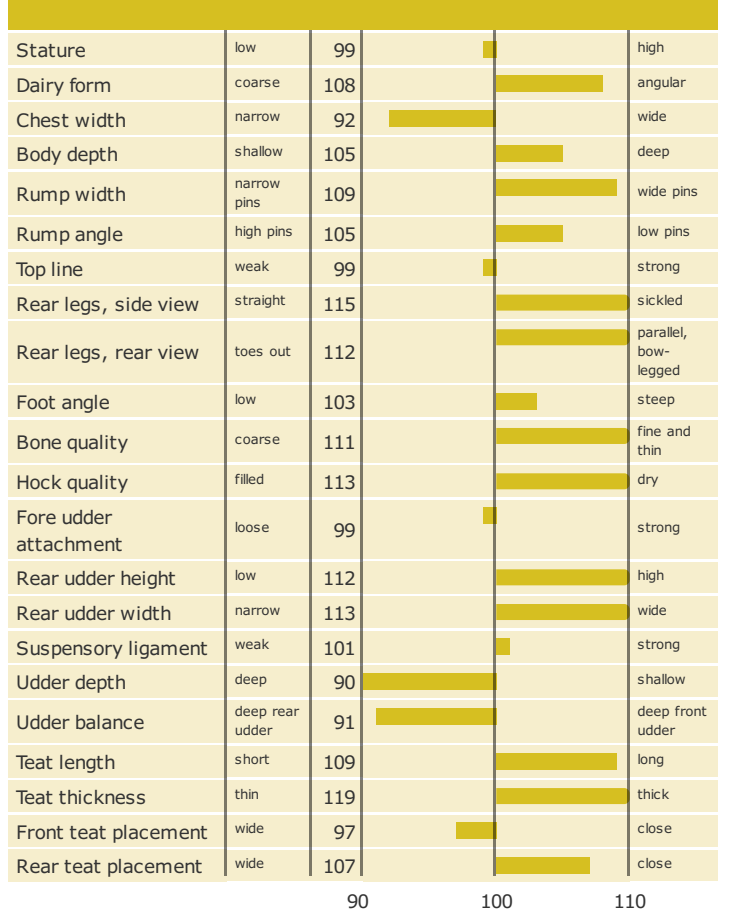

Born: 27-03-2012
Beacon x Planet x P Shottle

PRODUCTION TRAITS

HEALTH TRAITS

CONFORMATION TRAITS

FUNCTIONAL TRAITS

CONFORMATION TRAITS

[NAV Bull](#) [NTM Guide](#) [Genetic Info Guide](#)

aAa: 324156 Kappa Casein: AB Beta Casein: A2A2 Polled: n/a

Genetic Information: BYF CVF BLF

Breeder: Kv. VIKING Genetics, Bovlund Tyrestation, Agerskov, Arden DNK
Breeding values are estimated: 02-07-2019