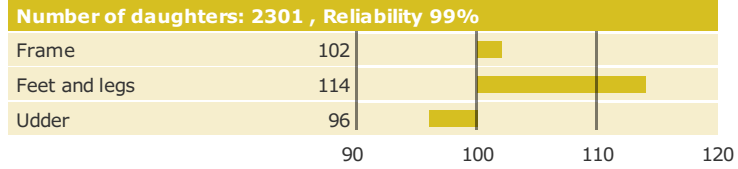

Born: 27-03-2012
Beacon x Planet x P Shottle

PRODUCTION TRAITS

HEALTH TRAITS

CONFORMATION TRAITS

FUNCTIONAL TRAITS

CONFORMATION TRAITS

[NAV Bull](#) [NTM Guide](#) [Genetic Info Guide](#)

aAa: 324156 Kappa Casein: AB Beta Casein: A2A2 Polled: n/a

Genetic Information: BYF CVF BLF

Breeder: Kv. VIKING Genetics, Bovlund Tyrestation, Agerskov, Arden DNK
Breeding values are estimated: 02-07-2019