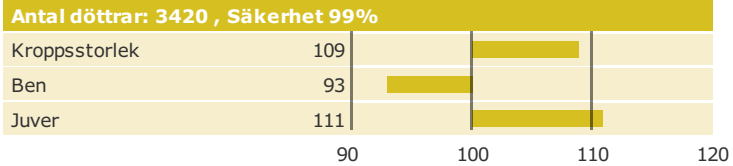

Exteriöregenskaper/Funktionella egenskaper