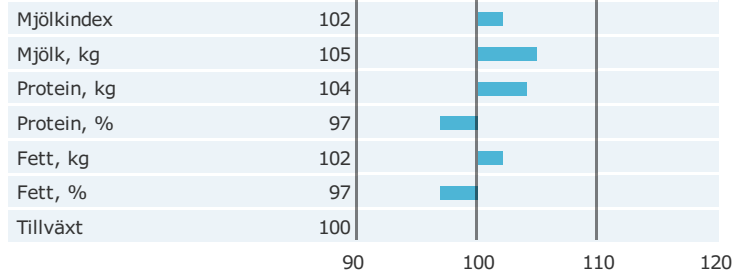

## VH Byrial Barkhol

Född: 12-10-06

VH BYRIAL x V GroovyBL x VAR ELVIS

### Produktion

Antal döttrar: 245 , Säkerhet, produktion 96%

### Hälsоеgenskaper

Antal döttrar: 243 , Säkerhet 93%