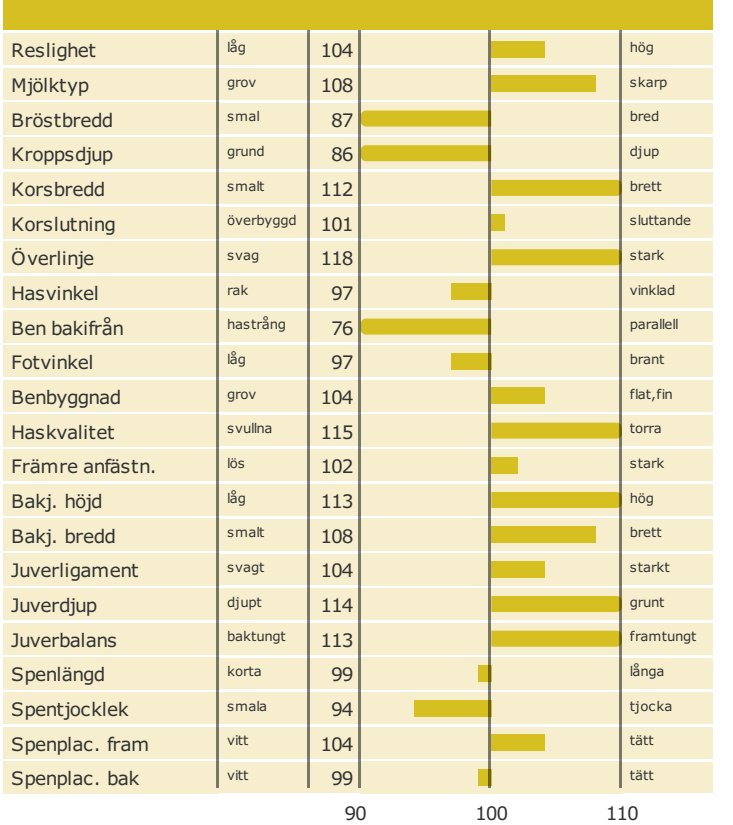

Exteriöregenskaper/Funktionella egenskaper

NAV tjurblad

NTM-guide

Guide Genetisk information

Information moder

aAa: Kappa-kasein: Beta-kasein: Polled: n/a

Genetisk information: BYF CVF BLF

Uppfödare: Mogens Barkholt, Bindslev, Bindslev DNK
Avelsvärden är beräknade: 19-07-02