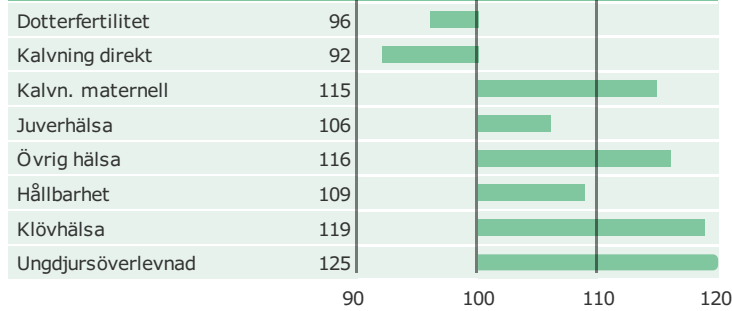

## VH Byrial Barkhol

Född: 12-10-06

VH BYRIAL x V GroovyBL x VAR ELVIS

### Produktion

Antal döttrar: 245 , Säkerhet, produktion 96%

### Hälsоеgenskaper

Antal döttrar: 243 , Säkerhet 93%