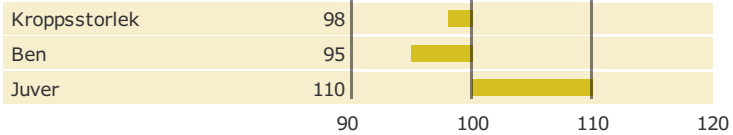

Exteriöregenskaper/Funktionella egenskaper

Antal döttrar: 133 , Säkerhet 93%