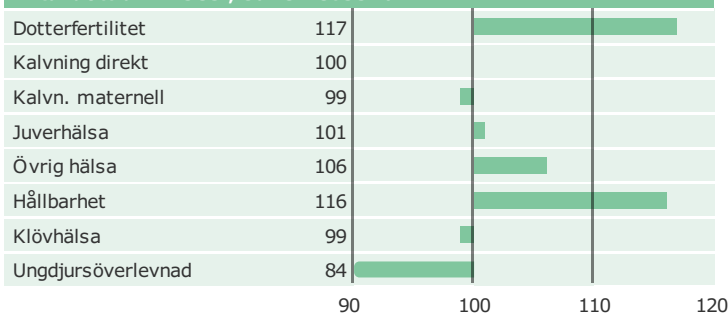

3-2483 V FÖSKE

SRB 92483

V Föske

Född: 05-06-15

MIQUR x x

© Elly Geverink

Produktion

Antal döttrar: 13616 , Säkerhet, produktion 99%

Hälsоеgenskaper

Antal döttrar: 12959 , Säkerhet 99%

Exteriöregenskaper/Funktionella egenskaper

Antal döttrar: 5403 , Säkerhet 99%

Funktionella egenskaper

Antal döttrar: 5403 , Säkerhet 99%

Exteriöregenskaper/Funktionella egenskaper