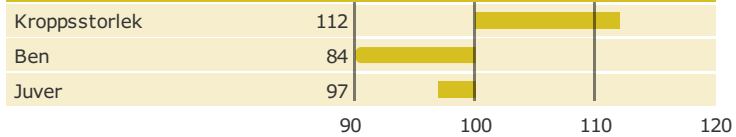

3-2483 V FÖSKE

SRB 92483

V Föske

Född: 05-06-15

MIQUR x x

© Elly Geverink

Produktion

Antal döttrar: 13616 , Säkerhet, produktion 99%

Hälsоеgenskaper

Antal döttrar: 12959 , Säkerhet 99%

Exteriöregenskaper/Funktionella egenskaper

Antal döttrar: 5403 , Säkerhet 99%

Funktionella egenskaper

Antal döttrar: 5403 , Säkerhet 99%

Exteriöregenskaper/Funktionella egenskaper