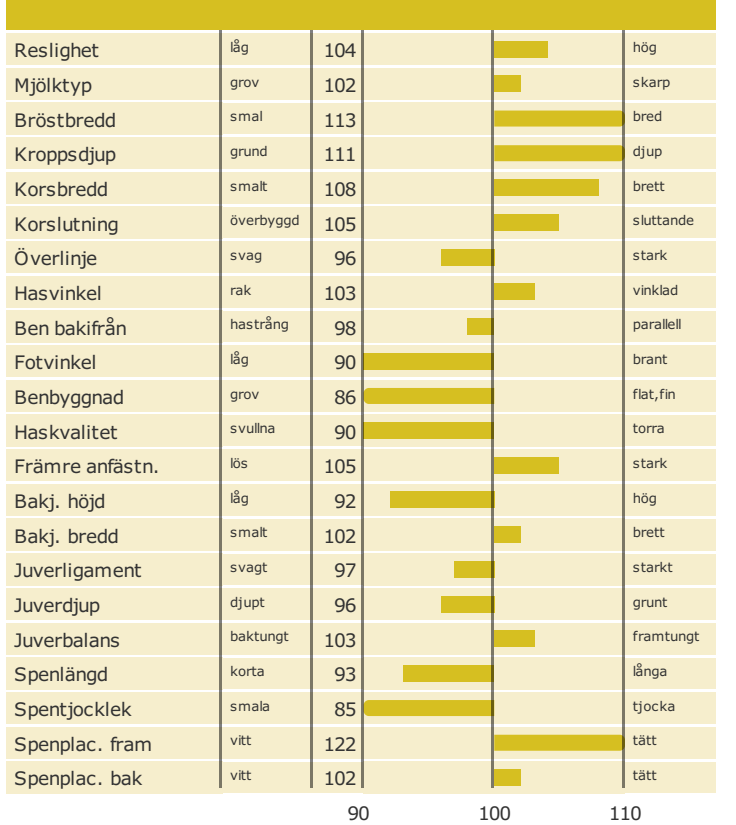

3-2483 V FÖSKE

SRB 92483

V Föske

Född: 05-06-15

MIQUR x x

© Elly Geverink

Produktion

Antal döttrar: 13616 , Säkerhet, produktion 99%

Hälsоеgenskaper

Antal döttrar: 12959 , Säkerhet 99%

Exteriöregenskaper/Funktionella egenskaper

Antal döttrar: 5403 , Säkerhet 99%

Funktionella egenskaper

Antal döttrar: 5403 , Säkerhet 99%

Exteriöregenskaper/Funktionella egenskaper

NAV tjrblad

NTM-guide

Guide Genetisk information

aAa: 432561 Kappa-kasein: AA Beta-kasein: A2A2 Polled: n/a

Genetisk information: FMF

Uppfödare: Nötcenter Viken Ab, Viken, Falköping, FALKÖPING SWE
Avelsvärden är beräknade: 19-05-07