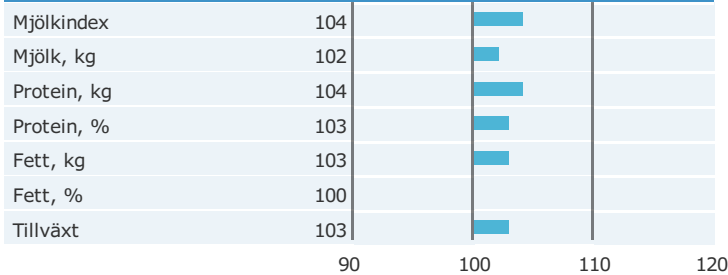

3-2483 V FÖSKE

SRB 92483

V Föske

Född: 05-06-15

MIQUR x x

© Elly Geverink

Produktion

Antal döttrar: 13616 , Säkerhet, produktion 99%

Hälsоеgenskaper

Antal döttrar: 12959 , Säkerhet 99%

Exteriöregenskaper/Funktionella egenskaper

Antal döttrar: 5403 , Säkerhet 99%

Funktionella egenskaper

Antal döttrar: 5403 , Säkerhet 99%

Exteriöregenskaper/Funktionella egenskaper