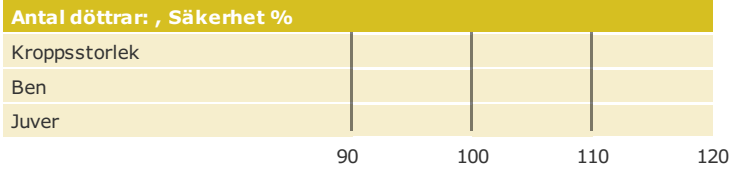

Exteriöregenskaper/Funktionella egenskaper