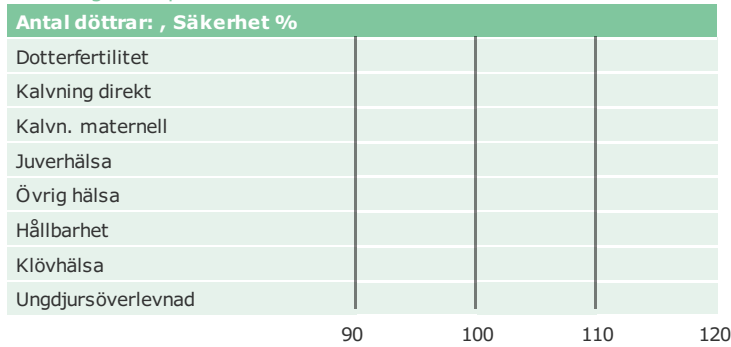

Hälsоеgenskaper