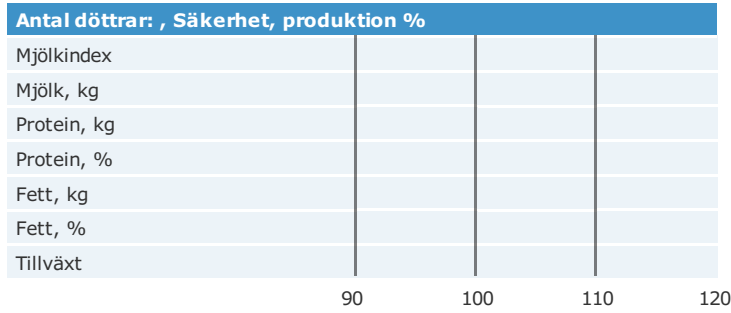

9-5847 URBANISTE

MON 908

Urbaniste

Född: 03-09-05

MASOLINO x GARDIAN x

Produktion