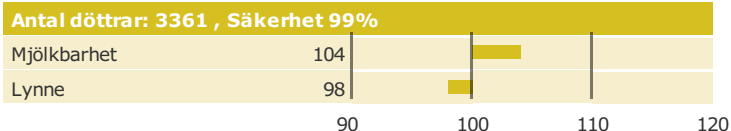

Asmo Ullimulli

Född: 05-08-23

LINDERO x Eskil x

Produktion

Hälsöegenskaper

Exteriöregenskaper/Funktionella egenskaper

Funktionella egenskaper

Exteriöregenskaper/Funktionella egenskaper