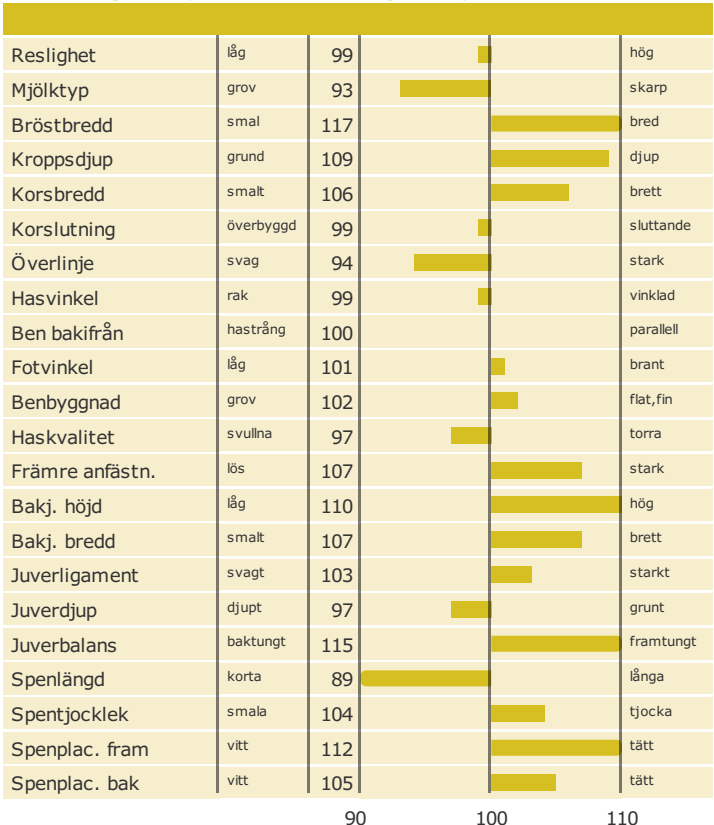

Asmo Ullimulli

Född: 05-08-23

LINDERO x Eskil x

Produktion

Hälsöegenskaper

Exteriöregenskaper/Funktionella egenskaper

Funktionella egenskaper

Exteriöregenskaper/Funktionella egenskaper

[NAV tjrblad](#)

[NTM-guide](#)

[Guide Genetisk information](#)

aAa: Kappa-kasein: Beta-kasein: Polled: n/a

Genetisk information: FMF SMF B12F B23F PIF

Uppfödare: Asmo-Ydinkarja,
Avelsvärden är beräknade: 19-04-02