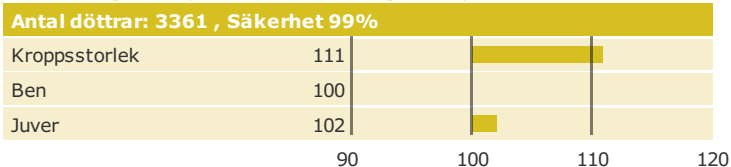

Exteriöregenskaper/Funktionella egenskaper