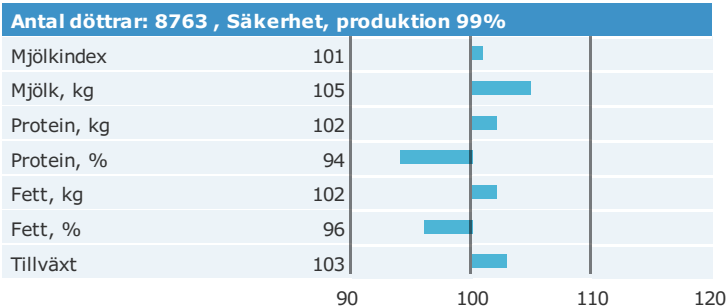

Asmo Ullimulli

Född: 05-08-23

LINDERO x Eskil x

Produktion

Hälsöegenskaper

Exteriöregenskaper/Funktionella egenskaper

Funktionella egenskaper

Exteriöregenskaper/Funktionella egenskaper