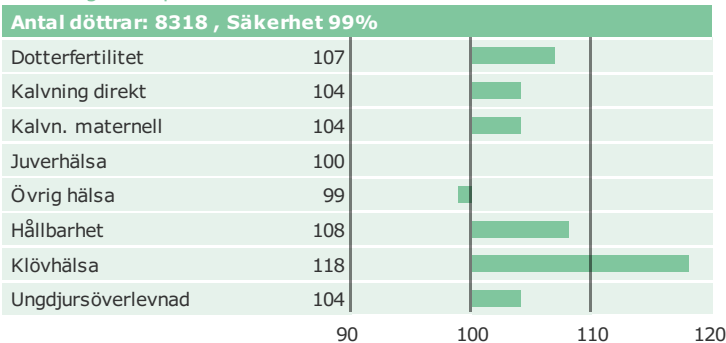

Hälsöegenskaper