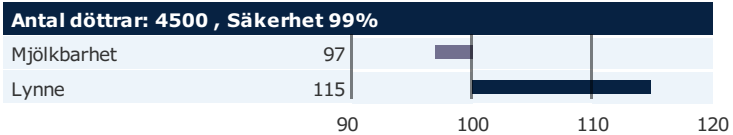

Funktionella egenskaper