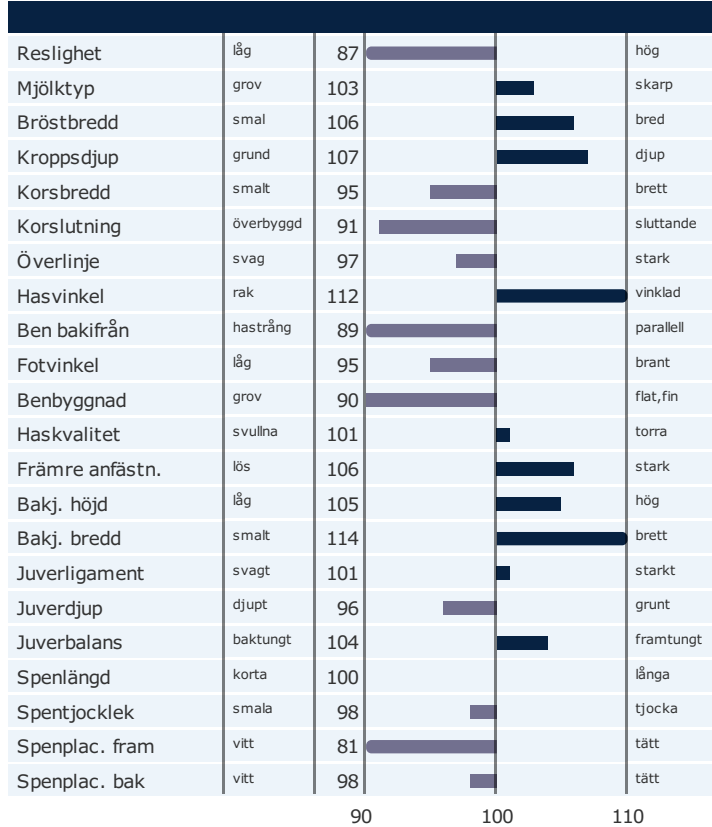

## Asmo Tosikko

Född: 04-06-20

LIFE x Rist Johde x SKÖLE

## Exteriöregenskaper / Funktionella egenskaper

## Produktion